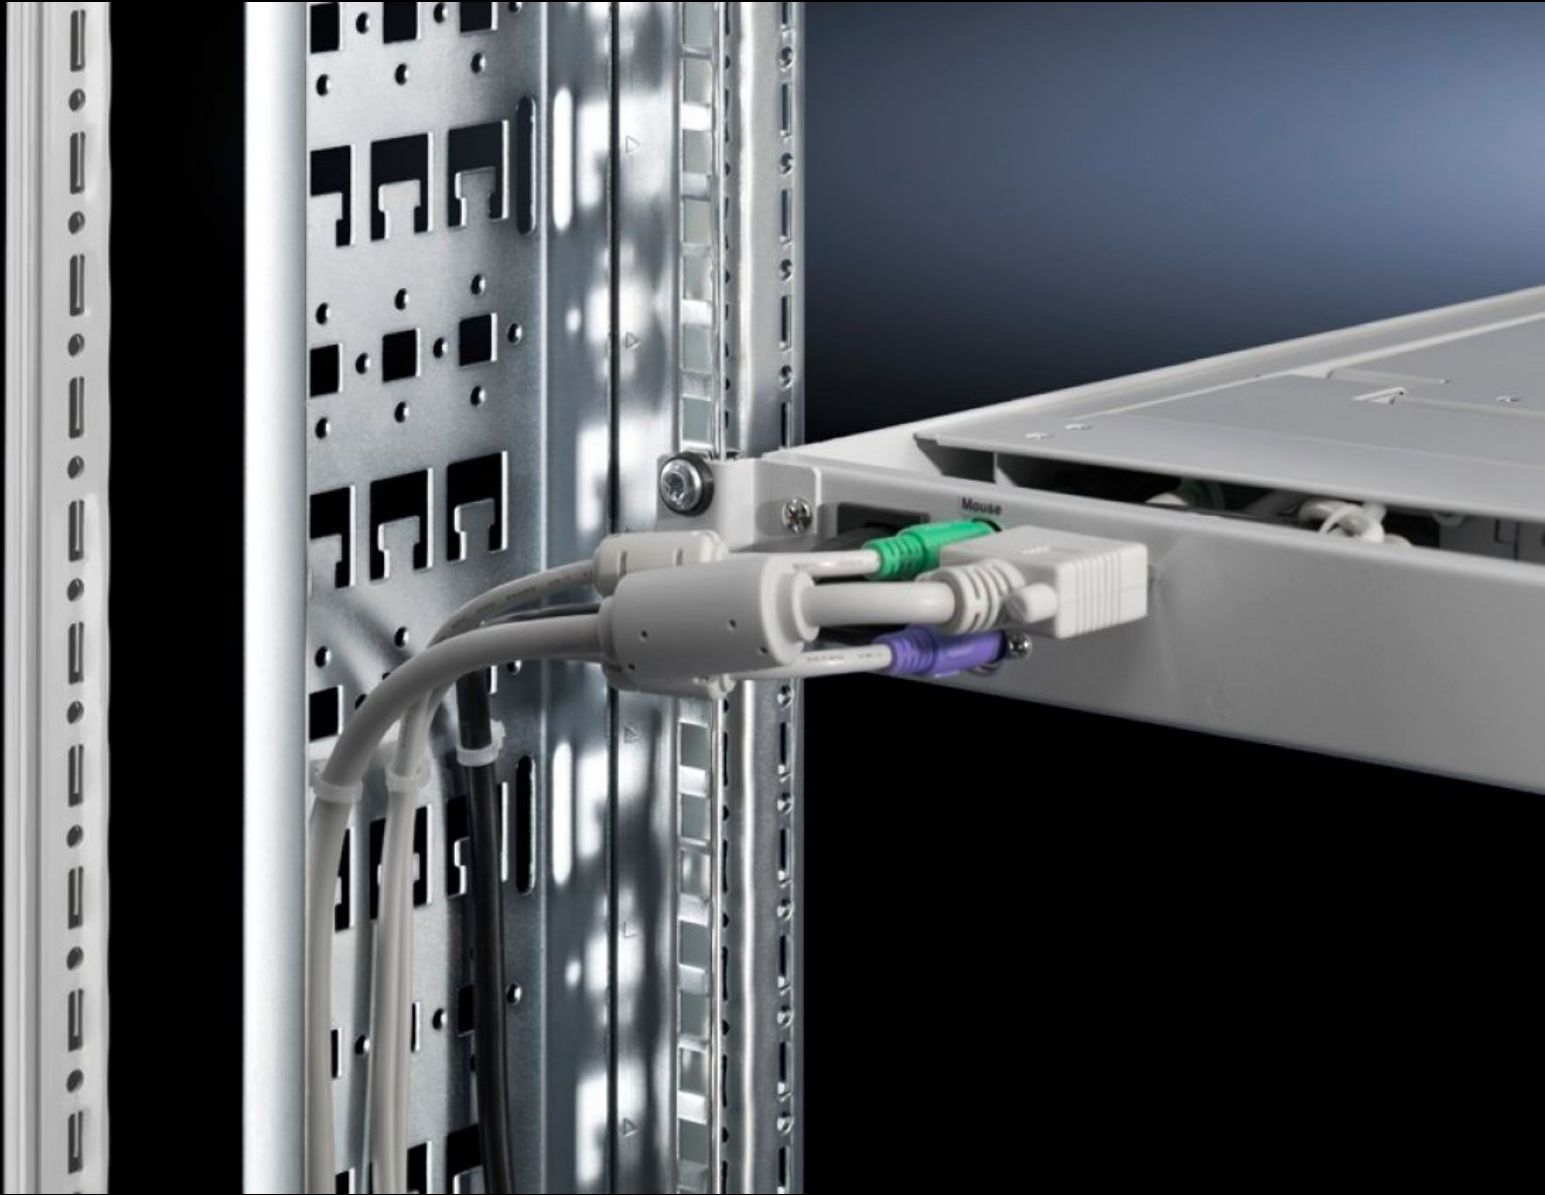

Rittal – Das System.

Schneller – besser – überall.

DK 7000.685 Kabeltrasse

Stand: 26.09.2024 (Quelle: rittal.com/at-de)

SCHALTSCHRÄNKE

STROMVERTEILUNG

KLIMATISIERUNG

IT-INFRASTRUKTUR

SOFTWARE & SERVICE

FRIEDHELM LOH GROUP

DK 7000.685 - Kabeltrasse für TE

Zur hinteren, seitlichen Befestigung einer Kabeltrasse an Montagerahmen innerhalb der Schranksysteme TE, ermöglicht vertikales Kabelmanagement unabhängig vom Gehäuserahmen.

Eigenschaften

Best.-Nr.	DK 7000.685
Produktbeschreibung	Zur vertikalen Kabeleinführung seitlich am 482,6 mm (19")-Montagerahmen für TE, unabhängig vom Gehäuserahmen.
Material	Stahlblech
Oberfläche	Verzinkt
Lieferumfang	Inkl. Befestigungsmaterial
Abmessung	Breite: 100 mm Höhe: 1.700 mm
Verpackungseinheit	1 Stück
Gewicht/VE	3,63 kg
Nettogewicht	3.131
Bruttogewicht	3.32
Zolltarifnummer	73269098
EAN	4028177492141
ETIM 7.0	EC000322
ECLASS 8.0	27400604

Ausschreibungstext

Kabeltrasse am Montagerahmen

Kabeltrasse 100 mm breit, 1700 mm hoch,
inkl. Befestigungssatz

Material: Stahlblech, verzinkt, chromatiert