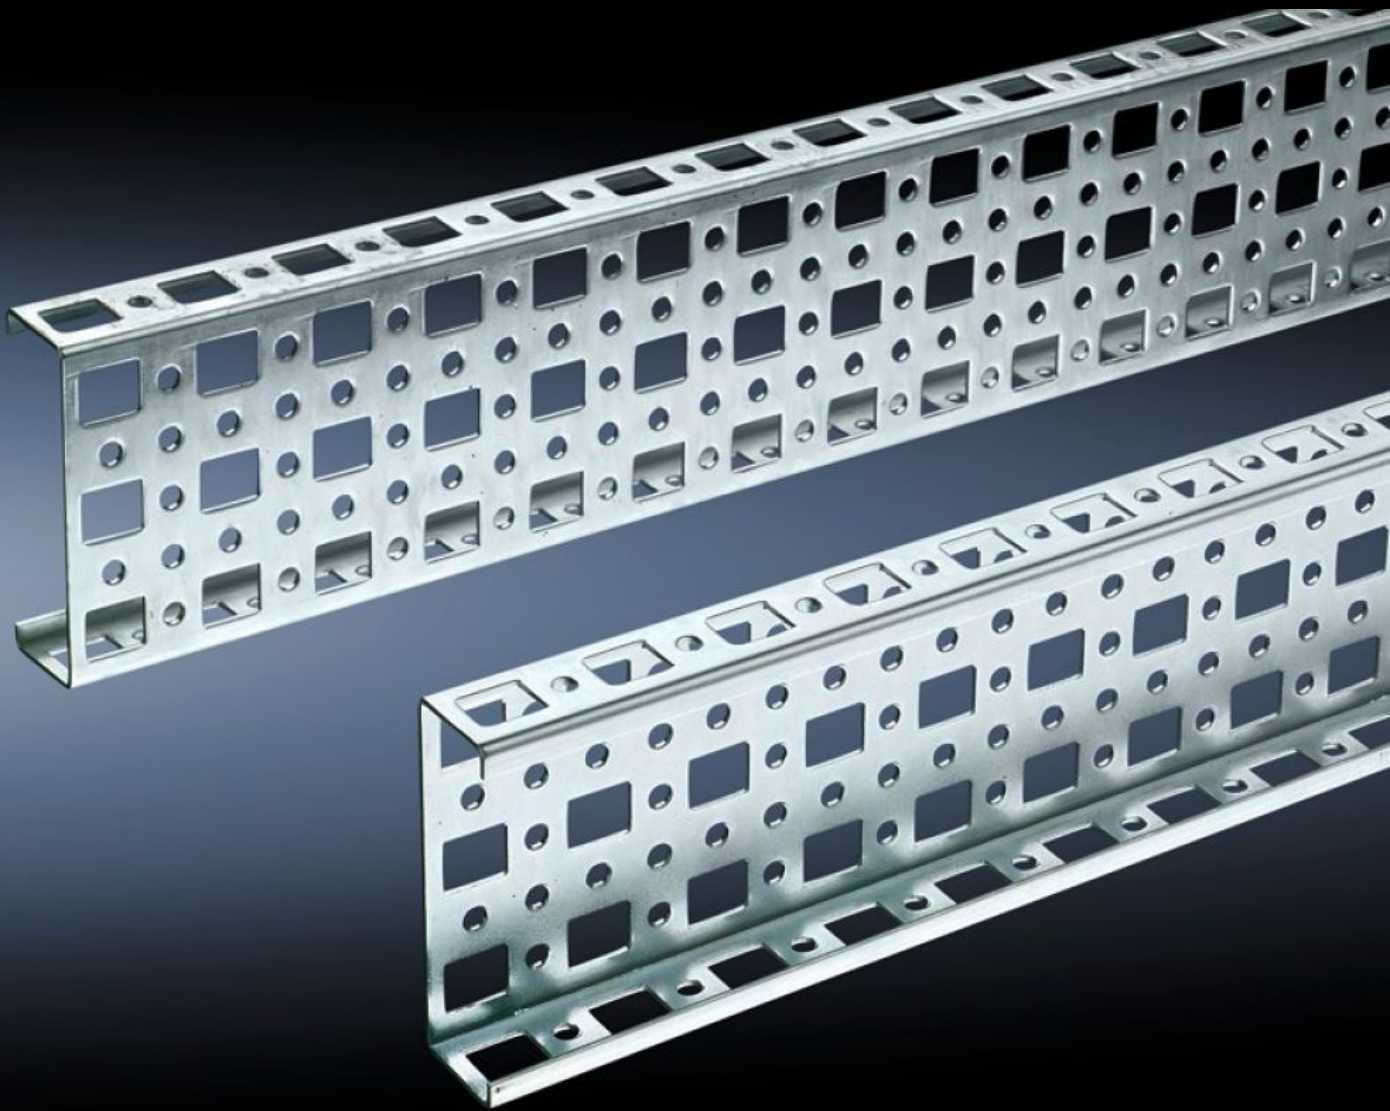

Rittal – Das System.

Schneller – besser – überall.

SZ 4374.000

PS Montage-Chassis 23 x 73 mm

Stand: 19.10.2024 (Quelle: rittal.com/at-de)

SCHALTSCHRÄNKE

STROMVERTEILUNG

KLIMATISIERUNG

IT-INFRASTRUKTUR

SOFTWARE & SERVICE

FRIEDHELM LOH GROUP

SZ 4374.000 - PS Montage-Chassis 23 x 73 mm für TS, VX SE

Für die Montage an den horizontalen und vertikalen TS Schrankprofilen über Kombi-Haltestück PS.

Eigenschaften

Best.-Nr.	SZ 4374.000
Material	Stahlblech
Oberfläche	Verzinkt
Länge	295 mm
Einbaumöglichkeiten	Am vertikalen Schrankprofil direkt über Kombi-Haltestücke TS und über Adapterschiene für PS-Kompatibilität in Verbindung mit Kombi-Haltestücken PS Am horizontalen Schrankprofil direkt über Kombi-Haltestücke PS
Passend für	Gehäusotyp: TS VX SE Passend für Breite oder Höhe oder Tiefe: 400 mm
Verpackungseinheit	4 Stück
Gewicht/VE	1,376 kg
Nettogewicht	1.176
Bruttogewicht	1.375
Zolltarifnummer	73269098
EAN	4028177099951