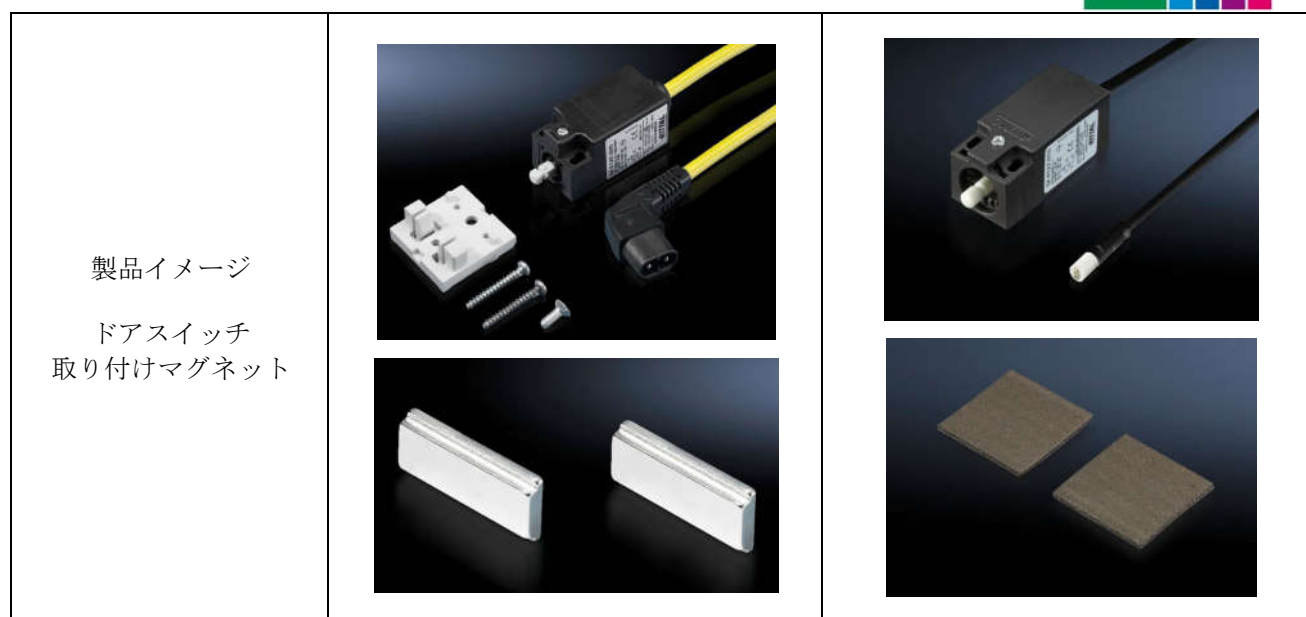

No. RJ09009-511.R0

2019年8月31日

お客様各位

横浜市港北区新横浜 2-5-11
金子第1ビル7階
リタール株式会社

リタール製品 販売終了のお知らせ

拝啓

貴社益々、ご盛栄のこととお慶び申し上げます。平素は格別のご高配を賜り、厚く御礼申し上げます。さて、下記の製品につきまして、下記の通り販売を終了いたしますので、ご了承を賜りたくお願い申し上げます。

敬具

記

販売終了製品	小型照明灯 4140.010/020/110/120/210/220、専用ドアスイッチ 4315.710/720、専用取り付けマグネット 4140.000	
販売終了実施日	2019年9月30日以降 在庫が無くなり次第（最終販売日：2019年12月末日）	
販売終了理由	環境負荷の少ない製品への転換 蛍光管使用の照明灯から LED 照明灯への切り替え	
販売終了後の推奨製品	LED 照明灯 2500.200/220 および 接続ケーブル 2500.400/410/500（組合せ）、専用ドアスイッチ 2500.460/470、専用取り付けマグネット 2500.490	
製品イメージ 照明灯およびケーブル	販売終了製品	後継製品
	 	 

新旧 対応表

小型照明灯 (ケーブル付き) ⇒ LED 照明灯+接続ケーブル (組合せ)								
品番	電圧 V	長さ mm	取得認証 / 適合性		品番	電圧 V	長さ mm	取得認証 / 適合性
4140.010	100 - 240	455	ENEC	⇒	2500.200 + 2500.400	100 - 230	437	ENEC
4140.020		705						
4140.210	100 - 240	455	cURus	⇒	2500.200 + 2500.500	100 - 230	437	UL/cUL
4140.220		705						
4140.110	24 (DC)	455	ENEC	⇒	2500.220 + 2500.410	24 (DC)	437	ENEC UL/cUL
4140.120		705						
ドアスイッチ								
品番	技術情報 定格電圧, 電流 (最大)	ケーブル 長さ mm	取得認証 / 適合性		品番	技術情報 定格電圧, 電流 (最大)	ケーブル 長さ mm	取得認証 / 適合性
4315.710	240V, 2.5A 24V(DC), 2.5A	600	ENEC	⇒	2500.460	230V, 1A 24V(DC), 1A	800	ENEC
4315.720		600	UL	⇒	2500.470		800	UL
取り付けマグネット								
品番	入り数				品番	入り数		
4315.000	2 ケ/パック			⇒	2500.490	2 ケ/パック		