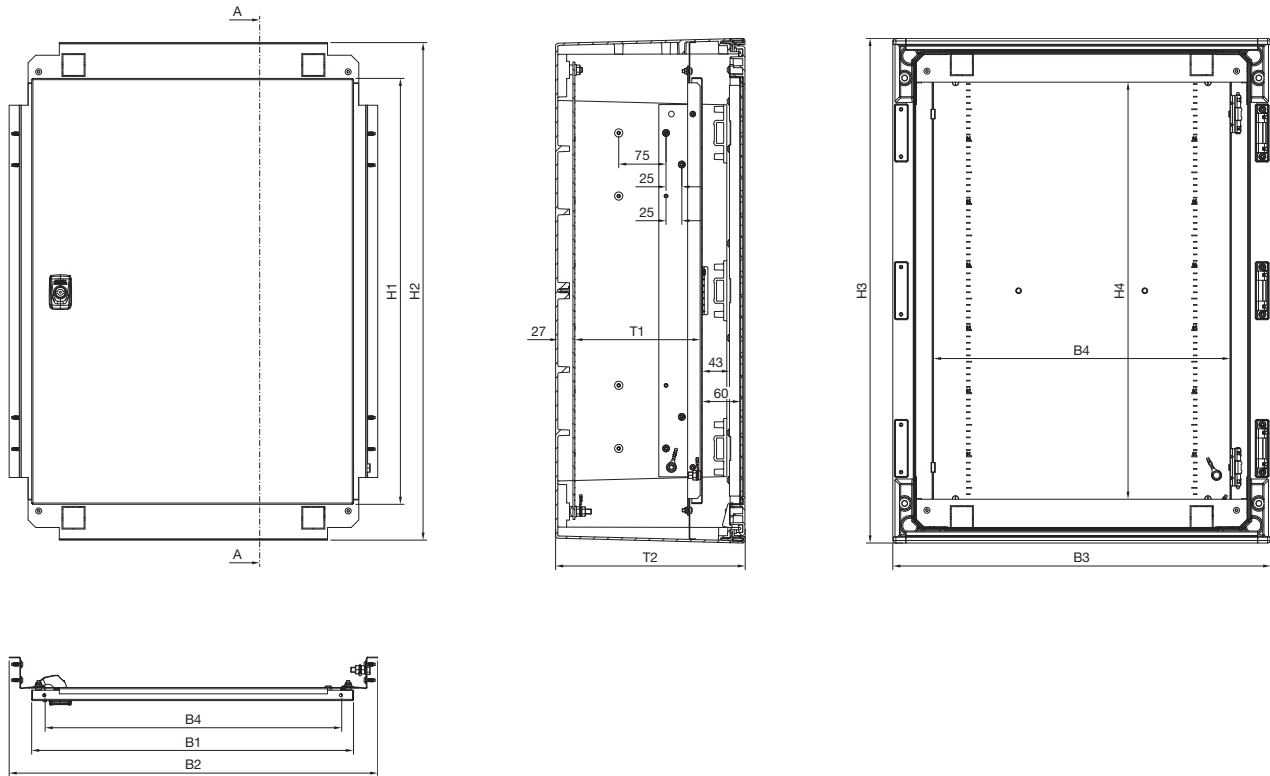

Systemausbau

Türen/Verschlüsse

Innentür

für Kunststoff-Schaltschränke AX

Best.-Nr. AX	Passend für Gehäuse		Breitenmaße mm				Höhenmaße mm				Tiefenmaße mm	
	Best.-Nr.	B x H x T mm	B1	B2	B3	B4	H1	H2	H3	H4	T1	T2
1485.744	1444.000	400 x 400 x 200	310	384	400	270	275	388,5	400	261	98,5	200
	1448.000											
	9204.100											
1485.766	1466.000	600 x 600 x 200	510	584	600	470	475	588,5	600	461	98,5	200
	1467.000											
	9206.100											
1485.768	1468.000	600 x 800 x 300	510	584	600	470	675	788,5	800	661	198,5	300
	1469.000											
	9208.100											