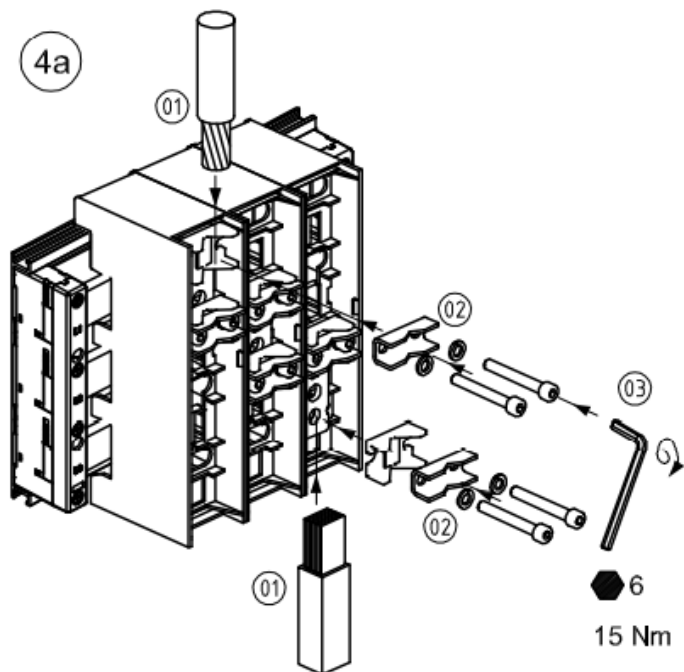

1 SV Adaptateur pour raccordements 600A
60mm d'écartement entre les axes des barres

Zchnng.-Nr. / No. of dwg. : A05717901SV
Versandbeutel-Nr. / No. of accessory bag : -

Lieferanten-Nr. / No. of supplier :

1

2

3

4a

4b

5