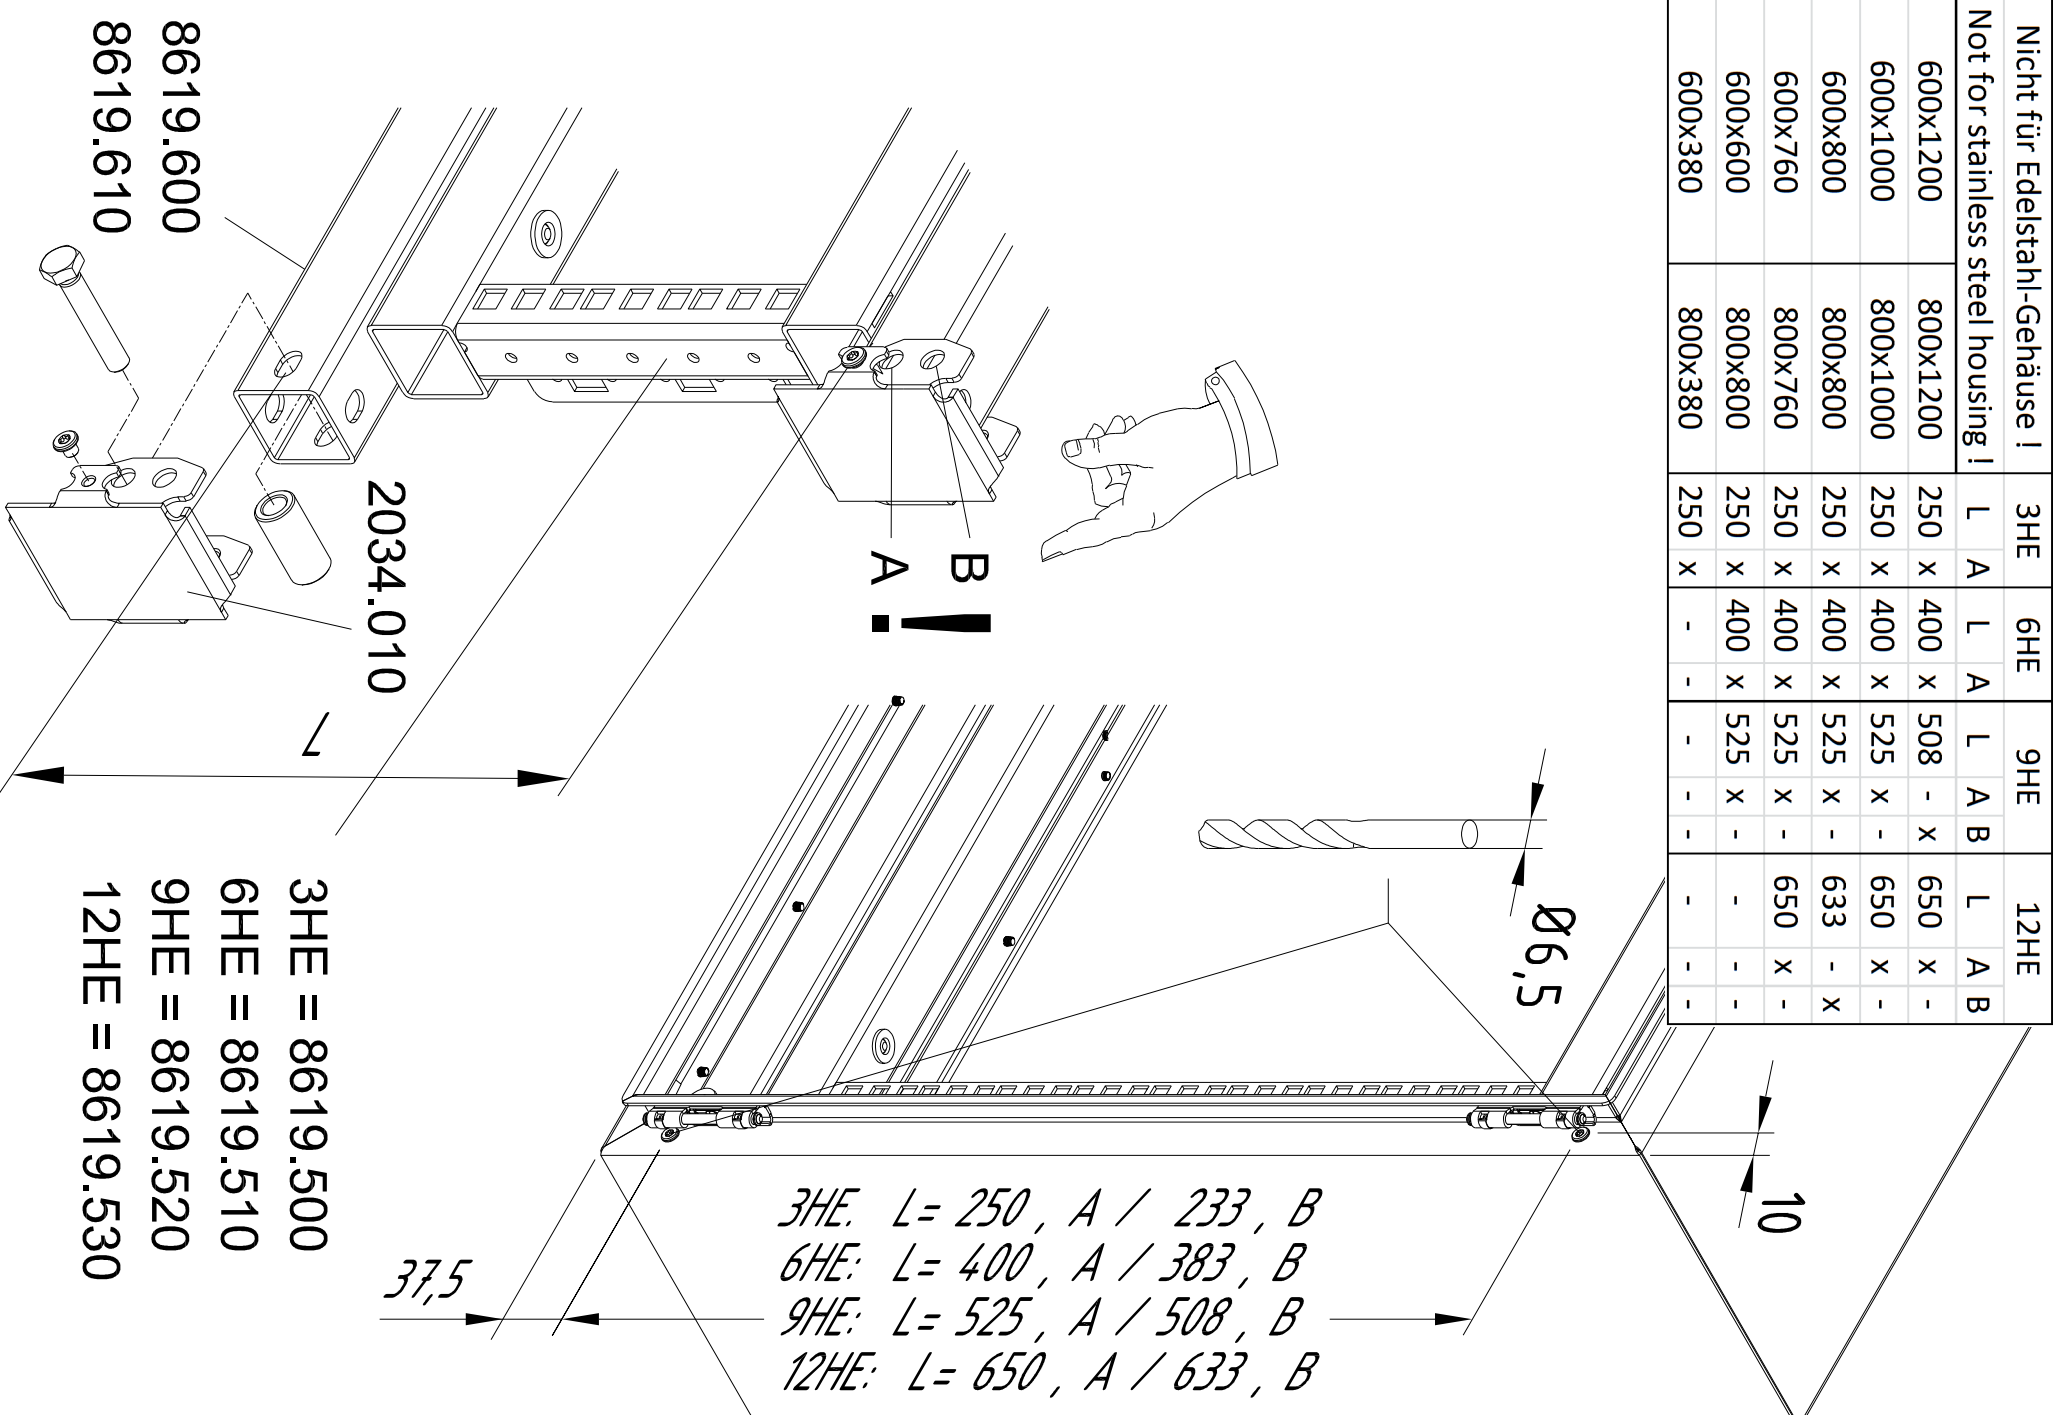

AX 2034.010

Nicht für Edelstahl-Gehäuse ! Not for stainless steel housing !	3HE		6HE		9HE		12HE		
	L	A	L	A	L	A	L	A	
600x1200	250	X	400	X	508	-	X	650	X
600x1000	250	X	400	X	525	X	-	650	X
600x800	250	X	400	X	525	X	-	633	-
600x760	250	X	400	X	525	X	-	650	X
600x600	250	X	400	X	525	X	-	-	-
600x380	250	X	-	-	-	-	-	-	-

4X
M5
M_A = 4 Nm

Zchng.-Nr. / No. of dwg. : A08797501AX
 Versandbeutel-Nr. / No. of accessory bag : 374079

Lieferanten-Nr. / No. of supplier :