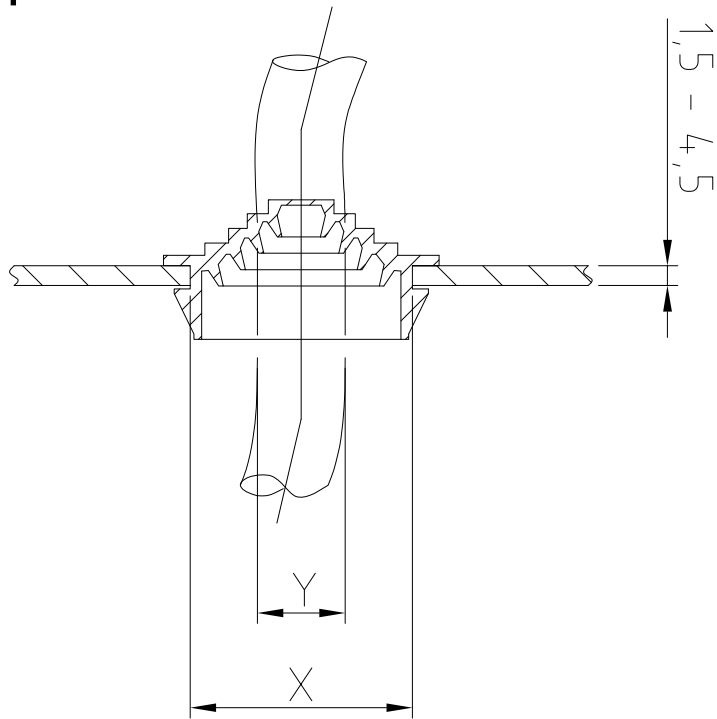

SZ

- 2899.200
- 2899.250
- 2899.320
- 2899.400

IP 54

Zchnng.-Nr. / No. of dwg. : A3015600SZ

Versandbeutel-Nr. / No. of accessory bag : 290509

Lieferanten-Nr. / No. of supplier :

| SZ | X | Y | VE |
|----------|------|-----------|------|
| 2899.200 | 20,5 | 5 - 16 | 100x |
| 2899.250 | 25,5 | 5 - 21 | 50x |
| 2899.320 | 32,5 | 13 - 26,5 | 25x |
| 2899.400 | 40,5 | 13 - 34 | 20x |