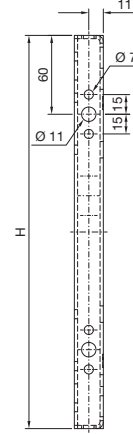

## Pano içi kurulum

### Parçalı montaj plakası

Sip. No.	G	Y
8617.510	499	299
8617.520	499	399
8617.530	499	499
8617.540	499	699
8617.550	499	774
8617.560	699	299
8617.570	699	399
8617.580	699	699
8617.590	899	299
8617.600	899	399
8617.610	899	499
8617.620	1099	299
8617.630	1099	399
8617.640	1099	499