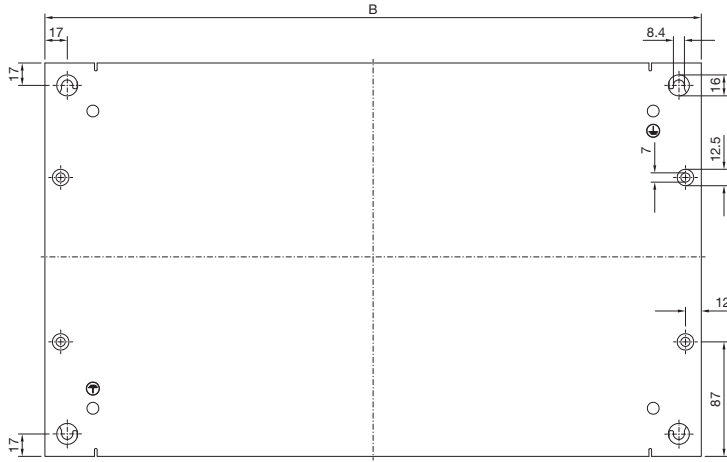

## Pano içi kurulum

### Parçalı montaj plakası

Sip. No.	G	Y
8617.510	499	299
8617.520	499	399
8617.530	499	499
8617.540	499	699
8617.550	499	774
8617.560	699	299
8617.570	699	399
8617.580	699	699
8617.590	899	299
8617.600	899	399
8617.610	899	499
8617.620	1099	299
8617.630	1099	399
8617.640	1099	499