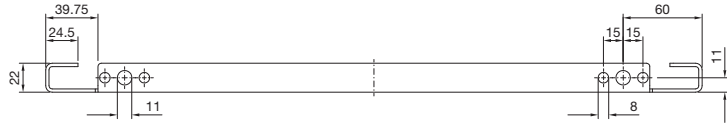

## Pano içi kurulum

### Parçalı montaj plakası

Sip. No.	G	Y
8617.510	499	299
8617.520	499	399
8617.530	499	499
8617.540	499	699
8617.550	499	774
8617.560	699	299
8617.570	699	399
8617.580	699	699
8617.590	899	299
8617.600	899	399
8617.610	899	499
8617.620	1099	299
8617.630	1099	399
8617.640	1099	499