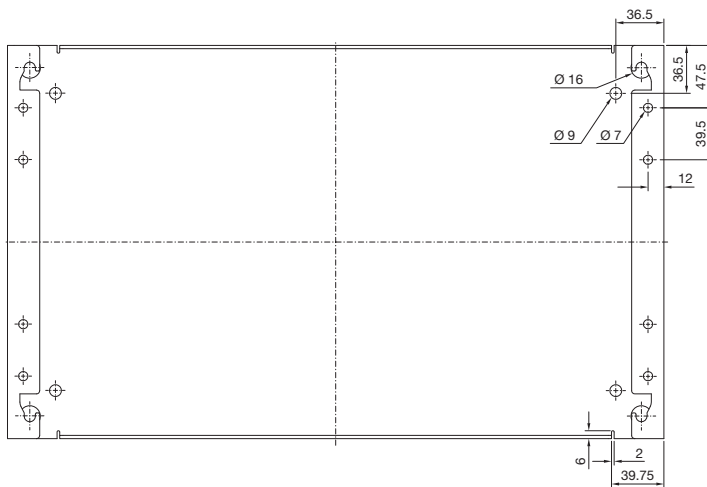

Systemutbyggnad

Inre utbyggnad

Delmontageplåt

Art. nr.	B	H
8617.510	499	299
8617.520	499	399
8617.530	499	499
8617.540	499	699
8617.550	499	774
8617.560	699	299
8617.570	699	399
8617.580	699	699
8617.590	899	299
8617.600	899	399
8617.610	899	499
8617.620	1099	299
8617.630	1099	399
8617.640	1099	499