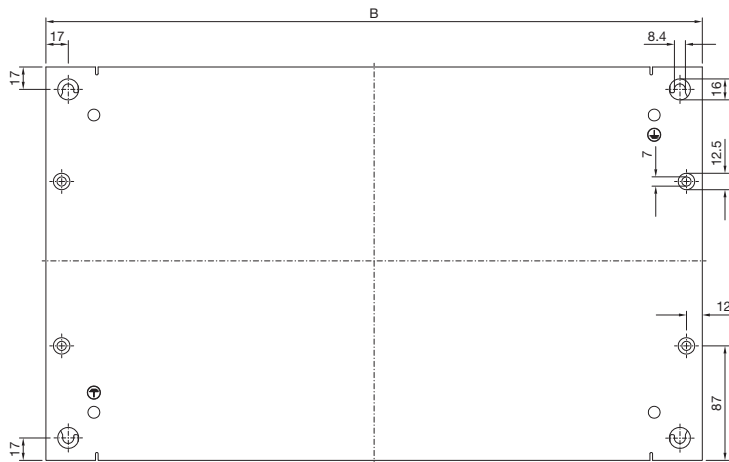

Systemutbyggnad

Inre utbyggnad

Delmontageplåt

Art. nr.	B	H
8617.510	499	299
8617.520	499	399
8617.530	499	499
8617.540	499	699
8617.550	499	774
8617.560	699	299
8617.570	699	399
8617.580	699	699
8617.590	899	299
8617.600	899	399
8617.610	899	499
8617.620	1099	299
8617.630	1099	399
8617.640	1099	499