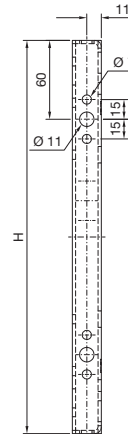

Systemutbyggnad

Inre utbyggnad

Delmontageplåt

Art. nr.	B	H
8617.510	499	299
8617.520	499	399
8617.530	499	499
8617.540	499	699
8617.550	499	774
8617.560	699	299
8617.570	699	399
8617.580	699	699
8617.590	899	299
8617.600	899	399
8617.610	899	499
8617.620	1099	299
8617.630	1099	399
8617.640	1099	499