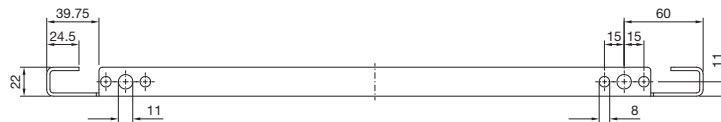

Systemutbyggnad

Inre utbyggnad

Delmontageplåt

Art. nr.	B	H
8617.510	499	299
8617.520	499	399
8617.530	499	499
8617.540	499	699
8617.550	499	774
8617.560	699	299
8617.570	699	399
8617.580	699	699
8617.590	899	299
8617.600	899	399
8617.610	899	499
8617.620	1099	299
8617.630	1099	399
8617.640	1099	499