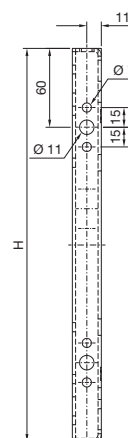

Tartozékok

Belső kiépítés

Rész-szerelőlap

| Cikkszám | B | H |
|----------|------|-----|
| 8617.510 | 499 | 299 |
| 8617.520 | 499 | 399 |
| 8617.530 | 499 | 499 |
| 8617.540 | 499 | 699 |
| 8617.550 | 499 | 774 |
| 8617.560 | 699 | 299 |
| 8617.570 | 699 | 399 |
| 8617.580 | 699 | 699 |
| 8617.590 | 899 | 299 |
| 8617.600 | 899 | 399 |
| 8617.610 | 899 | 499 |
| 8617.620 | 1099 | 299 |
| 8617.630 | 1099 | 399 |
| 8617.640 | 1099 | 499 |