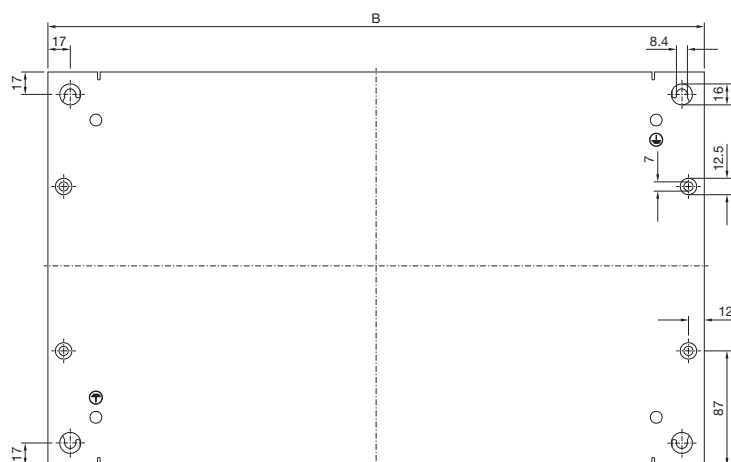

Tartozékok

Belső kiépítés

Rész-szerelőlap

| Cikkszám | B | H |
|----------|------|-----|
| 8617.510 | 499 | 299 |
| 8617.520 | 499 | 399 |
| 8617.530 | 499 | 499 |
| 8617.540 | 499 | 699 |
| 8617.550 | 499 | 774 |
| 8617.560 | 699 | 299 |
| 8617.570 | 699 | 399 |
| 8617.580 | 699 | 699 |
| 8617.590 | 899 | 299 |
| 8617.600 | 899 | 399 |
| 8617.610 | 899 | 499 |
| 8617.620 | 1099 | 299 |
| 8617.630 | 1099 | 399 |
| 8617.640 | 1099 | 499 |