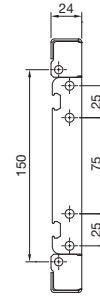

### Sistema de zócalo VX

Vista A

Vista B

Zócalo, 100 mm de altura

Zócalo, 200 mm de altura

Pantallas de zócalo, ciegas, 100 mm de altura, vista frontal

Pantallas de zócalo, ciegas, 200 mm de altura, vista frontal

Vista dorsal

Vista dorsal

Pantallas de zócalo con escobilla, 100 mm de altura, vista frontal

Pantallas de zócalo, con aireación, 100 mm de altura, vista frontal

Para anchura o prof. de armario mm	Medidas de anchura mm				Medidas de longitud mm				Medidas de profundidad mm				
	B1	B2	B3	B4	L1	L2	L3	L4	T1	T2	T3	T4	T5 <sup>1)</sup>
300	266	235	175	111	160	109	157	-	266	235	175	111	225
400	366	335	275	211	260	209	257	-	366	335	275	211	325
500	466	435	375	311	360	309	357	-	466	435	375	311	425
600	566	535	475	411	460	409	457	349	566	535	475	411	525
800	766	735	675	611	660	609	657	549	766	735	675	611	725
850	816	785	725	661	710	659	707	-	-	-	-	-	775
1000	966	935	875	811	860	809	857	-	966	935	875	811	925
1100	1066	1035	975	911	960	909	957	-	-	-	-	-	1025
1200	1166	1135	1075	1011	1060	1009	1057	-	1166	1135	1075	1011	1125
1600	1566	1535	1475	1411	1460	1409	1457	-	-	-	-	-	1525
1800	1766	1735	1675	1611	1660	1609	1657	-	-	-	-	-	1725

<sup>1)</sup> T5 = Distancia perforación incl. soporte de montaje para zócalo