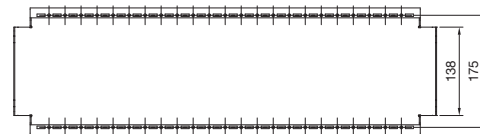

### Sistema de zócalo VX

Vista A

Vista B

Zócalo, 100 mm de altura

Zócalo, 200 mm de altura

Pantallas de zócalo, ciegas, 100 mm de altura, vista frontal

Pantallas de zócalo, ciegas, 200 mm de altura, vista frontal

Vista dorsal

Vista dorsal

Pantallas de zócalo con escobilla, 100 mm de altura, vista frontal

Pantallas de zócalo, con aireación, 100 mm de altura, vista frontal

Para anchura o prof. de armario mm	Medidas de anchura mm				Medidas de longitud mm				Medidas de profundidad mm				
	B1	B2	B3	B4	L1	L2	L3	L4	T1	T2	T3	T4	T5 <sup>1)</sup>
300	266	235	175	111	160	109	157	-	266	235	175	111	225
400	366	335	275	211	260	209	257	-	366	335	275	211	325
500	466	435	375	311	360	309	357	-	466	435	375	311	425
600	566	535	475	411	460	409	457	349	566	535	475	411	525
800	766	735	675	611	660	609	657	549	766	735	675	611	725
850	816	785	725	661	710	659	707	-	-	-	-	-	775
1000	966	935	875	811	860	809	857	-	966	935	875	811	925
1100	1066	1035	975	911	960	909	957	-	-	-	-	-	1025
1200	1166	1135	1075	1011	1060	1009	1057	-	1166	1135	1075	1011	1125
1600	1566	1535	1475	1411	1460	1409	1457	-	-	-	-	-	1525
1800	1766	1735	1675	1611	1660	1609	1657	-	-	-	-	-	1725

<sup>1)</sup> T5 = Distancia perforación incl. soporte de montaje para zócalo