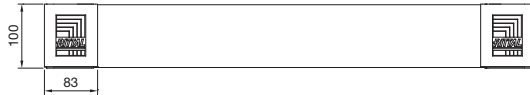

### Sistema de zócalo VX

Vista A

Vista B

Zócalo, 100 mm de altura

Zócalo, 200 mm de altura

Pantallas de zócalo, ciegas, 100 mm de altura, vista frontal

Pantallas de zócalo, ciegas, 200 mm de altura, vista frontal

Vista dorsal

Vista dorsal

Pantallas de zócalo con escobilla, 100 mm de altura, vista frontal

Pantallas de zócalo, con aireación, 100 mm de altura, vista frontal

Para anchura o prof. de armario mm	Medidas de anchura mm				Medidas de longitud mm				Medidas de profundidad mm				
	B1	B2	B3	B4	L1	L2	L3	L4	T1	T2	T3	T4	T5 <sup>1)</sup>
300	266	235	175	111	160	109	157	-	266	235	175	111	225
400	366	335	275	211	260	209	257	-	366	335	275	211	325
500	466	435	375	311	360	309	357	-	466	435	375	311	425
600	566	535	475	411	460	409	457	349	566	535	475	411	525
800	766	735	675	611	660	609	657	549	766	735	675	611	725
850	816	785	725	661	710	659	707	-	-	-	-	-	775
1000	966	935	875	811	860	809	857	-	966	935	875	811	925
1100	1066	1035	975	911	960	909	957	-	-	-	-	-	1025
1200	1166	1135	1075	1011	1060	1009	1057	-	1166	1135	1075	1011	1125
1600	1566	1535	1475	1411	1460	1409	1457	-	-	-	-	-	1525
1800	1766	1735	1675	1611	1660	1609	1657	-	-	-	-	-	1725