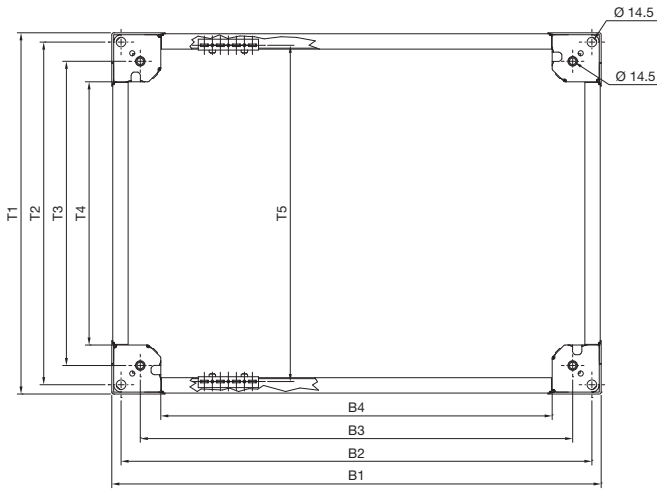

### Sistema de zócalo VX

Vista A

Vista B

Zócalo, 100 mm de altura

Zócalo, 200 mm de altura

Pantallas de zócalo, ciegas, 100 mm de altura, vista frontal

Pantallas de zócalo, ciegas, 200 mm de altura, vista frontal

Vista dorsal

Vista dorsal

Pantallas de zócalo con escobilla, 100 mm de altura, vista frontal

Pantallas de zócalo, con aireación, 100 mm de altura, vista frontal

Para anchura o prof. de armario mm	Medidas de anchura mm				Medidas de longitud mm				Medidas de profundidad mm				
	B1	B2	B3	B4	L1	L2	L3	L4	T1	T2	T3	T4	T5 <sup>1)</sup>
300	266	235	175	111	160	109	157	-	266	235	175	111	225
400	366	335	275	211	260	209	257	-	366	335	275	211	325
500	466	435	375	311	360	309	357	-	466	435	375	311	425
600	566	535	475	411	460	409	457	349	566	535	475	411	525
800	766	735	675	611	660	609	657	549	766	735	675	611	725
850	816	785	725	661	710	659	707	-	-	-	-	-	775
1000	966	935	875	811	860	809	857	-	966	935	875	811	925
1100	1066	1035	975	911	960	909	957	-	-	-	-	-	1025
1200	1166	1135	1075	1011	1060	1009	1057	-	1166	1135	1075	1011	1125
1600	1566	1535	1475	1411	1460	1409	1457	-	-	-	-	-	1525
1800	1766	1735	1675	1611	1660	1609	1657	-	-	-	-	-	1725

<sup>1)</sup> T5 = Distancia perforación incl. soporte de montaje para zócalo