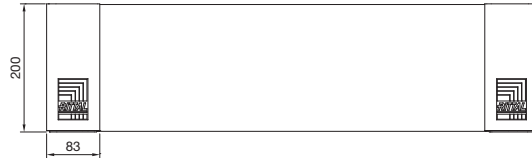

### Sistema de zócalo VX

Vista A

Vista B

Zócalo, 100 mm de altura

Zócalo, 200 mm de altura

Pantallas de zócalo, ciegas, 100 mm de altura, vista frontal

Pantallas de zócalo, ciegas, 200 mm de altura, vista frontal

Vista dorsal

Vista dorsal

Pantallas de zócalo con escobilla, 100 mm de altura, vista frontal

Pantallas de zócalo, con aireación, 100 mm de altura, vista frontal

Para anchura o prof. de armario mm	Medidas de anchura mm				Medidas de longitud mm				Medidas de profundidad mm				
	B1	B2	B3	B4	L1	L2	L3	L4	T1	T2	T3	T4	T5 <sup>1)</sup>
300	266	235	175	111	160	109	157	-	266	235	175	111	225
400	366	335	275	211	260	209	257	-	366	335	275	211	325
500	466	435	375	311	360	309	357	-	466	435	375	311	425
600	566	535	475	411	460	409	457	349	566	535	475	411	525
800	766	735	675	611	660	609	657	549	766	735	675	611	725
850	816	785	725	661	710	659	707	-	-	-	-	-	775
1000	966	935	875	811	860	809	857	-	966	935	875	811	925
1100	1066	1035	975	911	960	909	957	-	-	-	-	-	1025
1200	1166	1135	1075	1011	1060	1009	1057	-	1166	1135	1075	1011	1125
1600	1566	1535	1475	1411	1460	1409	1457	-	-	-	-	-	1525
1800	1766	1735	1675	1611	1660	1609	1657	-	-	-	-	-	1725

<sup>1)</sup> T5 = Distancia perforación incl. soporte de montaje para zócalo