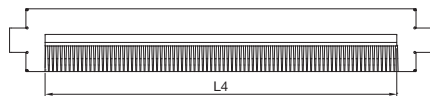

### Sistema de zócalo VX

Vista A

Vista B

Zócalo, 100 mm de altura

Zócalo, 200 mm de altura

Pantallas de zócalo, ciegas, 100 mm de altura, vista frontal

Pantallas de zócalo, ciegas, 200 mm de altura, vista frontal

Vista dorsal

Vista dorsal

Pantallas de zócalo con escobilla, 100 mm de altura, vista frontal

Pantallas de zócalo, con aireación, 100 mm de altura, vista frontal

Para anchura o prof. de armario mm	Medidas de anchura mm				Medidas de longitud mm				Medidas de profundidad mm				
	B1	B2	B3	B4	L1	L2	L3	L4	T1	T2	T3	T4	T5 <sup>1)</sup>
300	266	235	175	111	160	109	157	-	266	235	175	111	225
400	366	335	275	211	260	209	257	-	366	335	275	211	325
500	466	435	375	311	360	309	357	-	466	435	375	311	425
600	566	535	475	411	460	409	457	349	566	535	475	411	525
800	766	735	675	611	660	609	657	549	766	735	675	611	725
850	816	785	725	661	710	659	707	-	-	-	-	-	775
1000	966	935	875	811	860	809	857	-	966	935	875	811	925
1100	1066	1035	975	911	960	909	957	-	-	-	-	-	1025
1200	1166	1135	1075	1011	1060	1009	1057	-	1166	1135	1075	1011	1125
1600	1566	1535	1475	1411	1460	1409	1457	-	-	-	-	-	1525
1800	1766	1735	1675	1611	1660	1609	1657	-	-	-	-	-	1725

<sup>1)</sup> T5 = Distancia perforación incl. soporte de montaje para zócalo