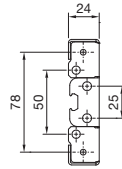

### Sistema de zócalo VX

Vista A

Vista B

Zócalo, 100 mm de altura

Zócalo, 200 mm de altura

Pantallas de zócalo, ciegas, 100 mm de altura, vista frontal

Pantallas de zócalo, ciegas, 200 mm de altura, vista frontal

Vista dorsal

Vista dorsal

Pantallas de zócalo con escobilla, 100 mm de altura, vista frontal

Pantallas de zócalo, con aireación, 100 mm de altura, vista frontal

Para anchura o prof. de armario mm	Medidas de anchura mm				Medidas de longitud mm				Medidas de profundidad mm				
	B1	B2	B3	B4	L1	L2	L3	L4	T1	T2	T3	T4	T5 <sup>1)</sup>
300	266	235	175	111	160	109	157	-	266	235	175	111	225
400	366	335	275	211	260	209	257	-	366	335	275	211	325
500	466	435	375	311	360	309	357	-	466	435	375	311	425
600	566	535	475	411	460	409	457	349	566	535	475	411	525
800	766	735	675	611	660	609	657	549	766	735	675	611	725
850	816	785	725	661	710	659	707	-	-	-	-	-	775
1000	966	935	875	811	860	809	857	-	966	935	875	811	925
1100	1066	1035	975	911	960	909	957	-	-	-	-	-	1025
1200	1166	1135	1075	1011	1060	1009	1057	-	1166	1135	1075	1011	1125
1600	1566	1535	1475	1411	1460	1409	1457	-	-	-	-	-	1525
1800	1766	1735	1675	1611	1660	1609	1657	-	-	-	-	-	1725