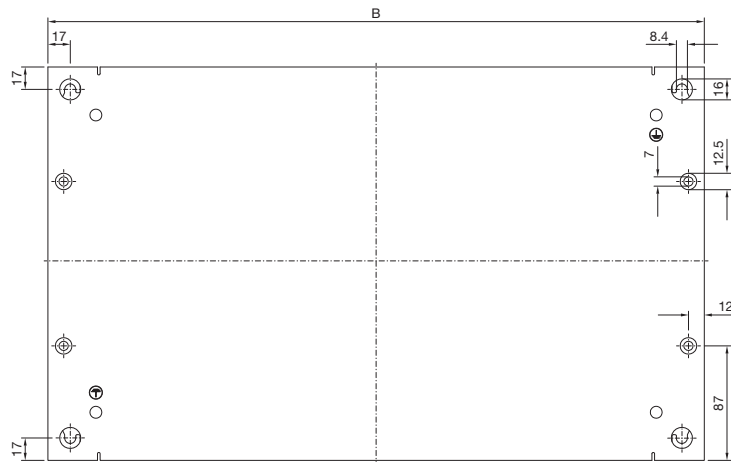

Allestimento

Allestimento interno

Piastra per montaggio parziale

Nr. d'ord.	L	A
8617.510	499	299
8617.520	499	399
8617.530	499	499
8617.540	499	699
8617.550	499	774
8617.560	699	299
8617.570	699	399
8617.580	699	699
8617.590	899	299
8617.600	899	399
8617.610	899	499
8617.620	1099	299
8617.630	1099	399
8617.640	1099	499