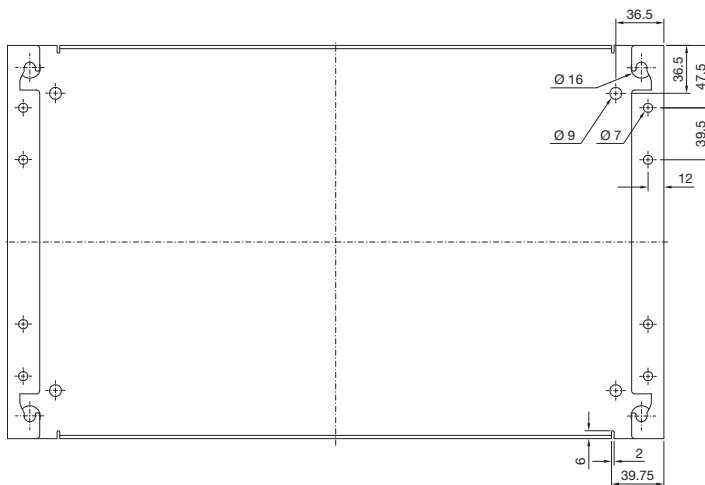

Allestimento

Allestimento interno

Piastra per montaggio parziale

Nr. d'ord.	L	A
8617.510	499	299
8617.520	499	399
8617.530	499	499
8617.540	499	699
8617.550	499	774
8617.560	699	299
8617.570	699	399
8617.580	699	699
8617.590	899	299
8617.600	899	399
8617.610	899	499
8617.620	1099	299
8617.630	1099	399
8617.640	1099	499