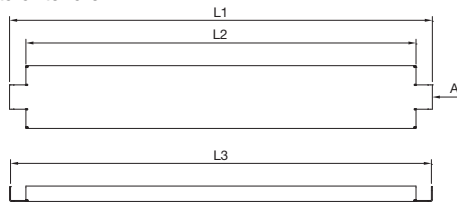

Allestimento

Zoccolo

Sistema zoccolo VX

Vista A

Vista B

Zoccolo, altezza 100 mm

Zoccolo, altezza 200 mm

Flange dello zoccolo, senza fori di aerazione, altezza 100 mm
Vista anteriore

Vista posteriore

Flange dello zoccolo, senza fori di aerazione, altezza 200 mm
Vista anteriore

Vista posteriore

Flange dello zoccolo con listello a spazzola, altezza 100 mm
Vista anteriore

Flange dello zoccolo, con fori di aerazione, altezza 100 mm
Vista anteriore

¹⁾ T5 = distanza foratura incl. angolare di installazione per zoccolo