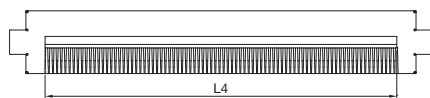

Allestimento

Zoccolo

Sistema zoccolo VX

Vista A

Vista B

Zoccolo, altezza 100 mm

Zoccolo, altezza 200 mm

Flange dello zoccolo, senza fori di aerazione, altezza 100 mm
Vista anteriore

Vista posteriore

Flange dello zoccolo, senza fori di aerazione, altezza 200 mm
Vista anteriore

Vista posteriore

Flange dello zoccolo con listello a spazzola, altezza 100 mm
Vista anteriore

Flange dello zoccolo, con fori di aerazione, altezza 100 mm
Vista anteriore

Per armadi larghi o profondi mm	Larghezza mm				Altezza mm				Profondità mm				
	B1	B2	B3	B4	L1	L2	L3	L4	T1	T2	T3	T4	T5 ¹⁾
300	266	235	175	111	160	109	157	-	266	235	175	111	225
400	366	335	275	211	260	209	257	-	366	335	275	211	325
500	466	435	375	311	360	309	357	-	466	435	375	311	425
600	566	535	475	411	460	409	457	349	566	535	475	411	525
800	766	735	675	611	660	609	657	549	766	735	675	611	725
850	816	785	725	661	710	659	707	-	-	-	-	-	775
1000	966	935	875	811	860	809	857	-	966	935	875	811	925
1100	1066	1035	975	911	960	909	957	-	-	-	-	-	1025
1200	1166	1135	1075	1011	1060	1009	1057	-	1166	1135	1075	1011	1125
1600	1566	1535	1475	1411	1460	1409	1457	-	-	-	-	-	1525
1800	1766	1735	1675	1611	1660	1609	1657	-	-	-	-	-	1725

¹⁾ T5 = distanza foratura incl. angolare di installazione per zoccolo