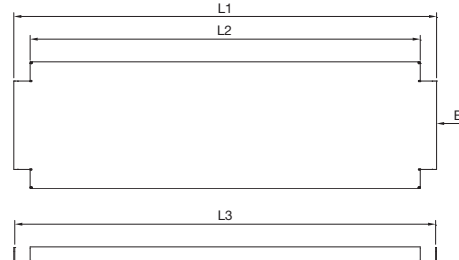

Allestimento

Zoccolo

Sistema zoccolo VX

Vista A

Vista B

Zoccolo, altezza 100 mm

Zoccolo, altezza 200 mm

Flange dello zoccolo, senza fori di aerazione, altezza 100 mm
Vista anteriore

Vista posteriore

Flange dello zoccolo, senza fori di aerazione, altezza 200 mm
Vista anteriore

Vista posteriore

Flange dello zoccolo con listello a spazzola, altezza 100 mm
Vista anteriore

Flange dello zoccolo, con fori di aerazione, altezza 100 mm
Vista anteriore

Per armadi larghi o profondi mm	Larghezza mm				Altezza mm				Profondità mm				
	B1	B2	B3	B4	L1	L2	L3	L4	T1	T2	T3	T4	T5 ¹⁾
300	266	235	175	111	160	109	157	-	266	235	175	111	225
400	366	335	275	211	260	209	257	-	366	335	275	211	325
500	466	435	375	311	360	309	357	-	466	435	375	311	425
600	566	535	475	411	460	409	457	349	566	535	475	411	525
800	766	735	675	611	660	609	657	549	766	735	675	611	725
850	816	785	725	661	710	659	707	-	-	-	-	-	775
1000	966	935	875	811	860	809	857	-	966	935	875	811	925
1100	1066	1035	975	911	960	909	957	-	-	-	-	-	1025
1200	1166	1135	1075	1011	1060	1009	1057	-	1166	1135	1075	1011	1125
1600	1566	1535	1475	1411	1460	1409	1457	-	-	-	-	-	1525
1800	1766	1735	1675	1611	1660	1609	1657	-	-	-	-	-	1725

¹⁾ T5 = distanza foratura incl. angolare di installazione per zoccolo