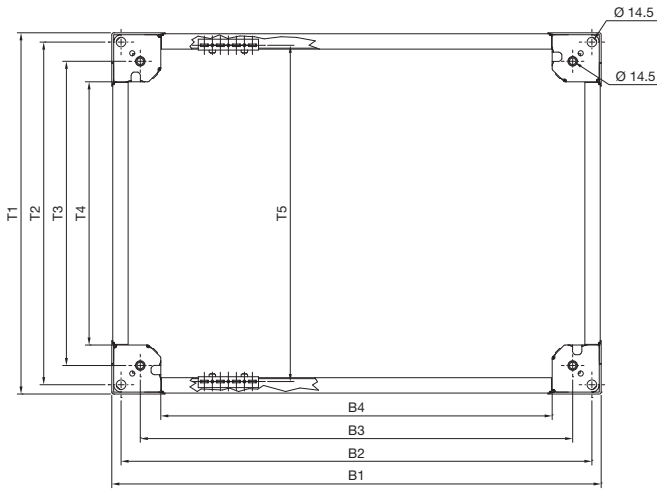

Allestimento

Zoccolo

Sistema zoccolo VX

Vista A

Vista B

Zoccolo, altezza 100 mm

Zoccolo, altezza 200 mm

Flange dello zoccolo, senza fori di aerazione, altezza 100 mm
Vista anteriore

Vista posteriore

Flange dello zoccolo, senza fori di aerazione, altezza 200 mm
Vista anteriore

Vista posteriore

Flange dello zoccolo con listello a spazzola, altezza 100 mm
Vista anteriore

Flange dello zoccolo, con fori di aerazione, altezza 100 mm
Vista anteriore

Per armadi larghi o profondi mm	Larghezza mm				Altezza mm				Profondità mm				
	B1	B2	B3	B4	L1	L2	L3	L4	T1	T2	T3	T4	T5 ¹⁾
300	266	235	175	111	160	109	157	-	266	235	175	111	225
400	366	335	275	211	260	209	257	-	366	335	275	211	325
500	466	435	375	311	360	309	357	-	466	435	375	311	425
600	566	535	475	411	460	409	457	349	566	535	475	411	525
800	766	735	675	611	660	609	657	549	766	735	675	611	725
850	816	785	725	661	710	659	707	-	-	-	-	-	775
1000	966	935	875	811	860	809	857	-	966	935	875	811	925
1100	1066	1035	975	911	960	909	957	-	-	-	-	-	1025
1200	1166	1135	1075	1011	1060	1009	1057	-	1166	1135	1075	1011	1125
1600	1566	1535	1475	1411	1460	1409	1457	-	-	-	-	-	1525
1800	1766	1735	1675	1611	1660	1609	1657	-	-	-	-	-	1725

¹⁾ T5 = distanza foratura incl. angolare di installazione per zoccolo