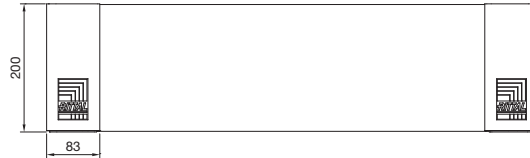

Allestimento

Zoccolo

Sistema zoccolo VX

Vista A

Vista B

Zoccolo, altezza 100 mm

Zoccolo, altezza 200 mm

Flange dello zoccolo, senza fori di aerazione, altezza 100 mm
Vista anteriore

Vista posteriore

Flange dello zoccolo, senza fori di aerazione, altezza 200 mm
Vista anteriore

Vista posteriore

Flange dello zoccolo con listello a spazzola, altezza 100 mm
Vista anteriore

Flange dello zoccolo, con fori di aerazione, altezza 100 mm
Vista anteriore

¹⁾ T5 = distanza foratura incl. angolare di installazione per zoccolo