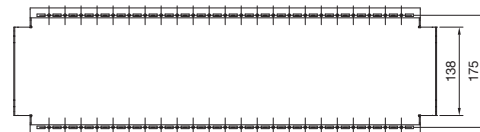

Allestimento

Zoccolo

Sistema zoccolo VX

Vista A

Vista B

Zoccolo, altezza 100 mm

Zoccolo, altezza 200 mm

Flange dello zoccolo, senza fori di aerazione, altezza 100 mm
Vista anteriore

Vista posteriore

Flange dello zoccolo, senza fori di aerazione, altezza 200 mm
Vista anteriore

Vista posteriore

Flange dello zoccolo con listello a spazzola, altezza 100 mm
Vista anteriore

Flange dello zoccolo, con fori di aerazione, altezza 100 mm
Vista anteriore

Per armadi larghi o profondi mm	Larghezza mm				Altezza mm				Profondità mm				
	B1	B2	B3	B4	L1	L2	L3	L4	T1	T2	T3	T4	T5 ¹⁾
300	266	235	175	111	160	109	157	-	266	235	175	111	225
400	366	335	275	211	260	209	257	-	366	335	275	211	325
500	466	435	375	311	360	309	357	-	466	435	375	311	425
600	566	535	475	411	460	409	457	349	566	535	475	411	525
800	766	735	675	611	660	609	657	549	766	735	675	611	725
850	816	785	725	661	710	659	707	-	-	-	-	-	775
1000	966	935	875	811	860	809	857	-	966	935	875	811	925
1100	1066	1035	975	911	960	909	957	-	-	-	-	-	1025
1200	1166	1135	1075	1011	1060	1009	1057	-	1166	1135	1075	1011	1125
1600	1566	1535	1475	1411	1460	1409	1457	-	-	-	-	-	1525
1800	1766	1735	1675	1611	1660	1609	1657	-	-	-	-	-	1725

¹⁾ T5 = distanza foratura incl. angolare di installazione per zoccolo