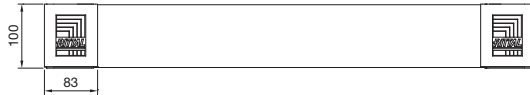

Allestimento

Zoccolo

Sistema zoccolo VX

Vista A

Vista B

Zoccolo, altezza 100 mm

Zoccolo, altezza 200 mm

Flange dello zoccolo, senza fori di aerazione, altezza 100 mm
Vista anteriore

Vista posteriore

Flange dello zoccolo, senza fori di aerazione, altezza 200 mm
Vista anteriore

Vista posteriore

Flange dello zoccolo con listello a spazzola, altezza 100 mm
Vista anteriore

Flange dello zoccolo, con fori di aerazione, altezza 100 mm
Vista anteriore

¹⁾ T5 = distanza foratura incl. angolare di installazione per zoccolo