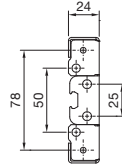

Allestimento

Zoccolo

Sistema zoccolo VX

Vista A

Vista B

Zoccolo, altezza 100 mm

Zoccolo, altezza 200 mm

Flange dello zoccolo, senza fori di aerazione, altezza 100 mm
Vista anteriore

Vista posteriore

Flange dello zoccolo, senza fori di aerazione, altezza 200 mm
Vista anteriore

Vista posteriore

Flange dello zoccolo con listello a spazzola, altezza 100 mm
Vista anteriore

Flange dello zoccolo, con fori di aerazione, altezza 100 mm
Vista anteriore

Per armadi larghi o profondi mm	Larghezza mm				Altezza mm				Profondità mm				
	B1	B2	B3	B4	L1	L2	L3	L4	T1	T2	T3	T4	T5 ¹⁾
300	266	235	175	111	160	109	157	-	266	235	175	111	225
400	366	335	275	211	260	209	257	-	366	335	275	211	325
500	466	435	375	311	360	309	357	-	466	435	375	311	425
600	566	535	475	411	460	409	457	349	566	535	475	411	525
800	766	735	675	611	660	609	657	549	766	735	675	611	725
850	816	785	725	661	710	659	707	-	-	-	-	-	775
1000	966	935	875	811	860	809	857	-	966	935	875	811	925
1100	1066	1035	975	911	960	909	957	-	-	-	-	-	1025
1200	1166	1135	1075	1011	1060	1009	1057	-	1166	1135	1075	1011	1125
1600	1566	1535	1475	1411	1460	1409	1457	-	-	-	-	-	1525
1800	1766	1735	1675	1611	1660	1609	1657	-	-	-	-	-	1725

¹⁾ T5 = distanza foratura incl. angolare di installazione per zoccolo