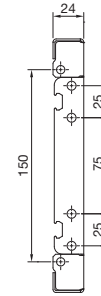

Allestimento

Zoccolo

Sistema zoccolo VX

Vista A

Vista B

Zoccolo, altezza 100 mm

Zoccolo, altezza 200 mm

Flange dello zoccolo, senza fori di aerazione, altezza 100 mm
Vista anteriore

Vista posteriore

Flange dello zoccolo, senza fori di aerazione, altezza 200 mm
Vista anteriore

Vista posteriore

Flange dello zoccolo con listello a spazzola, altezza 100 mm
Vista anteriore

Flange dello zoccolo, con fori di aerazione, altezza 100 mm
Vista anteriore

Per armadi larghi o profondi mm	Larghezza mm				Altezza mm				Profondità mm				
	B1	B2	B3	B4	L1	L2	L3	L4	T1	T2	T3	T4	T5 ¹⁾
300	266	235	175	111	160	109	157	-	266	235	175	111	225
400	366	335	275	211	260	209	257	-	366	335	275	211	325
500	466	435	375	311	360	309	357	-	466	435	375	311	425
600	566	535	475	411	460	409	457	349	566	535	475	411	525
800	766	735	675	611	660	609	657	549	766	735	675	611	725
850	816	785	725	661	710	659	707	-	-	-	-	-	775
1000	966	935	875	811	860	809	857	-	966	935	875	811	925
1100	1066	1035	975	911	960	909	957	-	-	-	-	-	1025
1200	1166	1135	1075	1011	1060	1009	1057	-	1166	1135	1075	1011	1125
1600	1566	1535	1475	1411	1460	1409	1457	-	-	-	-	-	1525
1800	1766	1735	1675	1611	1660	1609	1657	-	-	-	-	-	1725

¹⁾ T5 = distanza foratura incl. angolare di installazione per zoccolo