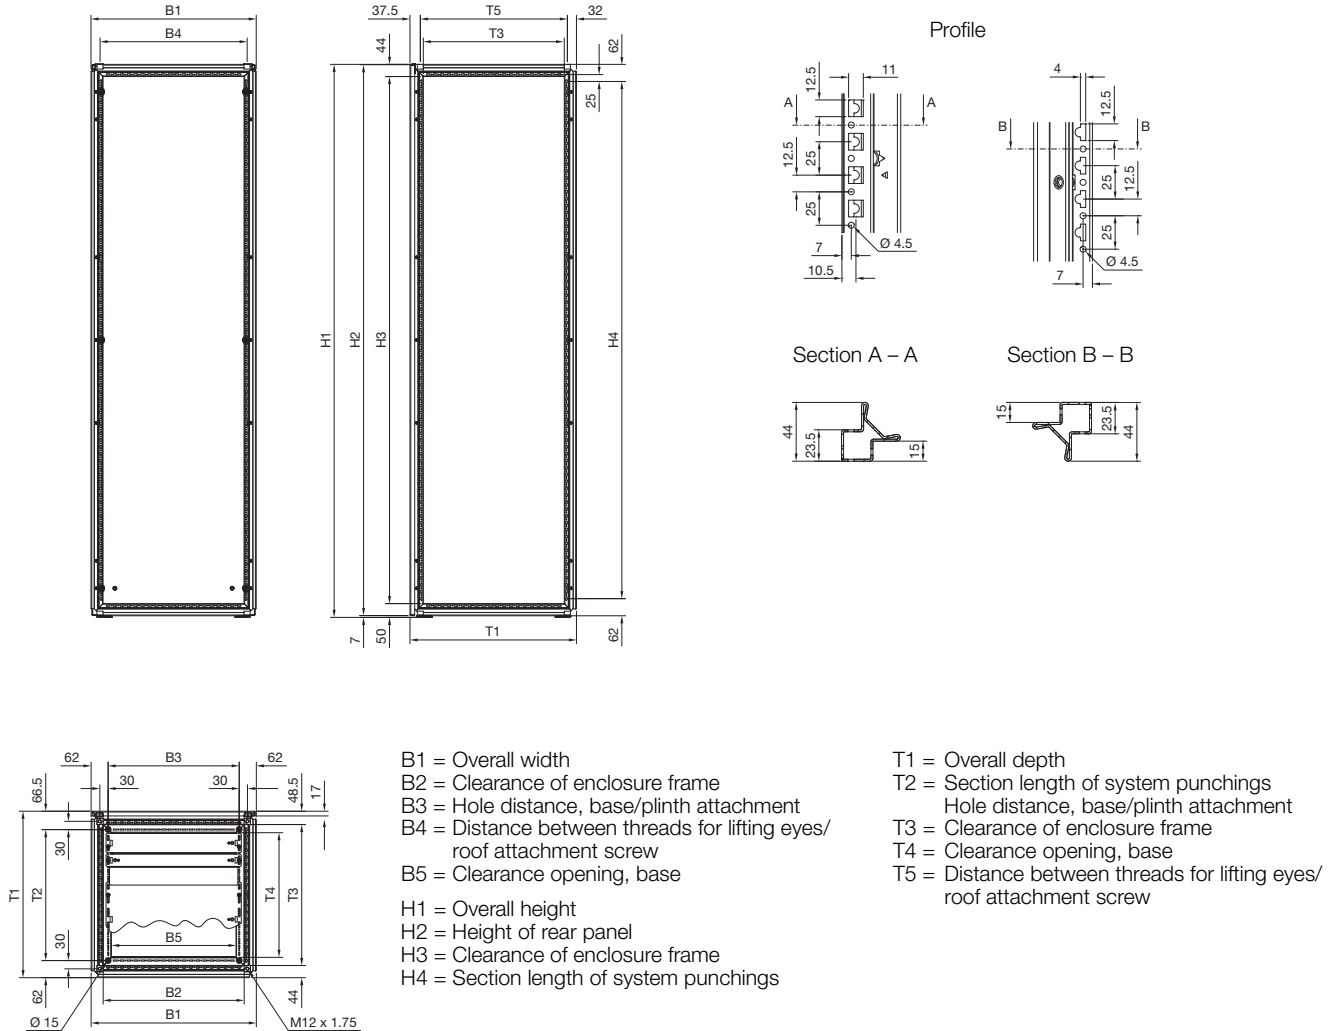

Baying enclosure system VX25

Modular enclosure

Model No.	Width dimensions mm					Height dimensions mm				Depth dimensions mm				
	B1	B2	B3	B4	B5	H1	H2	H3	H4	T1	T2	T3	T4	T5
9680.406	399	311	275	335	252	2005	1997	1911	1875	603.5	575	511	452	535
9680.408	399	311	275	335	252	2005	1997	1911	1875	803.5	775	711	652	735
9680.426	399	311	275	335	252	2205	2197	2111	2075	603.5	575	511	452	535
9680.428	399	311	275	335	252	2205	2197	2111	2075	803.5	775	711	652	735
9680.606	599	511	475	535	452	2005	1997	1911	1875	603.5	575	511	452	535
9680.608	599	511	475	535	452	2005	1997	1911	1875	803.5	775	711	652	735
9680.626	599	511	475	535	452	2205	2197	2111	2075	603.5	575	511	452	535
9680.628	599	511	475	535	452	2205	2197	2111	2075	803.5	775	711	652	735
9680.806	799	711	675	735	652	2005	1997	1911	1875	603.5	575	511	452	535
9680.808	799	711	675	735	652	2005	1997	1911	1875	803.5	775	711	652	735
9680.826	799	711	675	735	652	2205	2197	2111	2075	603.5	575	511	452	535
9680.828	799	711	675	735	652	2205	2197	2111	2075	803.5	775	711	652	735