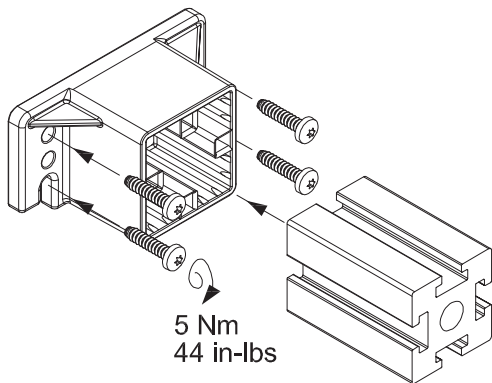

SV 9649.010