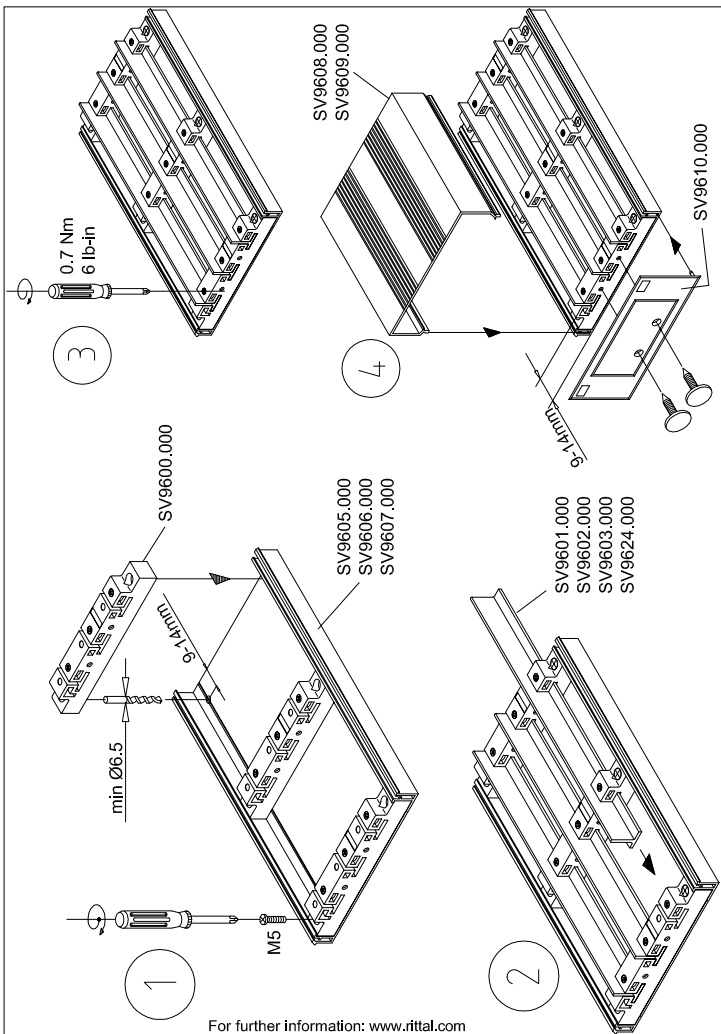

SV
9610.000

2 Endabdeckung
für SV9600.000

2 End cover
for SV9600.000

2 Couvercle d'extrémité
pour SV9600.000

Zchnng.-Nr. / No. of dwg. : A1020404SV
Versandbeutel-Nr. / No. of accessory bag : -

Lieferanten-Nr. / No. of supplier : 6017320