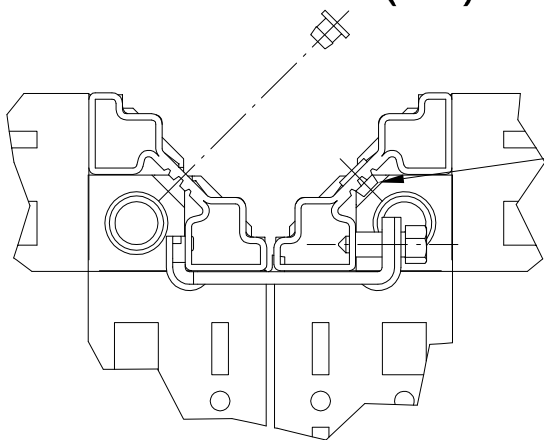

TS  
8800.410

TS 8800.430  
PS 4540.000

TS 8800.400  
TS 8800.410  
TS 8800.420  
TS 8800.470  
TS 8800.490  
PS 8800.500  
PS 4582.500

6x

12x

Ø5.3

Zchng.-Nr. / No. of dwg. : A2175304TS  
Versandbeutel-Nr. / No. of accessory bag : -

Made in xxxx  
Lieferanten-Nr. / No. of supplier :

Ø5.3

Ø5.3 (3x)

Ø5.3 (3x)