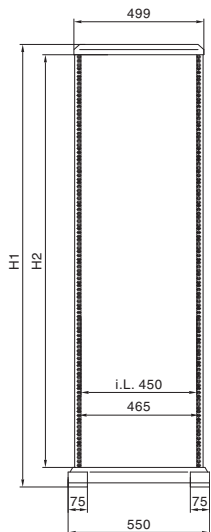

Verteilerrahmen

TE 7000 open Handbuch 33, Seite 110

DK 7000.940

Vorderansicht

DK 7000.944

Vorderansicht

Seitenansicht

Draufsicht

Draufsicht

Data Rack Handbuch 33, Seite 111

Vorderansicht

Seitenansicht

- 1** Zweite Befestigungsebene
DK 7296.000/31 HE
DK 7297.000/36 HE
DK 7298.000/40 HE
DK 7299.000/45 HE
- 2** Im 50 mm Raster
(min. 150 – max. 350)

Best.-Nr. DK	HE	Höhenmaße mm	
		H1	H2
7391.000	31	1500	i. L. 1382
7396.000	36	1722	i. L. 1604
7400.000	40	1900	i. L. 1782
7445.000	45	2122	i. L. 2004