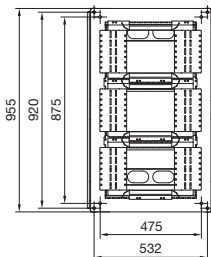

Verteilerrahmen

TE 7000 open Handbuch 33, Seite 110

DK 7000.940

Vorderansicht

DK 7000.944

Vorderansicht

Seitenansicht

Draufsicht

Draufsicht

Data Rack Handbuch 33, Seite 111

Vorderansicht

Seitenansicht

- 1** Zweite Befestigungsebene
DK 7296.000/31 HE
DK 7297.000/36 HE
DK 7298.000/40 HE
DK 7299.000/45 HE
- 2** Im 50 mm Raster
(min. 150 – max. 350)

Best.-Nr. DK	HE	Höhenmaße mm	
		H1	H2
7391.000	31	1500	i. L. 1382
7396.000	36	1722	i. L. 1604
7400.000	40	1900	i. L. 1782
7445.000	45	2122	i. L. 2004