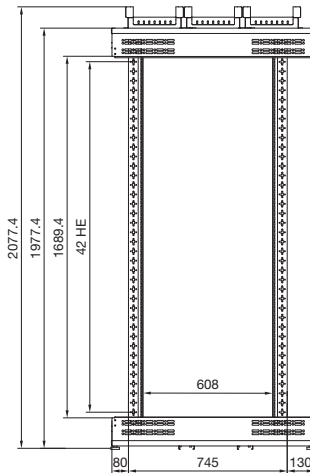

Verteilerrahmen

TE 7000 open Handbuch 33, Seite 110

DK 7000.940

Vorderansicht

DK 7000.944

Vorderansicht

Seitenansicht

Draufsicht

Draufsicht

Data Rack Handbuch 33, Seite 111

Vorderansicht

Seitenansicht

- 1** Zweite Befestigungsebene
DK 7296.000/31 HE
DK 7297.000/36 HE
DK 7298.000/40 HE
DK 7299.000/45 HE
- 2** Im 50 mm Raster
(min. 150 – max. 350)

Best.-Nr. DK	HE	Höhenmaße mm	
		H1	H2
7391.000	31	1500	i. L. 1382
7396.000	36	1722	i. L. 1604
7400.000	40	1900	i. L. 1782
7445.000	45	2122	i. L. 2004