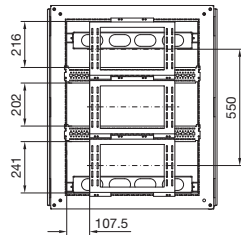

Verteilerrahmen

TE 7000 open Handbuch 33, Seite 110

DK 7000.940

Vorderansicht

DK 7000.944

Vorderansicht

Seitenansicht

Draufsicht

Draufsicht

Data Rack Handbuch 33, Seite 111

Vorderansicht

Seitenansicht

- 1** Zweite Befestigungsebene
DK 7296.000/31 HE
DK 7297.000/36 HE
DK 7298.000/40 HE
DK 7299.000/45 HE
- 2** Im 50 mm Raster
(min. 150 – max. 350)

Best.-Nr. DK	HE	Höhenmaße mm	
		H1	H2
7391.000	31	1500	i. L. 1382
7396.000	36	1722	i. L. 1604
7400.000	40	1900	i. L. 1782
7445.000	45	2122	i. L. 2004