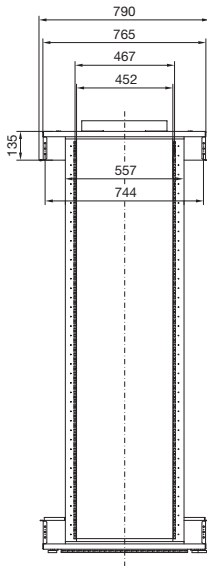

Verteilerrahmen

TE 7000 open Handbuch 33, Seite 110

DK 7000.940

Vorderansicht

DK 7000.944

Vorderansicht

Seitenansicht

Draufsicht

Draufsicht

Data Rack Handbuch 33, Seite 111

Vorderansicht

Seitenansicht

- 1** Zweite Befestigungsebene
DK 7296.000/31 HE
DK 7297.000/36 HE
DK 7298.000/40 HE
DK 7299.000/45 HE
- 2** Im 50 mm Raster
(min. 150 – max. 350)

Best.-Nr. DK	HE	Höhenmaße mm	
		H1	H2
7391.000	31	1500	i. L. 1382
7396.000	36	1722	i. L. 1604
7400.000	40	1900	i. L. 1782
7445.000	45	2122	i. L. 2004