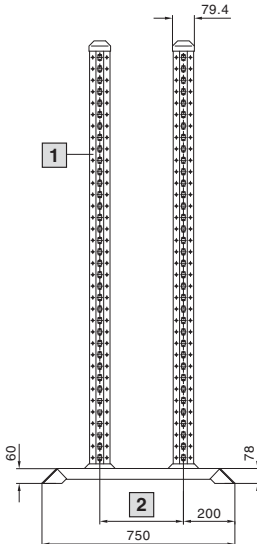

Verteilerrahmen

TE 7000 open Handbuch 33, Seite 110

DK 7000.940

Vorderansicht

DK 7000.944

Vorderansicht

Seitenansicht

Draufsicht

Draufsicht

Data Rack Handbuch 33, Seite 111

Vorderansicht

Seitenansicht

- 1** Zweite Befestigungsebene
DK 7296.000/31 HE
DK 7297.000/36 HE
DK 7298.000/40 HE
DK 7299.000/45 HE
- 2** Im 50 mm Raster
(min. 150 – max. 350)

Best.-Nr. DK	HE	Höhenmaße mm	
		H1	H2
7391.000	31	1500	i. L. 1382
7396.000	36	1722	i. L. 1604
7400.000	40	1900	i. L. 1782
7445.000	45	2122	i. L. 2004