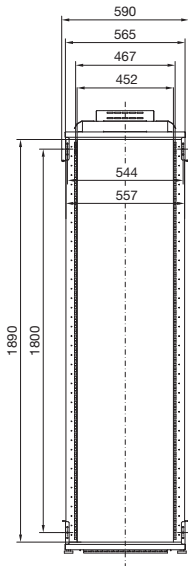

Verteilerrahmen

TE 7000 open Handbuch 33, Seite 110

DK 7000.940

Vorderansicht

DK 7000.944

Vorderansicht

Seitenansicht

Draufsicht

Draufsicht

Data Rack Handbuch 33, Seite 111

Vorderansicht

Seitenansicht

- 1** Zweite Befestigungsebene
DK 7296.000/31 HE
DK 7297.000/36 HE
DK 7298.000/40 HE
DK 7299.000/45 HE
- 2** Im 50 mm Raster
(min. 150 – max. 350)

Best.-Nr. DK	HE	Höhenmaße mm	
		H1	H2
7391.000	31	1500	i. L. 1382
7396.000	36	1722	i. L. 1604
7400.000	40	1900	i. L. 1782
7445.000	45	2122	i. L. 2004