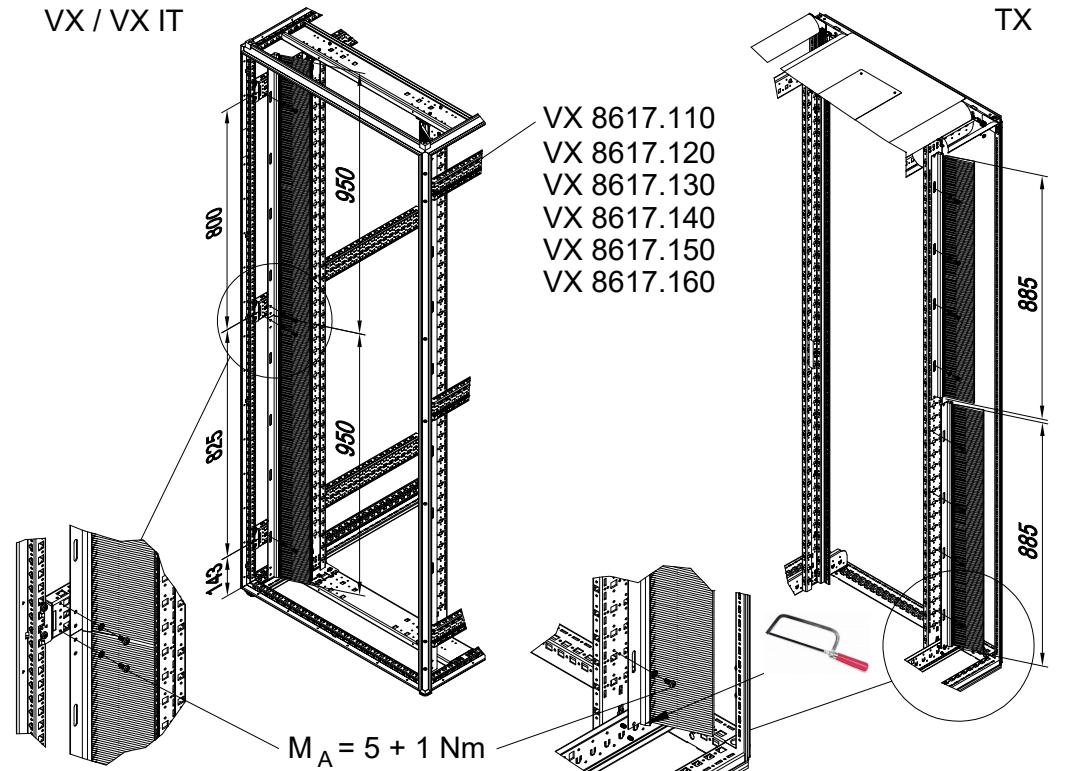

www.rittal.com

DK
7827.544

16x

5,5x13

16x

A 6,4

VX / VX IT

VX / VX IT

TX