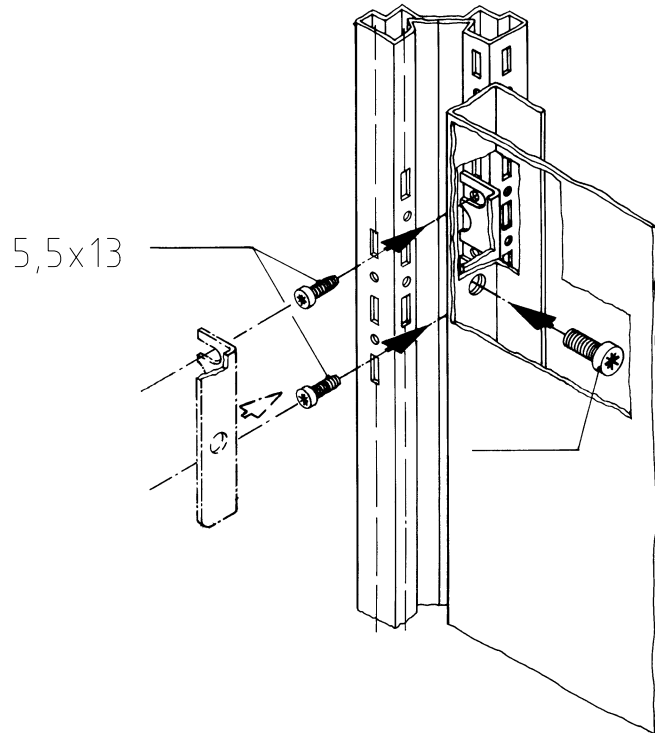

M8x12

5,5x13

TS
8800.090

Raum für Verpackungsdatum
Area for date of packing
(MMJJTT / MMYDD)

20x

5,5x13

10x

Zchnng.-Nr. / No. of dwg. : A2415501TS
Versandbeutel-Nr. / No. of accessory bag : -

Lieferanten-Nr. / No. of supplier :

5,5x13