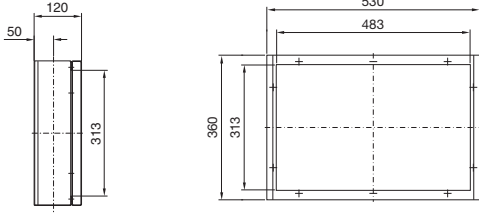

Endüstriyel panolar

Paslanmaz çelik

Premium-Panel, koruma sınıfı IP 69K

Kumanda paneli
CP 6681.000

Altıgen cıvata,
dışarıda duran

İçeride duran cıvata,
plastik tapalı

Not:

- Taşıyıcı kol bağlantısı aşağıda, döndürülebilir pano