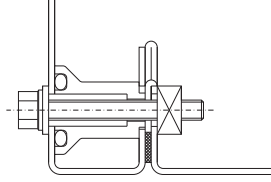

Endüstriyel panolar

Paslanmaz çelik

Premium-Panel, koruma sınıfı IP 69K

Kumanda paneli
CP 6681.000

Altıgen cıvata,
dışarıda duran

İçeride duran cıvata,
plastik tapalı

Not:

- Taşıyıcı kol bağlantısı aşağıda, döndürülebilir pano