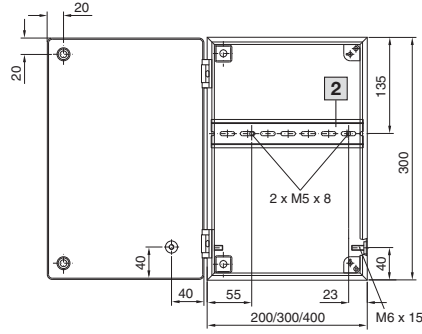

Endüstriyel panolar

Paslanmaz çelik

Bus kutular BG

BG 1558.010, BG 1559.010

BG 1583.010, BG 1584.010, BG 1585.010

1 Yalnızca EB 1559.010 için

2 Taşıyıcı ray TS 35/7,5

i.L. = İç kullanım genişliği