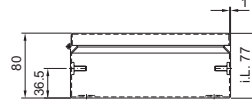

Endüstriyel panolar

Paslanmaz çelik

Bus kutular BG

BG 1558.010, BG 1559.010

BG 1583.010, BG 1584.010, BG 1585.010

1 Yalnızca EB 1559.010 için

2 Taşıyıcı ray TS 35/7,5

i.L. = İç kullanım genişliği