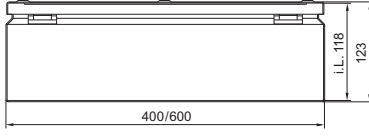

Endüstriyel panolar

Paslanmaz çelik

Bus kutular BG

BG 1558.010, BG 1559.010

BG 1583.010, BG 1584.010, BG 1585.010

1 Yalnızca EB 1559.010 için

2 Taşıyıcı ray TS 35/7,5

i.L. = İç kullanım genişliği