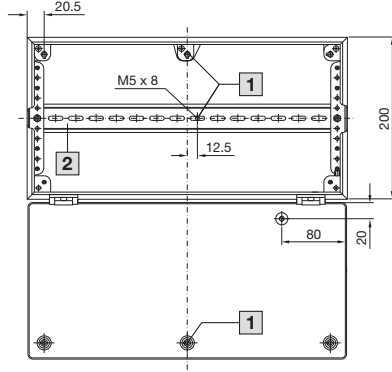

Endüstriyel panolar

Paslanmaz çelik

Bus kutular BG

BG 1558.010, BG 1559.010

BG 1583.010, BG 1584.010, BG 1585.010

1 Yalnızca EB 1559.010 için

2 Taşıyıcı ray TS 35/7,5

i.L. = İç kullanım genişliği