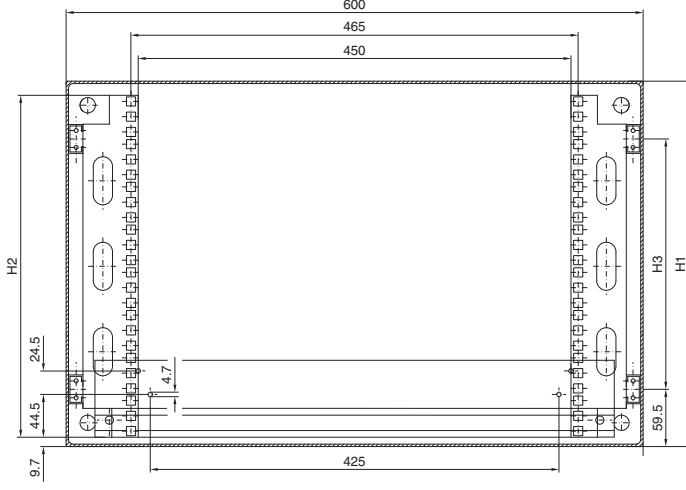

Endüstriyel panolar

IT kabini

Duvara monte pano AE

19" montaj dikmeli, değişken derinlikli

Model no. DK	U	Yükseklik ölçüleri mm		
		H1	H2	H3
7641.000	8	380	355	261
7643.000	13	600	578	481
7645.000	16	760	711	641

Küçük tip fiberoptik kablo dağıtım panosu

Montaj plakalı ve ayırma kaseti yuvalı

Model no. DK	Elyaf	Genişlik mm	Yükseklik mm	Derinlik mm
7451.000	1 - 24	180	254	90