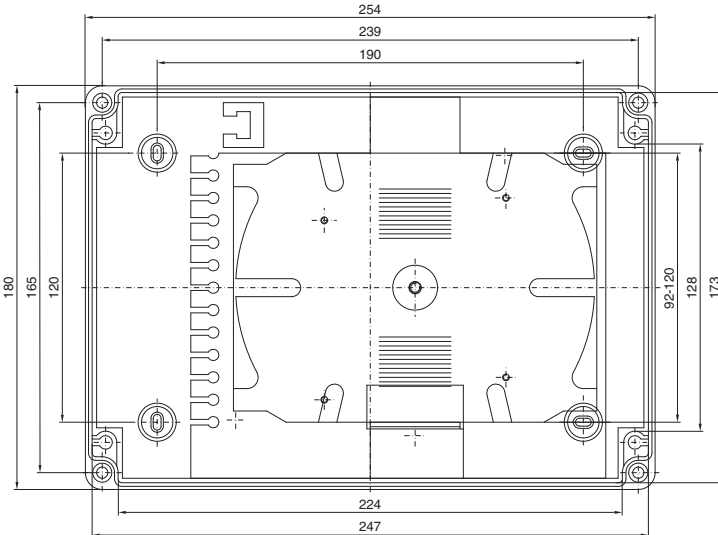

Endüstriyel panolar

IT kabini

Duvara monte pano AE

19" montaj dikmeli, değişken derinlikli

Model no. DK	U	Yükseklik ölçüleri mm		
		H1	H2	H3
7641.000	8	380	355	261
7643.000	13	600	578	481
7645.000	16	760	711	641

Küçük tip fiberoptik kablo dağıtım panosu

Montaj plakalı ve ayırma kaseti yuvalı

Model no. DK	Elyaf	Genişlik mm	Yükseklik mm	Derinlik mm
7451.000	1 - 24	180	254	90