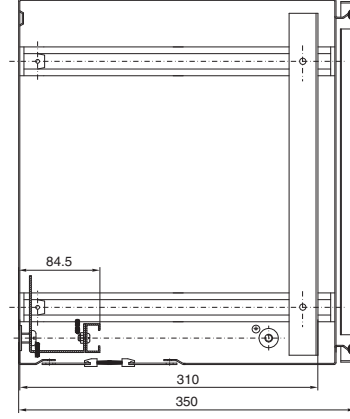

Endüstriyel panolar

IT kabini

Duvara monte pano AE

19" montaj dikmeli, değişken derinlikli

Model no. DK	U	Yükseklik ölçüleri mm		
		H1	H2	H3
7641.000	8	380	355	261
7643.000	13	600	578	481
7645.000	16	760	711	641

Küçük tip fiberoptik kablo dağıtım panosu

Montaj plakalı ve ayırma kaseti yuvalı

Model no. DK	Elyaf	Genişlik mm	Yükseklik mm	Derinlik mm
7451.000	1 - 24	180	254	90