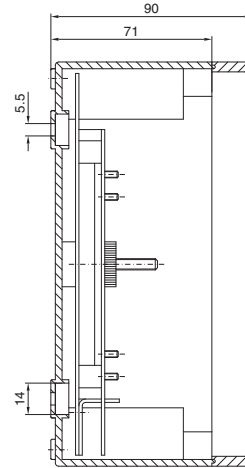

Endüstriyel panolar

IT kabini

Duvara monte pano AE

19" montaj dikmeli, değişken derinlikli

Model no. DK	U	Yükseklik ölçüleri mm		
		H1	H2	H3
7641.000	8	380	355	261
7643.000	13	600	578	481
7645.000	16	760	711	641

Küçük tip fiberoptik kablo dağıtım panosu

Montaj plakalı ve ayırma kaseti yuvalı

Model no. DK	Elyaf	Genişlik mm	Yükseklik mm	Derinlik mm
7451.000	1 - 24	180	254	90