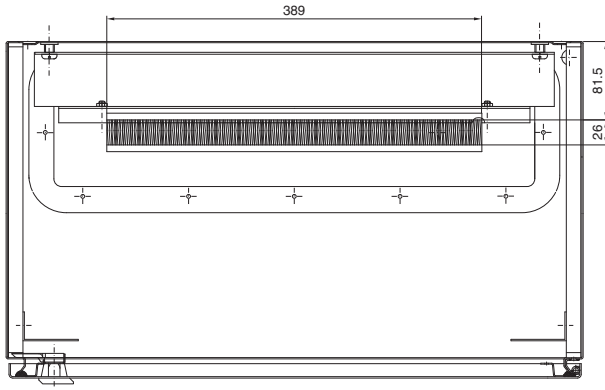

Endüstriyel panolar

IT kabini

Duvara monte pano AE

19" montaj dikmeli, değişken derinlikli

Model no. DK	U	Yükseklik ölçüleri mm		
		H1	H2	H3
7641.000	8	380	355	261
7643.000	13	600	578	481
7645.000	16	760	711	641

Küçük tip fiberoptik kablo dağıtım panosu

Montaj plakalı ve ayırma kaseti yuvalı

Model no. DK	Elyaf	Genişlik mm	Yükseklik mm	Derinlik mm
7451.000	1 - 24	180	254	90