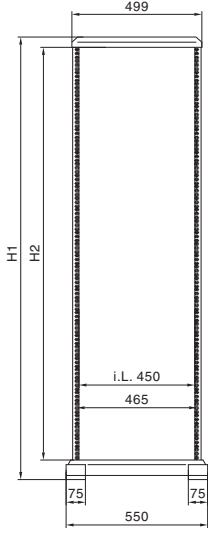

Endüstriyel panolar

Dağıtım rack'leri

Data Rack

Önden görünüş

Yandan görünüş

- 1 İkinci bağlantı düzlemi
DK 7296.000/31 HE
DK 7297.000/36 HE
DK 7298.000/40 HE
DK 7299.000/45 HE

- 2 50 mm şablon içinde
(min. 150 – maks. 350)

i.L. = iç kullanım genişliği

| Model no. DK | U | Yükseklik ölçüleri mm | |
|--------------|----|-----------------------|-----------|
| | | H1 | H2 |
| 7391.000 | 31 | 1500 | i.L. 1382 |
| 7396.000 | 36 | 1722 | i.L. 1604 |
| 7400.000 | 40 | 1900 | i.L. 1782 |
| 7445.000 | 45 | 2122 | i.L. 2004 |