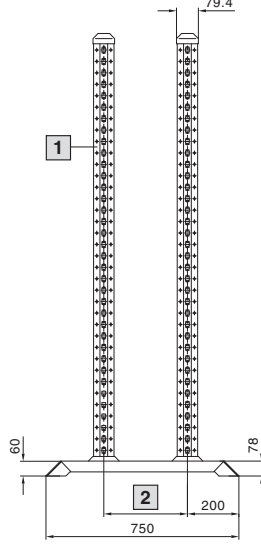

Endüstriyel panolar

Dağıtım rack'leri

Data Rack

Önden görünüş

Yandan görünüş

- 1 İkinci bağlantı düzlemi
DK 7296.000/31 HE
DK 7297.000/36 HE
DK 7298.000/40 HE
DK 7299.000/45 HE

- 2 50 mm şablon içinde
(min. 150 – maks. 350)

i.L. = iç kullanım genişliği

| Model no. DK | U | Yükseklik ölçüleri mm | |
|--------------|----|-----------------------|-----------|
| | | H1 | H2 |
| 7391.000 | 31 | 1500 | i.L. 1382 |
| 7396.000 | 36 | 1722 | i.L. 1604 |
| 7400.000 | 40 | 1900 | i.L. 1782 |
| 7445.000 | 45 | 2122 | i.L. 2004 |