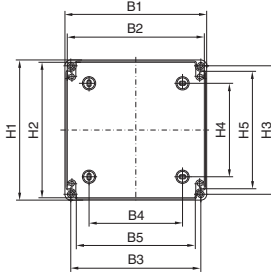

Endüstriyel panolar

Küçük panolar

Polikarbonat kutular PK

Model C

1. 1 PK 9500.XXX, 9501.XXX modellerinde bulunmaz
   2 PK 9502.XXX, 9503.XXX modellerinde bulunmaz

B1 = Pano genişliği
B2 = Ayarlanabilir genişlik
B3 = Merkez/Conta dışındaki duvar bağlantısı merkezi
B4 = Merkez/Pano içindeki duvar bağlantısı merkezi
B5 = İç kullanım genişliği

H1 = Pano yüksekliği
H2 = Ayarlanabilir yükseklik
H3 = Merkez/Conta dışındaki duvar bağlantısı merkezi
H4 = Merkez/Pano içindeki duvar bağlantısı merkezi
H5 = İç kullanım yüksekliği

T1 = Toplam derinlik
T2 = Ayarlanabilir kutu derinliği
T3 = Kutu derinliği
T4 = Kurulum için iç kullanım yüksekliği