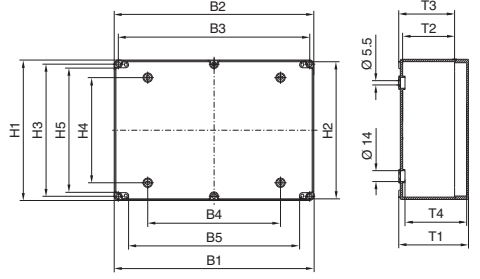

Model D

1. 1 PK 9500.XXX, 9501.XXX modellerinde bulunmaz
   2 PK 9502.XXX, 9503.XXX modellerinde bulunmaz

B1 = Pano genişliği
B2 = Ayarlanabilir genişlik
B3 = Merkez/Conta dışındaki duvar bağlantısı merkezi
B4 = Merkez/Pano içindeki duvar bağlantısı merkezi
B5 = İç kullanım genişliği

H1 = Pano yüksekliği
H2 = Ayarlanabilir yükseklik
H3 = Merkez/Conta dışındaki duvar bağlantısı merkezi
H4 = Merkez/Pano içindeki duvar bağlantısı merkezi
H5 = İç kullanım yüksekliği

T1 = Toplam derinlik
T2 = Ayarlanabilir kutu derinliği
T3 = Kutu derinliği
T4 = Kurulum için iç kullanım yüksekliği

Model no. PK	Model	Genişlik ölçüleri mm					Yükseklik ölçüleri mm					Derinlik ölçüleri mm			
		B1	B2	B3	B4	B5	H1	H2	H3	H4	H5	T1	T2	T3	T4
9500.XXX	A	65	59	50	-	36	65	59	50	25	36	57	33	41	45
9502.XXX	A	94	88	79	50	64	65	59	50	-	36	57	33	41	45
9504.XXX	A	94	88	79	50	64	94	88	79	50	64	57	33	41	45
9505.XXX	A	94	88	79	50	64	94	88	79	50	64	81	33	41	69
9506.XXX	A	110	104	95	65	80	110	104	95	65	80	66	42	50	53
9507.XXX	A	110	104	95	65	80	110	104	95	65	80	90	42	50	77
9508.XXX	A	130	124	115	90	101	94	88	79	50	64	57	33	41	45
9509.XXX	A	130	124	115	90	101	94	88	79	50	64	81	33	41	69
9510.XXX	A	130	124	115	70	101	130	124	115	70	101	75	51	59	63
9511.XXX	A	130	124	115	70	101	130	124	115	70	101	99	51	59	87
9512.XXX	B	180	174	165	120	150	94	88	79	50	64	57	33	41	45
9513.XXX	B	180	174	165	120	150	94	88	79	50	64	81	33	41	69
9514.XXX	B	180	173	165	120	128	110	103	95	50	80	90	63	71	75
9515.XXX	B	180	173	165	120	128	110	103	95	50	80	111	63	71	97
9516.XXX¹⁾	B	180	173	165	120	128	110	103	95	50	80	165	63	71	150
9517.XXX	C	182	175	167	120	152	180	173	165	120	128	90	63	71	75
9518.XXX	C	182	175	167	120	152	180	173	165	120	128	111	63	71	97
9519.XXX¹⁾	C	182	175	167	120	152	180	173	165	120	128	165	63	71	150
9520.XXX	C	254	247	239	190	224	180	173	165	120	128	90	63	71	75
9521.XXX	C	254	247	239	190	224	180	173	165	120	128	111	63	71	97
9522.XXX¹⁾	C	254	247	239	190	224	180	173	165	120	128	165	63	71	150
9523.XXX	D	361	355	346	240	309	254	248	239	190	224	111	63	71	97
9524.XXX¹⁾	D	361	355	346	240	309	254	248	239	190	224	165	63	71	150

¹⁾ .000, .100 modelleri eğri kapaklıdır