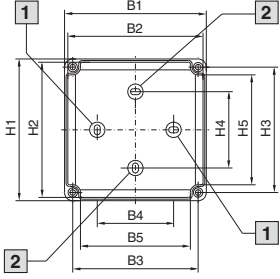

Endüstriyel panolar

Küçük panolar

Polikarbonat kutular PK

Model A