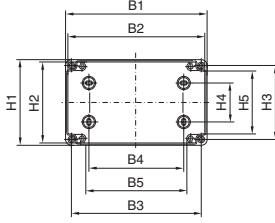

Endüstriyel panolar

Küçük panolar

Polikarbonat kutular PK

Model B

1. 1 PK 9500.XXX, 9501.XXX modellerinde bulunmaz
   2 PK 9502.XXX, 9503.XXX modellerinde bulunmaz

B1 = Pano genişliği
B2 = Ayarlanabilir genişlik
B3 = Merkez/Conta dışındaki duvar bağlantısı merkezi
B4 = Merkez/Pano içindeki duvar bağlantısı merkezi
B5 = İç kullanım genişliği

H1 = Pano yüksekliği
H2 = Ayarlanabilir yükseklik
H3 = Merkez/Conta dışındaki duvar bağlantısı merkezi
H4 = Merkez/Pano içindeki duvar bağlantısı merkezi
H5 = İç kullanım yüksekliği

T1 = Toplam derinlik
T2 = Ayarlanabilir kutu derinliği
T3 = Kutu derinliği
T4 = Kurulum için iç kullanım yüksekliği