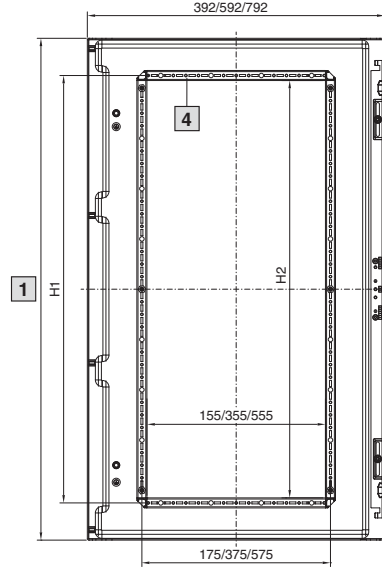

Sistem aksesuarları

Kapılar/Kilitler

Parçalı kapılar

Gözetleme camsız

Yükseklik mm	H1	H2
150	53	13
200	103	63
300	203	163
400	303	263
600	503	463
800	703	663

Yükseklik mm	H1	H2
1000	850	830
1600	1450	1430
1800	1650	1630
2000	1850	1830

- 1 Yükseklik -2 mm
- 2 Kullanılabilir iç yüzey
- 3 Delikli montaj çitası (aksesuar)
- 4 Kapı çerçevesi

Gözetleme camı ile

Yükseklik mm	H1	H2	H3
600	503	463	450
800	703	663	650

- 1 Yükseklik -2 mm
- 2 Delikli montaj çitası (aksesuar)