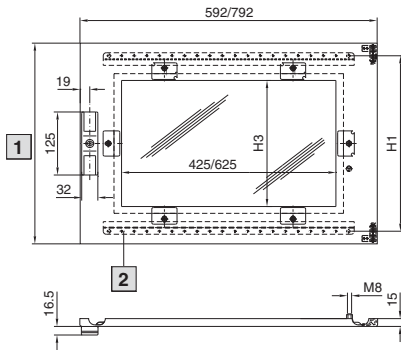

Sistem aksesuarları

Kapılar/Kilitler

Parçalı kapılar

Gözetleme camsız

Yükseklik mm	H1	H2
150	53	13
200	103	63
300	203	163
400	303	263
600	503	463
800	703	663

Yükseklik mm	H1	H2
1000	850	830
1600	1450	1430
1800	1650	1630
2000	1850	1830

- 1 Yükseklik -2 mm
- 2 Kullanılabilir iç yüzey
- 3 Delikli montaj çitası (aksesuar)
- 4 Kapı çerçevesi

Gözetleme camı ile

Yükseklik mm	H1	H2	H3
600	503	463	450
800	703	663	650

- 1 Yükseklik -2 mm
- 2 Delikli montaj çitası (aksesuar)