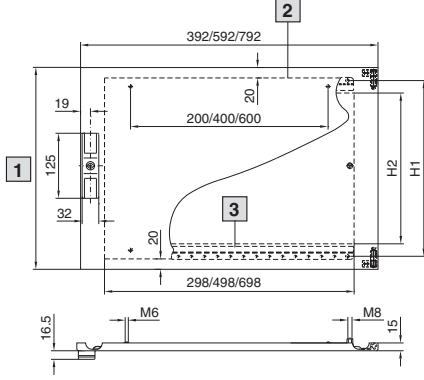

Sistem aksesuarları

Kapılar/Kilitler

Parçalı kapılar

Gözetleme camsız

Yükseklik mm	H1	H2
150	53	13
200	103	63
300	203	163
400	303	263
600	503	463
800	703	663

Yükseklik mm	H1	H2
1000	850	830
1600	1450	1430
1800	1650	1630
2000	1850	1830

- 1 Yükseklik -2 mm
- 2 Kullanılabilir iç yüzey
- 3 Delikli montaj çitası (aksesuar)
- 4 Kapı çerçevesi

Gözetleme camı ile

Yükseklik mm	H1	H2	H3
600	503	463	450
800	703	663	650

- 1 Yükseklik -2 mm
- 2 Delikli montaj çitası (aksesuar)