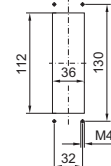

Modül plakaları

16/24 kutuplu konnektörler için

X 16 kutuplu

X 24 kutuplu

Kablo geçişi için

Kablo kılıfı