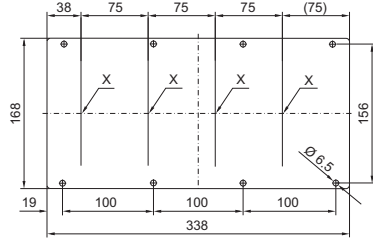

Modül plakaları

16/24 kutuplu konnektörler için

X 16 kutuplu

X 24 kutuplu

Kablo geçişi için

Kablo kılıfı