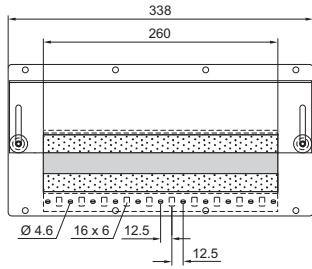

Modül plakaları

16/24 kutuplu konnektörler için

X 16 kutuplu

X 24 kutuplu

Kablo geçişi için

Kablo kılıfı