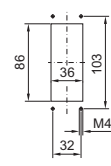

Modül plakaları

16/24 kutuplu konnektörler için

X 16 kutuplu

X 24 kutuplu

Kablo geçişi için

Kablo kılıfı