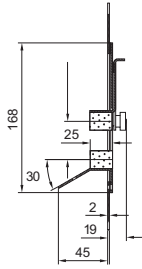

Modül plakaları

16/24 kutuplu konnektörler için

X 16 kutuplu

X 24 kutuplu

Kablo geçişi için

Kablo kılıfı