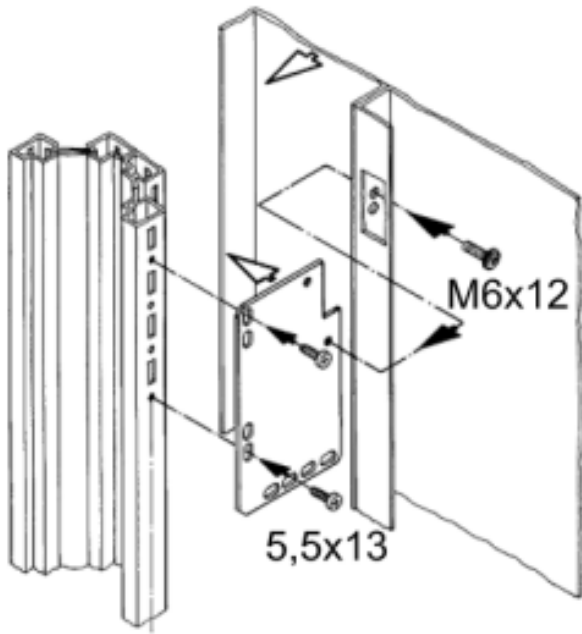

Raum für Verpackungsdaten
Area for data of packing
(MULTT / MMYDD)

20x

5,5x13

10x

M6x12

Zehng.-Nr. / No. of dwg. : A2820800TS

Versandbeutel-Nr. / No. of accessory bag : 280740

Lieferanten-Nr. / No. of supplier :