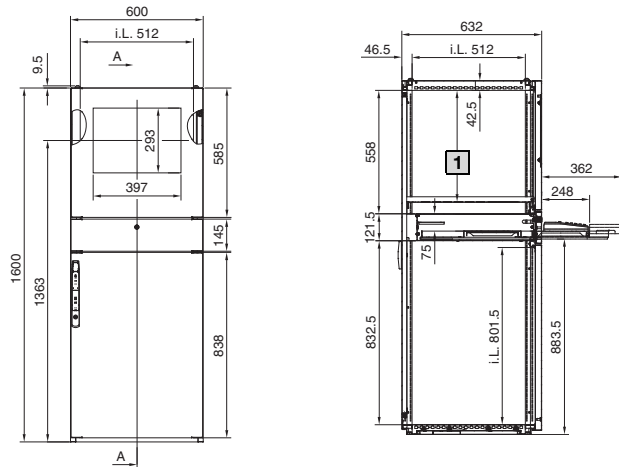

PC-skapsystemer

Med tastaturskuff

1 Maks. 504,5, justerbar i 25 mm-rammen

i.L. = Klaringsbredde

				Best.nr. PC
				4650.100
				Bredde mm
				Høyde mm
				Dybde mm
Leveringsomfang	Utførelse	Materiale	Overflate/farge	
Kapsling	lukket oppe og på sidene, åpen nede	Rustfritt stål, 1,5 mm	Børstet, ruhet 400	■
	Bunnplater, tredelte	Rustfritt stål, 1,5 mm		
Dør bak	Med sylindrelås og splittlåsinnsetts, høyrehengslet	Rustfritt stål, 2,0 mm	Børstet, ruhet 400	■
Dør m/vindu	låst innenfra ¹⁾ , høyrehengslet	Rustfritt stål, 1,5 mm	Børstet, ruhet 400	■
	Vindu	Sikkerhetsglass ESG 4,0 mm		
Apparathylle	Hullet, fastmontert	Stålplate, 1,5 mm	RAL 7015	■
Skuff	Kapsling	Stålplate, 1,25 mm	RAL 7035	■
	Tastaturtrekk med kabelbærer og musmatteuttrekk	Stålplate, 1,5 mm	RAL 7035	
	Panel, sammenslått som håndleddstøtte, med lås, lås nr. 3524 E	Rustfritt stål, 1,25 mm	Børstet, ruhet 400	
	¹⁾ med åpning for dør med vindu oppe			■
Dør nede	Med sylindrelås og splittlåsinnsetts, høyrehengslet	Rustfritt stål, 1,5 mm	Børstet, ruhet 400	■