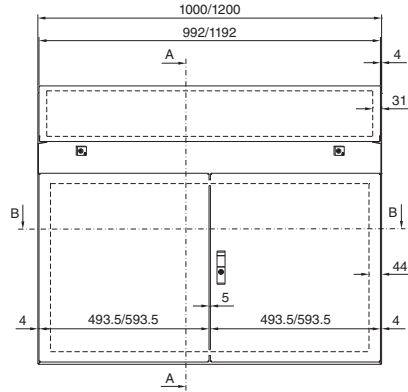

Apparatskap

Styrepulter TP

Styrepulter TP

Bredde 600/800 mm
TP 6746.500, TP 6748.500

Bredde 1000/1200 mm
TP 6740.500, TP 6742.500

Snitt A – A

Montasjeutsparing

Snitt B – B

Snitt B – B

Montasjeplate

Mot X

Universalpulter TP

Stålplate

Med kort frontdør
TP 2694.500

Med høy frontdør
TP 2695.500

Montasjeplate

1 Kan justeres fra 200 til 400 mm i 25 mm-rammen

i.L. = Klaringsbredde