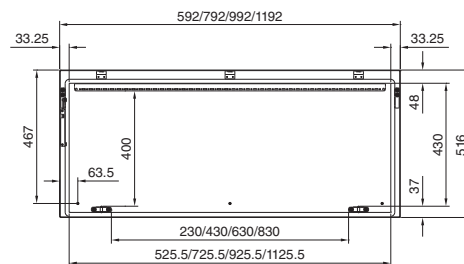

Apparatskap

Styrepulter TP

Styrepulter TP

Bredde 600/800 mm
TP 6746.500, TP 6748.500

Bredde 1000/1200 mm
TP 6740.500, TP 6742.500

Snitt A – A

Montasjeutsparing

Snitt B – B

Snitt B – B

Montasjeplate

Mot X

Universalpulter TP

Stålplate

Med kort frontdør
TP 2694.500

Med høy frontdør
TP 2695.500

Montasjeplate

1 Kan justeres fra 200 til 400 mm i 25 mm-rammen

i.L. = Klaringsbredde