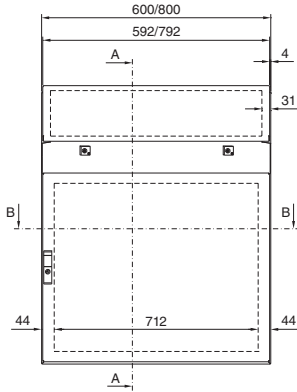

Apparatskap

Styrepulter TP

Styrepulter TP

Bredde 600/800 mm
TP 6746.500, TP 6748.500

Bredde 1000/1200 mm
TP 6740.500, TP 6742.500

Snitt A – A

Montasjeutsparing

Snitt B – B

Snitt B – B

Montasjeplate

Mot X

Universalpulter TP

Stålplate

Med kort frontdør
TP 2694.500

Med høy frontdør
TP 2695.500

Montasjeplate

1 Kan justeres fra 200 til 400 mm i 25 mm-rammen

i.L. = Klaringsbredde