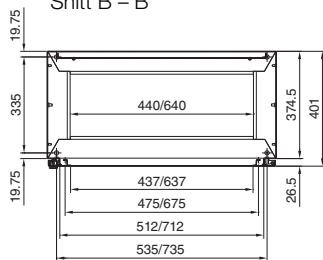

Apparatskap

Styrepulter TP

Styrepulter TP

Bredde 600/800 mm
TP 6746.500, TP 6748.500

Bredde 1000/1200 mm
TP 6740.500, TP 6742.500

Snitt A – A

Montasjeutsparing

Snitt B – B

Snitt B – B

Montasjeplate

Mot X

Universalpulter TP

Stålplate

Med kort frontdør
TP 2694.500

Med høy frontdør
TP 2695.500

Montasjeplate

1 Kan justeres fra 200 til 400 mm i 25 mm-rammen

i.L. = Klaringsbredde