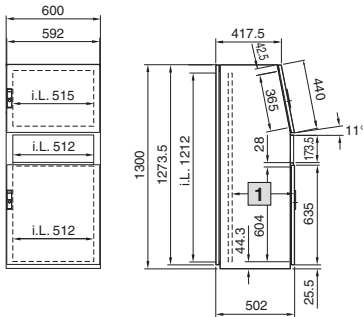

Apparatskap

Styrepulter TP

Styrepulter TP

Bredde 600/800 mm
TP 6746.500, TP 6748.500

Bredde 1000/1200 mm
TP 6740.500, TP 6742.500

Snitt A – A

Montasjeutsparing

Snitt B – B

Snitt B – B

Montasjeplate

Mot X

Universalpulter TP

Stålplate

Med kort frontdør
TP 2694.500

Med høy frontdør
TP 2695.500

Montasjeplate

1 Kan justeres fra 200 til 400 mm i 25 mm-rammen

i.L. = Klaringsbredde