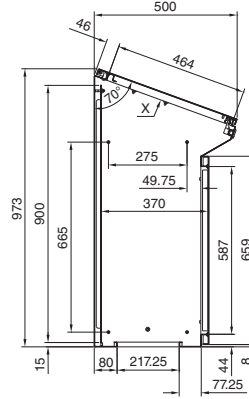

Apparatskap

Styrepulter TP

Styrepulter TP

Bredde 600/800 mm
TP 6746.500, TP 6748.500

Bredde 1000/1200 mm
TP 6740.500, TP 6742.500

Snitt A – A

Montasjeutsparing

Snitt B – B

Snitt B – B

Montasjeplate

Mot X

Universalpulter TP

Stålplate

Med kort frontdør
TP 2694.500

Med høy frontdør
TP 2695.500

Montasjeplate

1 Kan justeres fra 200 til 400 mm i 25 mm-rammen

i.L. = Klaringsbredde