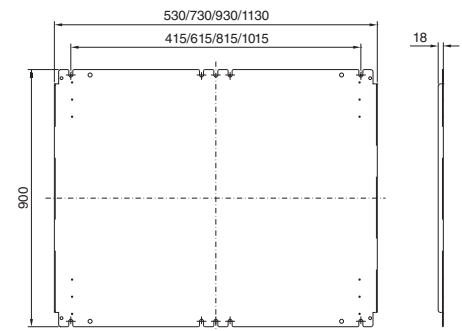

Apparatskap

Styrepulter TP

Styrepulter TP

Bredde 600/800 mm
TP 6746.500, TP 6748.500

Bredde 1000/1200 mm
TP 6740.500, TP 6742.500

Snitt A – A

Montasjeutsparing

Snitt B – B

Snitt B – B

Montasjeplate

Mot X

Universalpulter TP

Stålplate

Med kort frontdør
TP 2694.500

Med høy frontdør
TP 2695.500

Montasjeplate

1 Kan justeres fra 200 til 400 mm i 25 mm-rammen

i.L. = Klaringsbredde