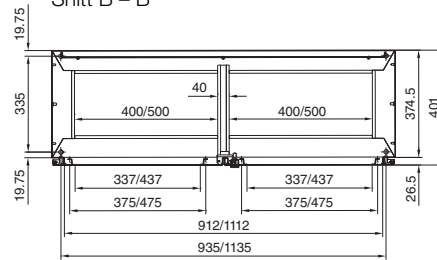

Apparatskap

Styrepulter TP

Styrepulter TP

Bredde 600/800 mm
TP 6746.500, TP 6748.500

Bredde 1000/1200 mm
TP 6740.500, TP 6742.500

Snitt A – A

Montasjeutsparing

Snitt B – B

Snitt B – B

Montasjeplate

Mot X

Universalpulter TP

Stålplate

Med kort frontdør
TP 2694.500

Med høy frontdør
TP 2695.500

Montasjeplate

1 Kan justeres fra 200 til 400 mm i 25 mm-rammen

i.L. = Klaringsbredde