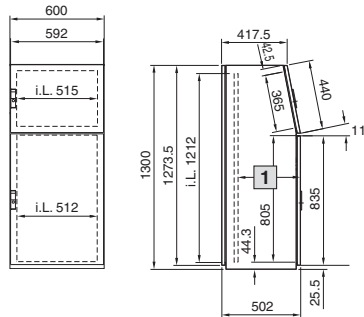

Apparatskap

Styrepulter TP

Styrepulter TP

Bredde 600/800 mm
TP 6746.500, TP 6748.500

Bredde 1000/1200 mm
TP 6740.500, TP 6742.500

Snitt A – A

Montasjeutsparing

Snitt B – B

Snitt B – B

Montasjeplate

Mot X

Universalpulter TP

Stålplate

Med kort frontdør
TP 2694.500

Med høy frontdør
TP 2695.500

Montasjeplate

1 Kan justeres fra 200 til 400 mm i 25 mm-rammen

i.L. = Klaringsbredde