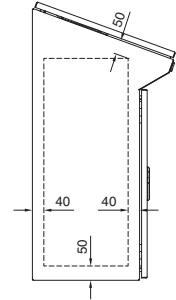

Apparatskap

Styrepulter TP

Styrepulter TP

Bredde 600/800 mm
TP 6746.500, TP 6748.500

Bredde 1000/1200 mm
TP 6740.500, TP 6742.500

Snitt A – A

Montasjeutsparing

Snitt B – B

Snitt B – B

Montasjeplate

Mot X

Universalpulter TP

Stålplate

Med kort frontdør
TP 2694.500

Med høy frontdør
TP 2695.500

Montasjeplate

1 Kan justeres fra 200 til 400 mm i 25 mm-rammen

i.L. = Klaringsbredde