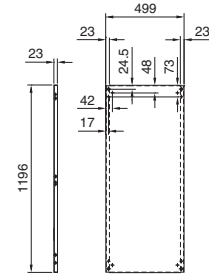

Apparatskap

Styrepulter TP

Styrepulter TP

Bredde 600/800 mm
TP 6746.500, TP 6748.500

Bredde 1000/1200 mm
TP 6740.500, TP 6742.500

Snitt A – A

Montasjeutsparing

Snitt B – B

Snitt B – B

Montasjeplate

Mot X

Universalpulter TP

Stålplate

Med kort frontdør
TP 2694.500

Med høy frontdør
TP 2695.500

Montasjeplate

1 Kan justeres fra 200 til 400 mm i 25 mm-rammen

i.L. = Klaringsbredde