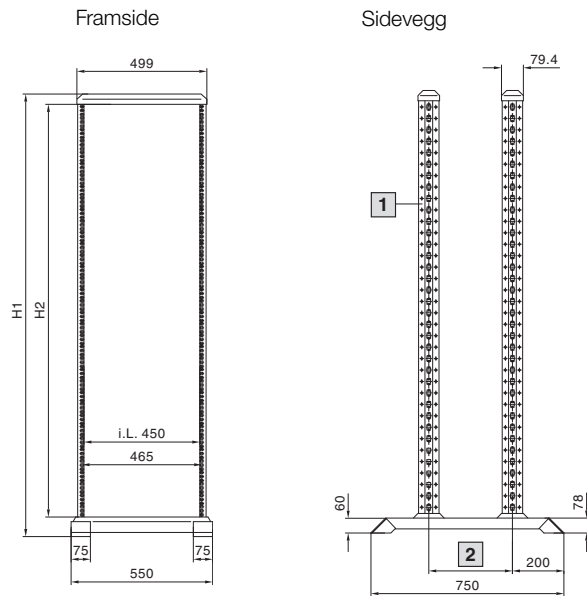

Apparatskap

Fordelerramme

Datarack

- 1 Andre festenivå
DK 7296.000/31 HE
DK 7297.000/36 HE
DK 7298.000/40 HE
DK 7299.000/45 HE

- 2 I 50 mm rammen
(min. 150 – maks. 350)

i.L. = Klaringsbredde

Best.nr. DK	HE	Høydemål mm	
		H1	H2
7391.000	31	1500	i.L. 1382
7396.000	36	1722	i.L. 1604
7400.000	40	1900	i.L. 1782
7445.000	45	2122	i.L. 2004