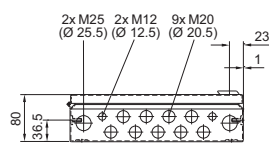

BG 1584.520

BG 1586.520