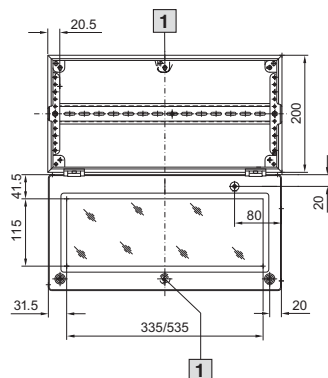

BG 1605.520, BG 1606.520

BG 1605.520

BG 1606.520

BG 1558.510, BG 1559.510

1 Kun på BG 1559.510
i.L. = Klaringsbredde

Rittal buskapslinger BG

BG 1577.XXX, BG 1578.XXX, BG 1579.XXX

Best.nr. BG	Dimensjoner mm					Vindushøyder mm	
	B	H	T	F1	G1	H1	H2
1577.500	400	300	155	385	275	-	-
1577.530						190	42
1577.450						155	92
1578.500	600	300	155	585	275	-	-
1578.530						190	42
1578.450						155	92
1579.500	800	300	155	785	275	-	-
1579.530						190	42
1579.450						155	92

i.L. = Klaringsbredde

BG 1611.510

i.L. = Klaringsbredde

BG 1609.510

i.L. = Klaringsbredde