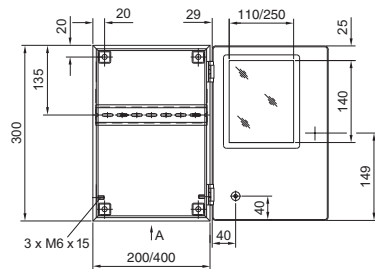

Apparatskap

Kapslinger og veggskap

Rittal buskapslinger BG

BG 1583.520, BG 1584.520, BG 1585.520, BG 1586.520

BG 1583.520

BG 1584.520

BG 1585.520

BG 1586.520

BG 1605.520, BG 1606.520

BG 1605.520

BG 1606.520

BG 1558.510, BG 1559.510

1 Kun på BG 1559.510
i.L. = Klaringsbredde

Rittal buskapslinger BG

BG 1577.XXX, BG 1578.XXX, BG 1579.XXX

Best.nr. BG	Dimensjoner mm					Vindushøyder mm	
	B	H	T	F1	G1	H1	H2
1577.500	400	300	155	385	275	-	-
1577.530						190	42
1577.450						155	92
1578.500	600	300	155	585	275	-	-
1578.530						190	42
1578.450						155	92
1579.500	800	300	155	785	275	-	-
1579.530						190	42
1579.450						155	92

i.L. = Klaringsbredde

BG 1611.510

i.L. = Klaringsbredde

BG 1609.510

i.L. = Klaringsbredde