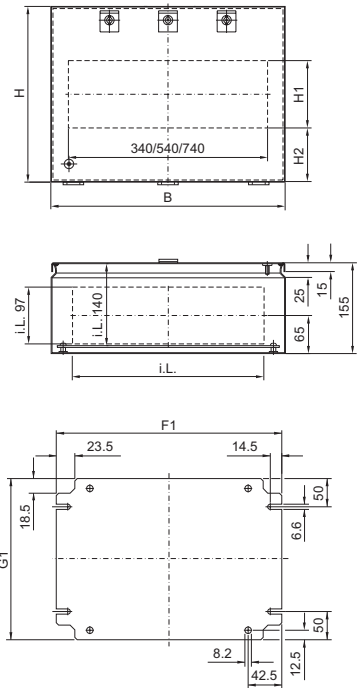

BG 1605.520, BG 1606.520

BG 1605.520

BG 1606.520

BG 1558.510, BG 1559.510

1 Kun på BG 1559.510
i.L. = Klaringsbredde

Rittal buskapslinger BG

BG 1577.XXX, BG 1578.XXX, BG 1579.XXX

Best.nr. BG	Dimensjoner mm					Vindushøyder mm	
	B	H	T	F1	G1	H1	H2
1577.500	400	300	155	385	275	-	-
1577.530						190	42
1577.450						155	92
1578.500	600	300	155	585	275	-	-
1578.530						190	42
1578.450						155	92
1579.500	800	300	155	785	275	-	-
1579.530						190	42
1579.450						155	92

i.L. = Klaringsbredde

BG 1611.510

i.L. = Klaringsbredde

BG 1609.510

i.L. = Klaringsbredde