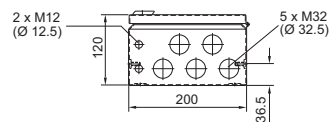

BG 1605.520, BG 1606.520

BG 1605.520

BG 1606.520

BG 1558.510, BG 1559.510

1 Kun på BG 1559.510
i.L. = Klaringsbredde

Rittal buskapslinger BG

BG 1577.XXX, BG 1578.XXX, BG 1579.XXX

Best.nr. BG	Dimensjoner mm					Vindushøyder mm	
	B	H	T	F1	G1	H1	H2
1577.500	400	300	155	385	275	-	-
1577.530						190	42
1577.450						155	92
1578.500	600	300	155	585	275	-	-
1578.530						190	42
1578.450						155	92
1579.500	800	300	155	785	275	-	-
1579.530						190	42
1579.450						155	92