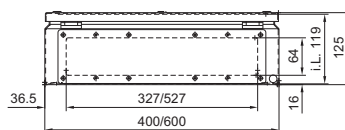

BG 1605.520, BG 1606.520

BG 1605.520

BG 1606.520

BG 1558.510, BG 1559.510

1 Kun på BG 1559.510
i.L. = Klaringsbredde

Rittal buskapslinger BG

BG 1577.XXX, BG 1578.XXX, BG 1579.XXX

Best.nr. BG	Dimensjoner mm					Vindushøyder mm	
	B	H	T	F1	G1	H1	H2
1577.500	400	300	155	385	275	-	-
1577.530						190	42
1577.450						155	92
1578.500	600	300	155	585	275	-	-
1578.530						190	42
1578.450						155	92
1579.500	800	300	155	785	275	-	-
1579.530						190	42
1579.450						155	92

i.L. = Klaringsbredde

BG 1611.510

i.L. = Klaringsbredde

BG 1609.510

i.L. = Klaringsbredde