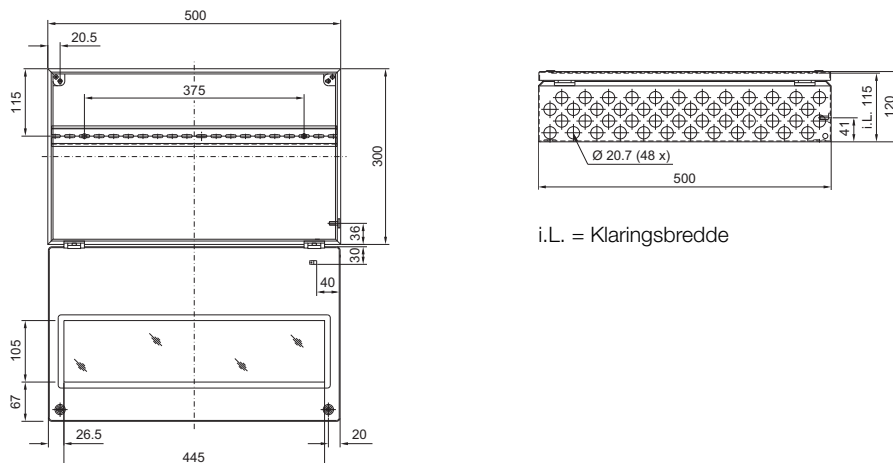

BG 1605.520, BG 1606.520

BG 1605.520

BG 1606.520

BG 1558.510, BG 1559.510

1 Kun på BG 1559.510
i.L. = Klaringsbredde

Rittal buskapslinger BG

BG 1577.XXX, BG 1578.XXX, BG 1579.XXX

Best.nr. BG	Dimensjoner mm					Vindushøyder mm	
	B	H	T	F1	G1	H1	H2
1577.500	400	300	155	385	275	-	-
1577.530						190	42
1577.450						155	92
1578.500	600	300	155	585	275	-	-
1578.530						190	42
1578.450						155	92
1579.500	800	300	155	785	275	-	-
1579.530						190	42
1579.450						155	92

i.L. = Klaringsbredde

BG 1611.510

i.L. = Klaringsbredde

BG 1609.510

i.L. = Klaringsbredde