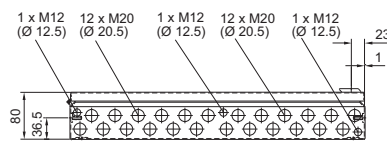

BG 1605.520, BG 1606.520

BG 1605.520

BG 1606.520

BG 1558.510, BG 1559.510

1 Kun på BG 1559.510
i.L. = Klaringsbredde

Rittal buskapslinger BG

BG 1577.XXX, BG 1578.XXX, BG 1579.XXX

Best.nr. BG	Dimensjoner mm					Vindushøyder mm	
	B	H	T	F1	G1	H1	H2
1577.500	400	300	155	385	275	-	-
1577.530						190	42
1577.450						155	92
1578.500	600	300	155	585	275	-	-
1578.530						190	42
1578.450						155	92
1579.500	800	300	155	785	275	-	-
1579.530						190	42
1579.450						155	92