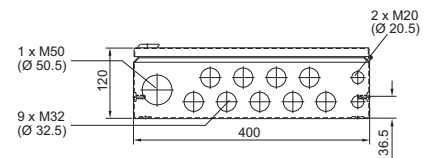

BG 1605.520, BG 1606.520

BG 1605.520

BG 1606.520

BG 1558.510, BG 1559.510

1 Kun på BG 1559.510
i.L. = Klaringsbredde

Rittal buskapslinger BG

BG 1577.XXX, BG 1578.XXX, BG 1579.XXX

Best.nr. BG	Dimensjoner mm					Vindushøyder mm	
	B	H	T	F1	G1	H1	H2
1577.500	400	300	155	385	275	-	-
1577.530						190	42
1577.450						155	92
1578.500	600	300	155	585	275	-	-
1578.530						190	42
1578.450						155	92
1579.500	800	300	155	785	275	-	-
1579.530						190	42
1579.450						155	92