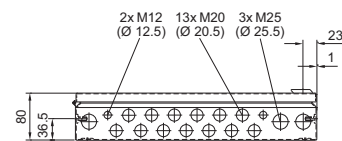

BG 1585.520