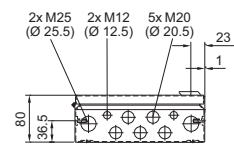

BG 1583.520

BG 1585.520