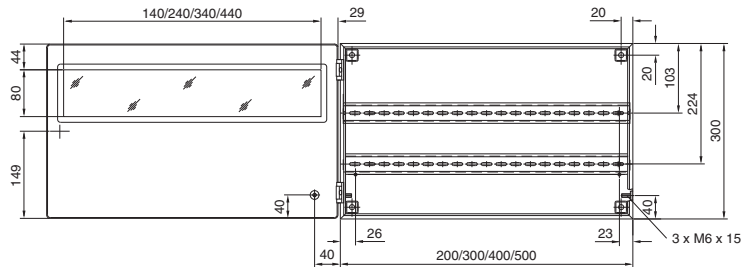

Apparatskap

Kapslinger og veggskap

Rittal buskapslinger BG

BG 1583.520, BG 1584.520, BG 1585.520, BG 1586.520

BG 1583.520

BG 1584.520

BG 1585.520

BG 1586.520

BG 1605.520, BG 1606.520

BG 1605.520

BG 1606.520

BG 1558.510, BG 1559.510

1 Kun på BG 1559.510
i.L. = Klaringsbredde

Rittal buskapslinger BG

BG 1577.XXX, BG 1578.XXX, BG 1579.XXX

Best.nr. BG	Dimensjoner mm					Vindushøyder mm	
	B	H	T	F1	G1	H1	H2
1577.500	400	300	155	385	275	-	-
1577.530						190	42
1577.450						155	92
1578.500	600	300	155	585	275	-	-
1578.530						190	42
1578.450						155	92
1579.500	800	300	155	785	275	-	-
1579.530						190	42
1579.450						155	92

i.L. = Klaringsbredde

BG 1611.510

i.L. = Klaringsbredde

BG 1609.510

i.L. = Klaringsbredde