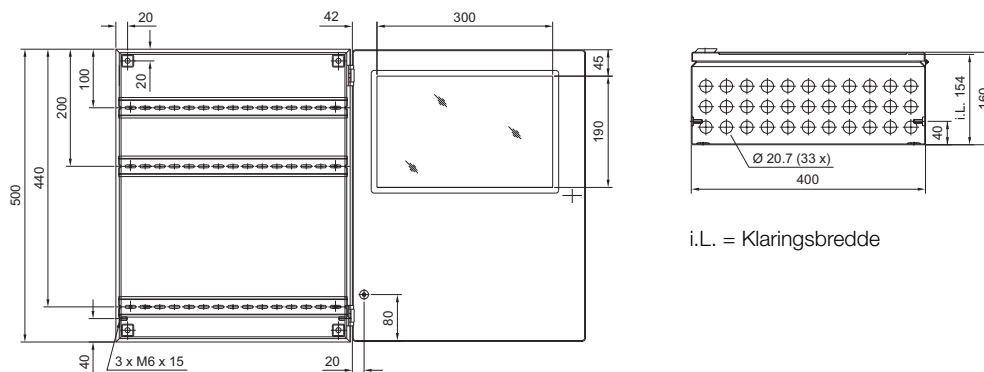

BG 1605.520, BG 1606.520

BG 1605.520

BG 1606.520

BG 1558.510, BG 1559.510

1 Kun på BG 1559.510
i.L. = Klaringsbredde

Rittal buskapslinger BG

BG 1577.XXX, BG 1578.XXX, BG 1579.XXX

Best.nr. BG	Dimensjoner mm					Vindushøyder mm	
	B	H	T	F1	G1	H1	H2
1577.500	400	300	155	385	275	-	-
1577.530						190	42
1577.450						155	92
1578.500	600	300	155	585	275	-	-
1578.530						190	42
1578.450						155	92
1579.500	800	300	155	785	275	-	-
1579.530						190	42
1579.450						155	92

i.L. = Klaringsbredde

BG 1611.510

i.L. = Klaringsbredde

BG 1609.510

i.L. = Klaringsbredde