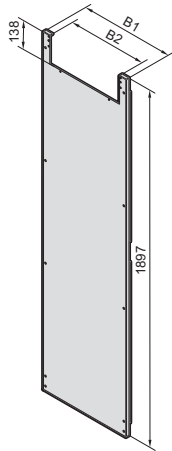

分隔板

型号 SV	用于机柜高度 mm	B1 mm	B2 mm
9660.620	2000	502	418

型号 SV	用于机柜高度 mm	B1 mm
9660.610	2000	502