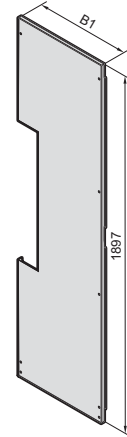

分隔板

型号 SV	用于机柜高度 mm	B1 mm	B2 mm
9660.620	2000	502	418

型号 SV	用于机柜高度 mm	B1 mm
9660.610	2000	502