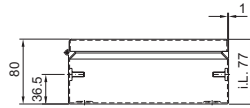

## 总线箱体 BG

BG 1558.010, BG 1559.010

BG 1583.010, BG 1584.010, BG 1585.010

**1** 仅适用于 BG 1559.010

**2** 支承轨 TS 35/7.5