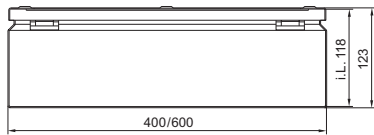

## 总线箱体 BG

BG 1558.010, BG 1559.010

BG 1583.010, BG 1584.010, BG 1585.010

**1** 仅适用于 BG 1559.010

**2** 支承轨 TS 35/7.5