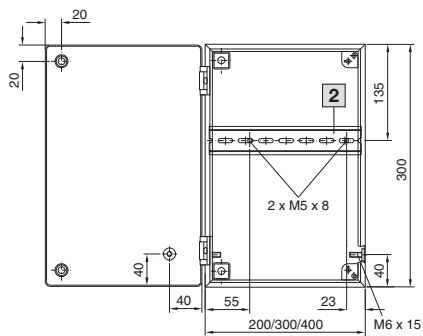

# 控制机柜

不锈钢

## 总线箱体 BG

BG 1558.010, BG 1559.010

BG 1583.010, BG 1584.010, BG 1585.010

**1** 仅适用于 BG 1559.010

**2** 支承轨 TS 35/7.5