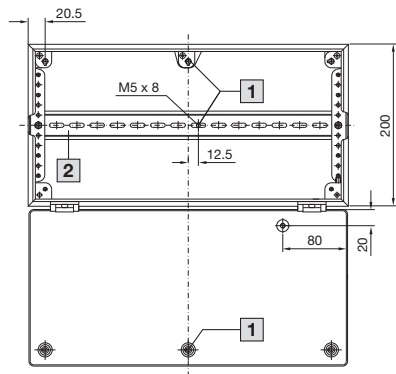

# 控制机柜

不锈钢

## 总线箱体 BG

BG 1558.010, BG 1559.010

BG 1583.010, BG 1584.010, BG 1585.010

**1** 仅适用于 BG 1559.010

**2** 支承轨 TS 35/7.5