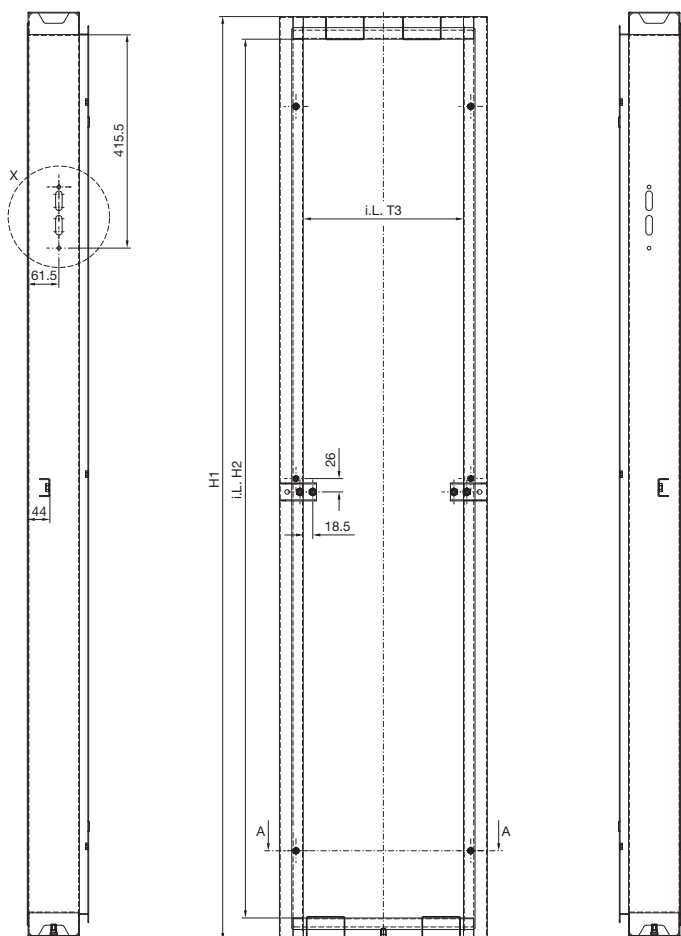

系统配置

壁板

带门的罩盖，用于 TS (美国型)

型号 TS	H1	H2	T1	T2	T3
8950.840	1800	1712	405	340.5	312
8950.850	1800	1712	505	440.5	412
8950.050	2000	1912	505	440.5	412
8950.060	2000	1912	605	540.5	512

视图 X

A - A 截面