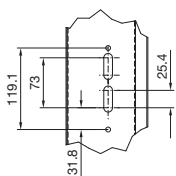

系统配置

壁板

带门的罩盖，用于 TS (美国型)

型号 TS	H1	H2	T1	T2	T3
8950.840	1800	1712	405	340.5	312
8950.850	1800	1712	505	440.5	412
8950.050	2000	1912	505	440.5	412
8950.060	2000	1912	605	540.5	512

视图 X

A - A 截面