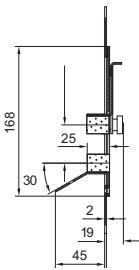

模板

用于 16 极 /24 极连接器

X 16 极

X 24 极

用于电缆穿引

带有电缆套管