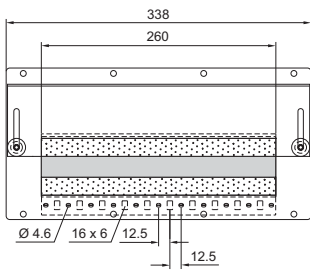

模板

用于 16 极 /24 极连接器

X 16 极

X 24 极

用于电缆穿引

带有电缆套管