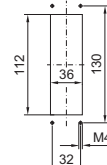

模板

用于 16 极 /24 极连接器

X 16 极

X 24 极

用于电缆穿引

带有电缆套管