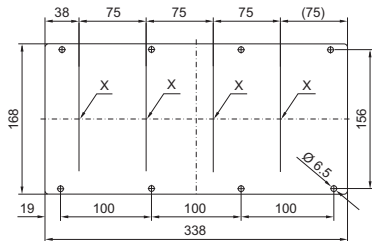

模板

用于 16 极 /24 极连接器

X 16 极

X 24 极

用于电缆穿引

带有电缆套管