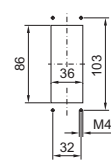

模板

用于 16 极 /24 极连接器

X 16 极

X 24 极

用于电缆穿引

带有电缆套管