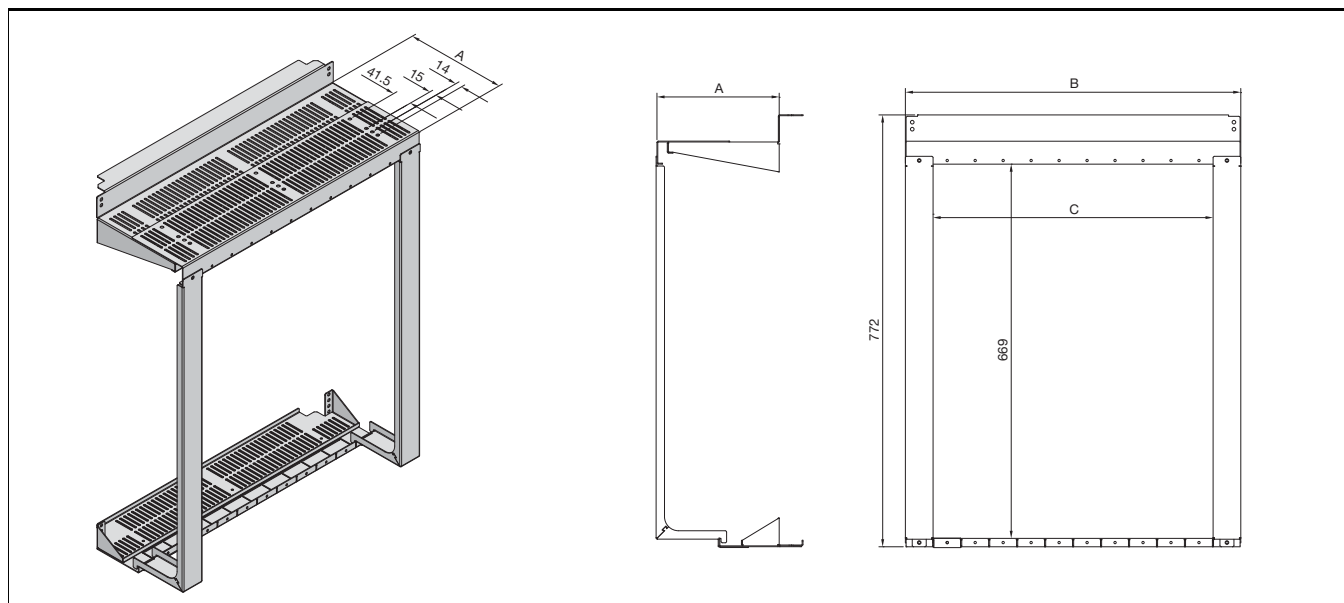

Aanrakingsbeveiliging

voor TS kasten met NH-zekeringlastscheiderstroken Meerwaarde door innovaties, pagina 76

Bestelnr. SV		9674.960			9674.980			9674.900			9674.920		
Voor kastbreedte mm		600			800			1000			1200		
Afmetingen mm		A	B	C	A	B	C	A	B	C	A	B	C
Toepassing railsystemen	185 mm (SV 3052.000)	218,5	597	500	218,5	797	700	218,5	997	900	218,5	1197	1100
	Flat-PLS 60	247,5	597	300	247,5	797	500	247,5	997	700	247,5	1197	900
	Flat-PLS 100	288,5	597	300	288,5	797	500	288,5	997	700	288,5	1197	900
	Maxi-PLS 1600/2000	218,5	597	500	218,5	797	700	218,5	997	900	218,5	1197	1100
	Maxi-PLS 3200	232,5	597	500	232,5	797	700	232,5	997	900	232,5	1197	1100