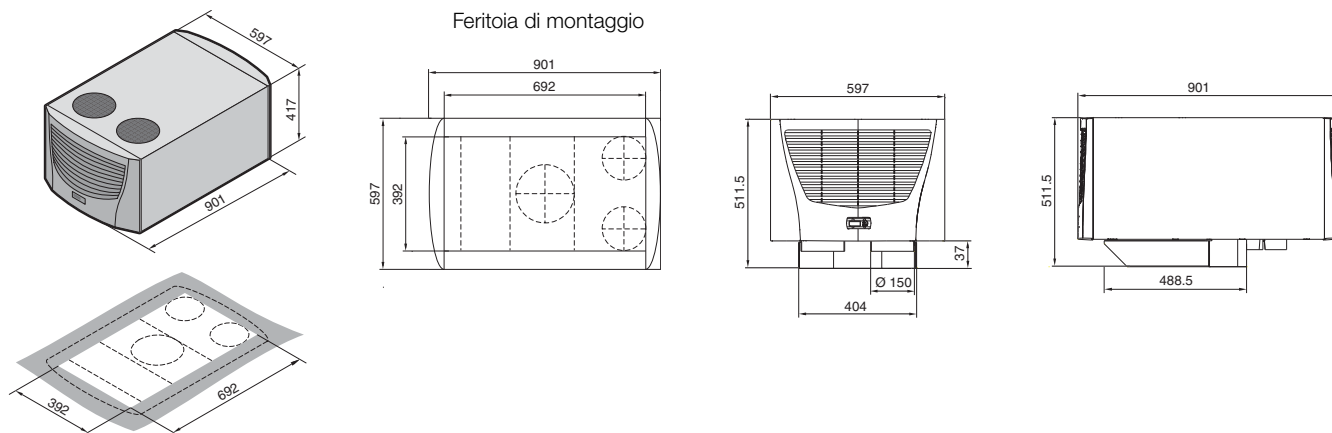

### Ventilatori da tetto

Per armadi TS in ambienti d'ufficio, portata d'aria di 1500 m<sup>3</sup>/h

Feritoia di montaggio necessaria solo per i ventilatori senza lamiera del tetto