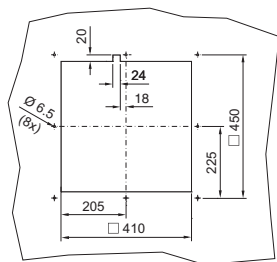

### Ventilatori da tetto

Per armadi TS in ambienti d'ufficio, portata d'aria di 1500 m<sup>3</sup>/h

Feritoia di montaggio necessaria solo per i ventilatori senza lamiera del tetto