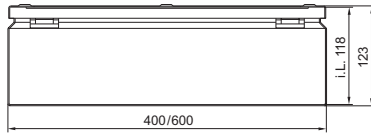

Armadi di comando

Acciaio inox

Contenitori BG per sistemi bus

BG 1558.010, BG 1559.010

BG 1583.010, BG 1584.010, BG 1585.010

- 1** Solo in BG 1559.010
 - 2** Profilato portante TS 35/7,5
- i.L. = Luce interna