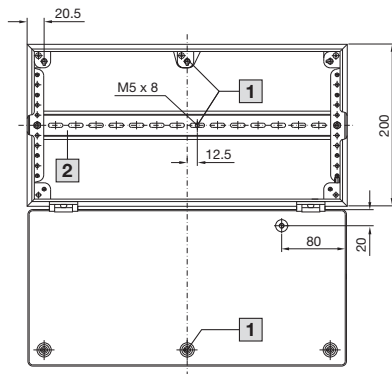

Armadi di comando

Acciaio inox

Contenitori BG per sistemi bus

BG 1558.010, BG 1559.010

BG 1583.010, BG 1584.010, BG 1585.010

- 1** Solo in BG 1559.010
 - 2** Profilato portante TS 35/7,5
- i.L. = Luce interna