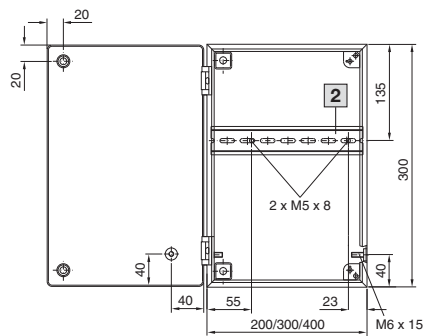

Armadi di comando

Acciaio inox

Contenitori BG per sistemi bus

BG 1558.010, BG 1559.010

BG 1583.010, BG 1584.010, BG 1585.010

- 1** Solo in BG 1559.010
 - 2** Profilato portante TS 35/7,5
- i.L. = Luce interna