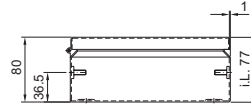

Armadi di comando

Acciaio inox

Contenitori BG per sistemi bus

BG 1558.010, BG 1559.010

BG 1583.010, BG 1584.010, BG 1585.010

- 1** Solo in BG 1559.010
 - 2** Profilato portante TS 35/7,5
- i.L. = Luce interna