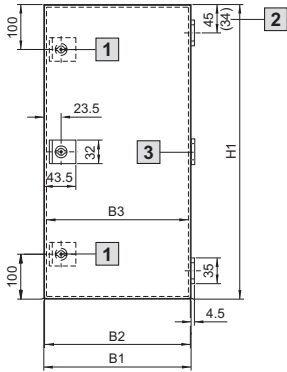

E-Box EB

Piastra di montaggio

Vista A per fissaggio a parete

- 1** In EB 1557.500/
EB 1578.500/EB 1579.500
due chiusure
- 2** In EB 1551.500
e EB 1553.500
- 3** Solo in EB 1579.500

4 Vista A

5 Con piastre di montaggio
larghe 125 mm, fissaggio
solo al centro

6 Apertura pretranciata,
ribassata di 2 mm

- B1 = Larghezza totale
- B2 = Larghezza della portina
- B3 = Larghezza utile
- H1 = Altezza totale
- H2 = Altezza della portina
- H3 = Altezza massima utile
- T1 = Profondità totale
- T2 = Profondità di montaggio
massima utile
- F1 = Larghezza piastra
di montaggio
- F2 = Distanza dal bordo esterno al
centro dei fori di fissaggio
- G1 = Altezza piastra di montaggio