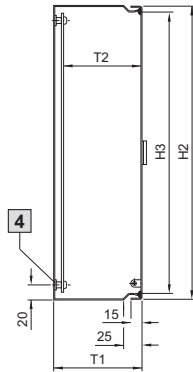

4 Vista A

E-Box EB