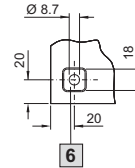

E-Box EB

Piastra di montaggio

Vista A per fissaggio a parete

- 1** In EB 1557.500/
EB 1578.500/EB 1579.500
due chiusure
- 2** In EB 1551.500
e EB 1553.500
- 3** Solo in EB 1579.500

4 Vista A

5 Con piastre di montaggio
larghe 125 mm, fissaggio
solo al centro

6 Apertura pretranciata,
ribassata di 2 mm

- B1 = Larghezza totale
- B2 = Larghezza della portina
- B3 = Larghezza utile
- H1 = Altezza totale
- H2 = Altezza della portina
- H3 = Altezza massima utile
- T1 = Profondità totale
- T2 = Profondità di montaggio
massima utile
- F1 = Larghezza piastra
di montaggio
- F2 = Distanza dal bordo esterno al
centro dei fori di fissaggio
- G1 = Altezza piastra di montaggio