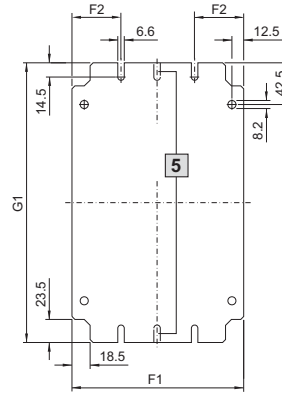

Piastra di montaggio

5 Con piastre di montaggio
larghe 125 mm, fissaggio
solo al centro