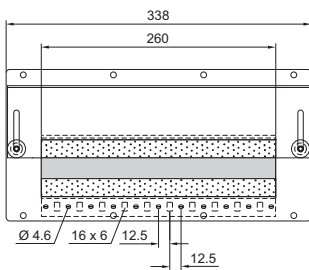

### Piastre modulari

per connettori a 16/24 poli

X 16 poli

X 24 poli

Per passaggio cavi

Con passacavo