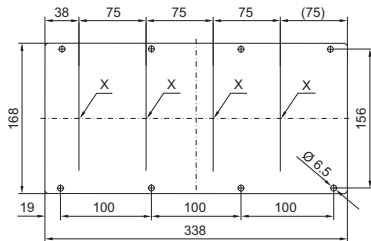

### Piastre modulari

per connettori a 16/24 poli

X 16 poli

X 24 poli

Per passaggio cavi

Con passacavo