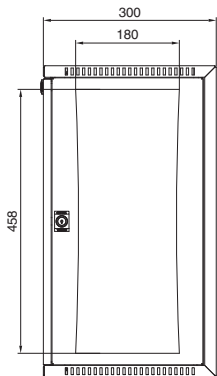

### VerticalBox

Kuva ilman etuovea

Til.nro DK	U	Leveys mm	Korkeus mm	Syvyys mm
7501.000	5	300	540	600

Leikkaus A - A

- 1 Aukotuksen mitta ylhäällä ja alhaalla identtinen
- 2 Min. 55 mm/maks. 83 mm
- 3 Min. 434 mm/maks. 489 mm