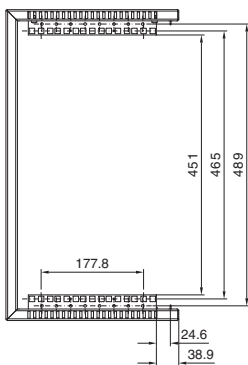

### VerticalBox

Kuva ilman etuovea

Til.nro DK	U	Leveys mm	Korkeus mm	Syvyys mm
7501.000	5	300	540	600

Leikkaus A - A

- 1 Aukotuksen mitta ylhäällä ja alhaalla identtinen
- 2 Min. 55 mm/maks. 83 mm
- 3 Min. 434 mm/maks. 489 mm