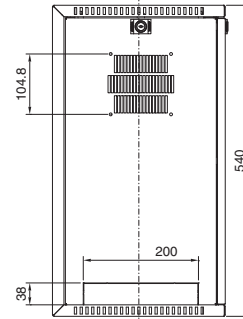

### VerticalBox

Kuva ilman etuovea

Til.nro DK	U	Leveys mm	Korkeus mm	Syvyys mm
7501.000	5	300	540	600

Leikkaus A - A

- 1 Aukotuksen mitta ylhäällä ja alhaalla identtinen
- 2 Min. 55 mm/maks. 83 mm
- 3 Min. 434 mm/maks. 489 mm