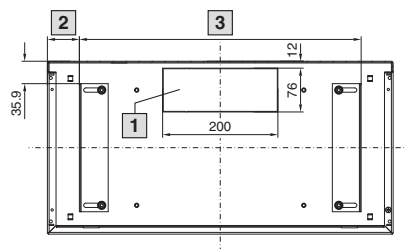

### VerticalBox

Kuva ilman etuovea

Til.nro DK	U	Leveys mm	Korkeus mm	Syvyys mm
7501.000	5	300	540	600

Leikkaus A - A

- 1 Aukotuksen mitta ylhäällä ja alhaalla identtinen
- 2 Min. 55 mm/maks. 83 mm
- 3 Min. 434 mm/maks. 489 mm