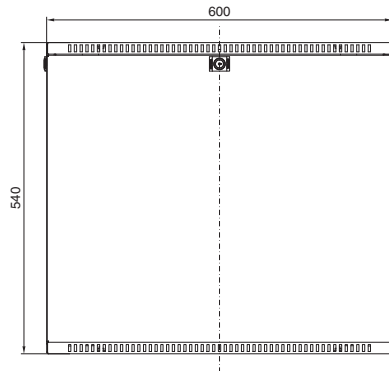

### VerticalBox

Kuva ilman etuovea

Til.nro DK	U	Leveys mm	Korkeus mm	Syvyys mm
7501.000	5	300	540	600

Leikkaus A - A

- 1 Aukotuksen mitta ylhäällä ja alhaalla identtinen
- 2 Min. 55 mm/maks. 83 mm
- 3 Min. 434 mm/maks. 489 mm