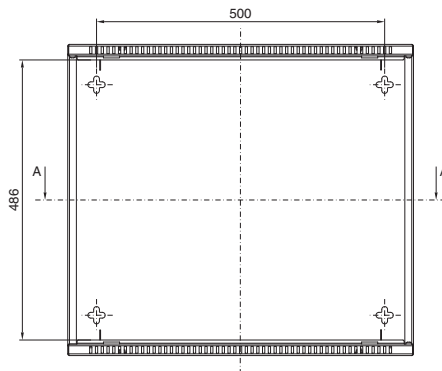

### VerticalBox

Kuva ilman etuovea

Til.nro DK	U	Leveys mm	Korkeus mm	Syvyys mm
7501.000	5	300	540	600

Leikkaus A - A

- 1 Aukotuksen mitta ylhäällä ja alhaalla identtinen
- 2 Min. 55 mm/maks. 83 mm
- 3 Min. 434 mm/maks. 489 mm