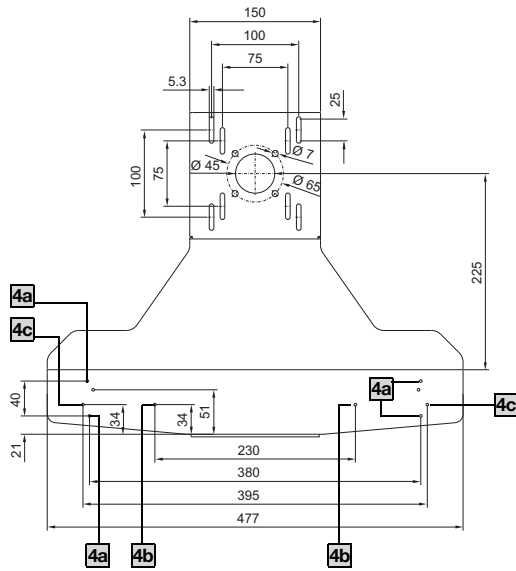

TFT-pidin

2383.030

1

- VESA 75 tai 100 kiinteä
- VESA 75 ja kaltevuussäätö IW:n avulla 6206.460

2

- Kotelokiinnike/-liitososa kannatinliitännällä
- □ 90 x 71 mm
- □ 120 x 65 mm

3

- Kotelokiinnikkeet vaakasuoraan kannatinliitännään CP-40, teräs tai = 120 x 65 mm, asennus pystysuoraan pintaan kallistussäädön IW 6206.460 avulla
- □ 120 x 65 mm

4

- Näppäimistöaso SM 2383.000 koteloliitoksella SM 2383.010

4b Sankakahva CP 6107.100

4c Sankakahva CP 6107.200

merkkuspisteiden avulla

5

- Pistokeläpivienni SZ 2400.300/.500 liitäntäkaapelin vedonpoistoon

Näkymä **A**

Asennusaukotus
□ 90 x 71 mm

Asennusaukotus
□ 120 x 65 mm