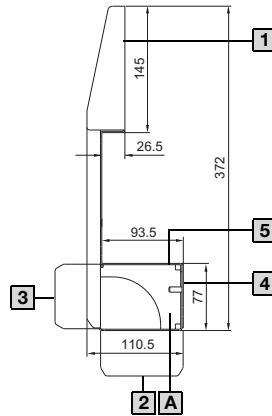

TFT-pidin

2383.030

1

- VESA 75 tai 100 kiinteä
- VESA 75 ja kaltevuussäätö IW:n avulla 6206.460

2

- Kotelokiinnike/-liitososa kannatinliitännällä
- □ 90 x 71 mm
- □ 120 x 65 mm

3

- Kotelokiinnikkeet vaakasuoraan kannatinliitännään CP-40, teräs tai = 120 x 65 mm, asennus pystysuoraan pintaan kallistussäädön IW 6206.460 avulla
- □ 120 x 65 mm

4

- Näppäimistöaso SM 2383.000 koteloliitoksella SM 2383.010

4b Sankakahva CP 6107.100

4c Sankakahva CP 6107.200

merkkuspisteiden avulla

5

- Pistokeläpivienni SZ 2400.300/.500 liitäntäkaapelin vedonpoistoon

Näkymä **A**

Asennusaukotus
□ 90 x 71 mm

Asennusaukotus
□ 120 x 65 mm