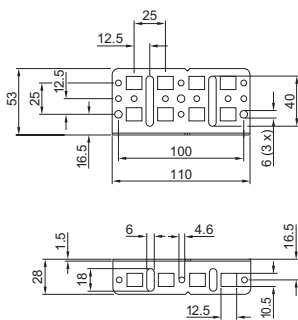

### Asennusalustat

Pikakiinnikkeillä

Ruuvikiinnitteiset, suuret

Ruuvikiinnitteiset, pienet

### Asennuskulma

Sisäasennukseen  
PS 4597.000

Sisäasennukseen  
CP 6205.100

### Asennusalusta TS

integroidulla T-kiskolla