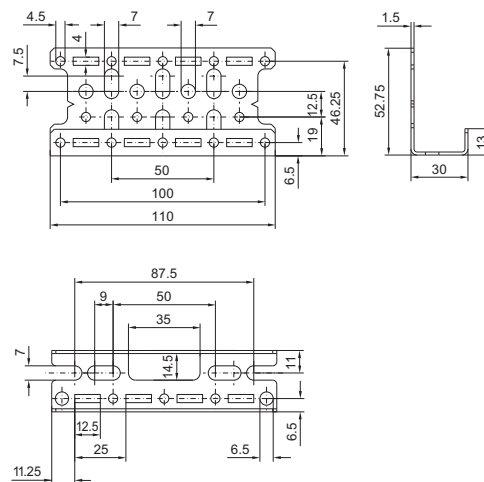

### Asennusalustat

Pikakiinnikkeillä

Ruuvikiinnitteiset, suuret

Ruuvikiinnitteiset, pienet

### Asennuskulma

Sisäasennukseen  
PS 4597.000

Sisäasennukseen  
CP 6205.100

### Asennusalusta TS

integroidulla T-kiskolla