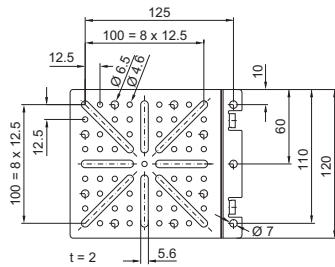

### Asennusalustat

Pikakiinnikkeillä

Ruuvikiinnitteiset, suuret

Ruuvikiinnitteiset, pienet

### Asennuskulma

Sisäasennukseen  
PS 4597.000

Sisäasennukseen  
CP 6205.100

### Asennusalusta TS

integroidulla T-kiskolla