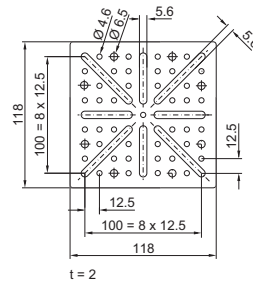

### Asennusalustat

Pikakiinnikkeillä

Ruuvikiinnitteiset, suuret

Ruuvikiinnitteiset, pienet

### Asennuskulma

Sisäasennukseen  
PS 4597.000

Sisäasennukseen  
CP 6205.100