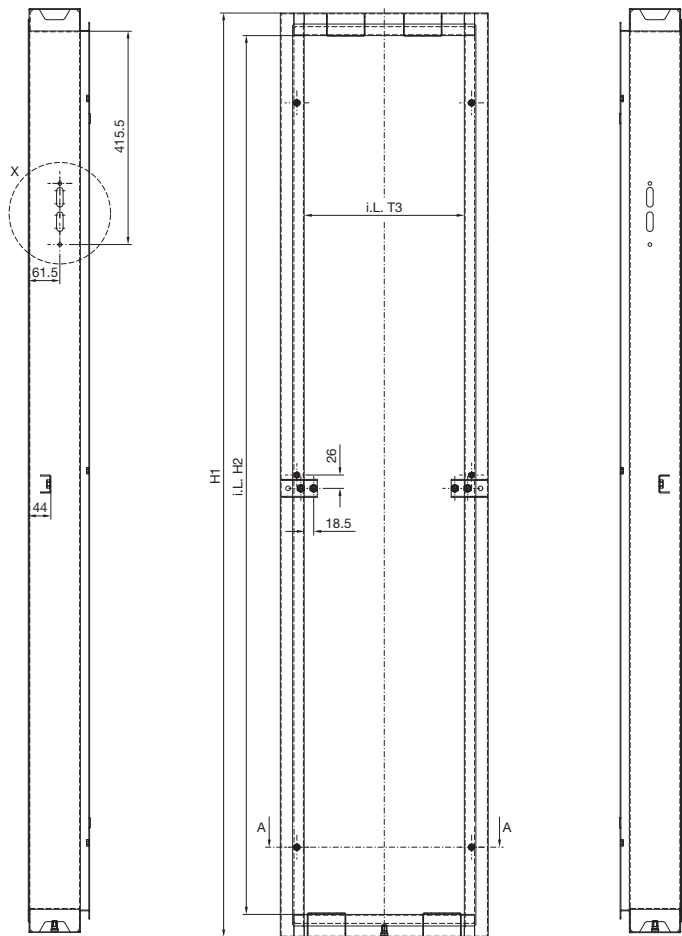

Lisävarusteet

Seinät

TS-kytkinlukituspäätty

USA-versio

Til.nro TS	H1	H2	T1	T2	T3
8950.840	1800	1712	405	340,5	312
8950.850	1800	1712	505	440,5	412
8950.050	2000	1912	505	440,5	412
8950.060	2000	1912	605	540,5	512

Näkymä X

Leikkaus A – A

i.L. = Vapaa tila