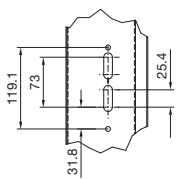

Lisävarusteet

Seinät

TS-kytkinlukituspäätty

USA-versio

Til.nro TS	H1	H2	T1	T2	T3
8950.840	1800	1712	405	340,5	312
8950.850	1800	1712	505	440,5	412
8950.050	2000	1912	505	440,5	412
8950.060	2000	1912	605	540,5	512

Näkymä X

Leikkaus A – A

i.L. = Vapaa tila