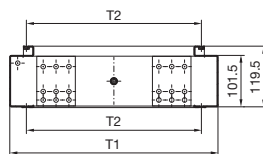

Lisävarusteet

Seinät

TS-kytkinlukituspäätty

USA-versio

Til.nro TS	H1	H2	T1	T2	T3
8950.840	1800	1712	405	340,5	312
8950.850	1800	1712	505	440,5	412
8950.050	2000	1912	505	440,5	412
8950.060	2000	1912	605	540,5	512

Näkymä X

Leikkaus A – A

i.L. = Vapaa tila