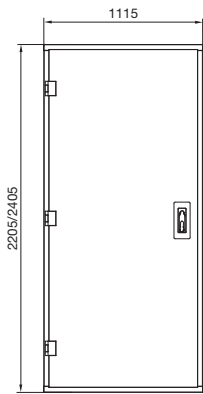

2-osaiset ovet edessä ja takana

1 Kaapellaipio pehmeänä laipiona (Standardi)

2 Kaapellaipio kaapellaatikkona (lisävaruste)

3 Kaapellaipio pää- tai pohjaelementtinä kovana laipiona/käytettävät kentät: 2x 120 x 120 mm (lisävaruste)

Micro Data Center

Taso B

Yksiosaiset ovet edessä ja takana

- 1 Kaapelilaipio
- 2 Kaapelilaipio sisäsyvyydessä 1060 mm
- 3 Kaapelilaipio sisäsyvyydessä 1260 mm (käännetty 90°)

1) Mitat sis. lukot

IT-infrastruktuuri

IT-turvallisuusratkaisut

Micro Data Center

Taso B

Yksiosainen ovi edessä/2-osainen ovi takana

- 1) Kaapellaipio
- 2) Kaapellaipio sisäsyvyydessä 1060 mm
- 3) Kaapellaipio sisäsyvyydessä 1260 mm (käännetty 90°)

1) Mitat sis. lukot

Micro Data Center

Taso B

2-osaiset ovet edessä ja takana

- 1 Kaapelilaipio
- 2 Kaapelilaipio sisäsyvyydessä 1060 mm
- 3 Kaapelilaipio sisäsyvyydessä 1260 mm (käännetty 90°)

1) Mitat sis. lukot