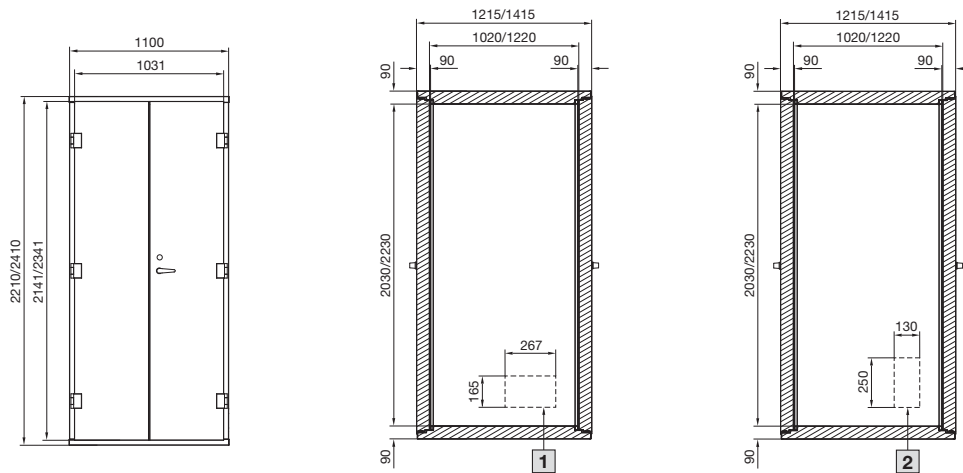

Micro Data Center

Taso E

Yksiosaiset ovet edessä ja takana

1 Kaapelilaipio pehmeänä laipiona (Standard)

2 Kaapelilaipio kaapelilaatikkona (lisävaruste)

3 Kaapelilaipio pää- tai pohjaelementtinä kovana laipiona/käytettävät kentät: 2x 120 x 120 mm (lisävaruste)

2-osaiset ovet edessä ja takana

1 Kaapellaipio pehmeänä laipiona (Standardi)

2 Kaapellaipio kaapellaatikkona (lisävaruste)

3 Kaapellaipio pää- tai pohjaelementtinä kovana laipiona/käytettävät kentät: 2x 120 x 120 mm (lisävaruste)

Micro Data Center

Taso B

Yksiosaiset ovet edessä ja takana

- 1 Kaapelilaipio
- 2 Kaapelilaipio sisäsyvyydessä 1060 mm
- 3 Kaapelilaipio sisäsyvyydessä 1260 mm (käännetty 90°)

1) Mitat sis. lukot

IT-infrastruktuuri

1) Mitat sis. lukot

Micro Data Center

Taso B

2-osaiset ovet edessä ja takana

- 1 Kaapelilaipio
- 2 Kaapelilaipio sisäsyvyydessä 1060 mm
- 3 Kaapelilaipio sisäsyvyydessä 1260 mm (käännetty 90°)

1) Mitat sis. lukot