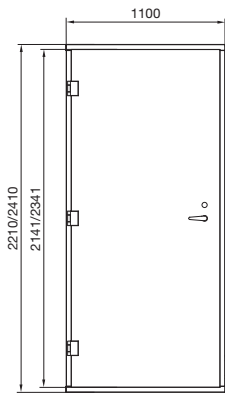

Micro Data Center

Taso E

Yksiosaiset ovet edessä ja takana

1 Kaapelilaipio pehmeänä laipiona (Standard)

2 Kaapelilaipio kaapelilaatikkona (lisävaruste)

3 Kaapelilaipio pää- tai pohjaelementtinä kovana laipiona/käytettävät kentät: 2x 120 x 120 mm (lisävaruste)

2-osaiset ovet edessä ja takana

1 Kaapellaipio pehmeänä laipiona (Standardi)

2 Kaapellaipio kaapellaatikkona (lisävaruste)

3 Kaapellaipio pää- tai pohjaelementtinä kovana laipiona/käytettävät kentät: 2x 120 x 120 mm (lisävaruste)

Micro Data Center

Taso B

Yksiosaiset ovet edessä ja takana

- 1 Kaapelilaipio
- 2 Kaapelilaipio sisäsyvyydessä 1060 mm
- 3 Kaapelilaipio sisäsyvyydessä 1260 mm (käännetty 90°)

1) Mitat sis. lukot

IT-infrastruktuuri

1) Mitat sis. lukot

Micro Data Center

Taso B

2-osaiset ovet edessä ja takana

- 1 Kaapelilaipio
- 2 Kaapelilaipio sisäsyvyydessä 1060 mm
- 3 Kaapelilaipio sisäsyvyydessä 1260 mm (käännetty 90°)

1) Mitat sis. lukot