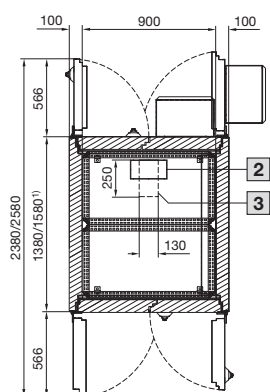

2-osaiset ovet edessä ja takana

1 Kaapellaipio pehmeänä laipiona (Standardi)

2 Kaapellaipio kaapellaatikkona (lisävaruste)

3 Kaapellaipio pää- tai pohjaelementtinä kovana laipiona/käytettävät kentät: 2x 120 x 120 mm (lisävaruste)

Micro Data Center

Taso B

Yksiosaiset ovet edessä ja takana

- 1 Kaapelilaipio
- 2 Kaapelilaipio sisäsyvyydessä 1060 mm
- 3 Kaapelilaipio sisäsyvyydessä 1260 mm (käännetty 90°)

1) Mitat sis. lukot

IT-infrastruktuuri

IT-turvallisuusratkaisut

Micro Data Center

Taso B

Yksiosainen ovi edessä/2-osainen ovi takana

- 1) Kaapellaipio
- 2) Kaapellaipio sisäsyvyydessä 1060 mm
- 3) Kaapellaipio sisäsyvyydessä 1260 mm (käännetty 90°)

1) Mitat sis. lukot

Micro Data Center

Taso B

2-osaiset ovet edessä ja takana

- 1 Kaapelilaipio
- 2 Kaapelilaipio sisäsyvyydessä 1060 mm
- 3 Kaapelilaipio sisäsyvyydessä 1260 mm (käännetty 90°)

1) Mitat sis. lukot