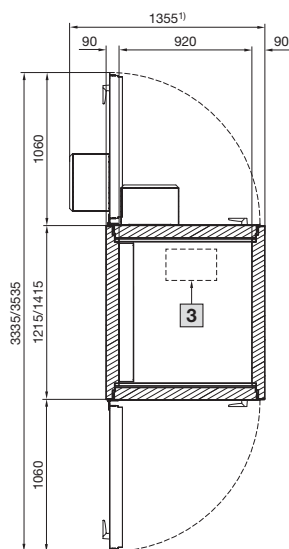

Micro Data Center

Taso E

Yksiosaiset ovet edessä ja takana

1 Kaapelilaipio pehmeänä laipiona (Standard)

2 Kaapelilaipio kaapelilaatikkona (lisävaruste)

3 Kaapelilaipio pää- tai pohjaelementtinä kovana laipiona/käytettävät kentät: 2x 120 x 120 mm (lisävaruste)

2-osaiset ovet edessä ja takana

1 Kaapellaipio pehmeänä laipiona (Standardi)

2 Kaapellaipio kaapellaatikkona (lisävaruste)

3 Kaapellaipio pää- tai pohjaelementtinä kovana laipiona/käytettävät kentät: 2x 120 x 120 mm (lisävaruste)

Micro Data Center

Taso B

Yksiosaiset ovet edessä ja takana

- 1 Kaapelilaipio
- 2 Kaapelilaipio sisäsyvyydessä 1060 mm
- 3 Kaapelilaipio sisäsyvyydessä 1260 mm (käännetty 90°)

1) Mitat sis. lukot

IT-infrastruktuuri

1) Mitat sis. lukot

Micro Data Center

Taso B

2-osaiset ovet edessä ja takana

- 1 Kaapelilaipio
- 2 Kaapelilaipio sisäsyvyydessä 1060 mm
- 3 Kaapelilaipio sisäsyvyydessä 1260 mm (käännetty 90°)

1) Mitat sis. lukot