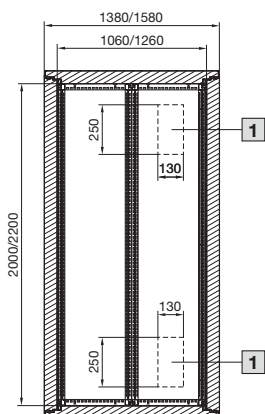

2-osaiset ovet edessä ja takana

1 Kaapellaipio pehmeänä laipiona (Standardi)

2 Kaapellaipio kaapellaatikkona (lisävaruste)

3 Kaapellaipio pää- tai pohjaelementtinä kovana laipiona/käytettävät kentät: 2x 120 x 120 mm (lisävaruste)

Micro Data Center

Taso B

Yksiosaiset ovet edessä ja takana

- 1 Kaapelilaipio
- 2 Kaapelilaipio sisäsyvyydessä 1060 mm
- 3 Kaapelilaipio sisäsyvyydessä 1260 mm (käännetty 90°)

1) Mitat sis. lukot

IT-infrastruktuuri

IT-turvallisuusratkaisut

Micro Data Center

Taso B

Yksiosainen ovi edessä/2-osainen ovi takana

- 1) Kaapellaipio
- 2) Kaapellaipio sisäsyvyydessä 1060 mm
- 3) Kaapellaipio sisäsyvyydessä 1260 mm (käännetty 90°)

1) Mitat sis. lukot

Micro Data Center

Taso B

2-osaiset ovet edessä ja takana

- 1 Kaapelilaipio
- 2 Kaapelilaipio sisäsyvyydessä 1060 mm
- 3 Kaapelilaipio sisäsyvyydessä 1260 mm (käännetty 90°)

1) Mitat sis. lukot