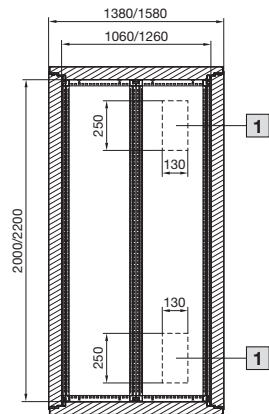

2-osaiset ovet edessä ja takana

1 Kaapellaipio pehmeänä laipiona (Standardi)

2 Kaapellaipio kaapellaatikkona (lisävaruste)

3 Kaapellaipio pää- tai pohjaelementtinä kovana laipiona/käytettävät kentät: 2x 120 x 120 mm (lisävaruste)

Micro Data Center

Taso B

Yksiosaiset ovet edessä ja takana

- 1 Kaapelilaipio
- 2 Kaapelilaipio sisäsyvyydessä 1060 mm
- 3 Kaapelilaipio sisäsyvyydessä 1260 mm (käännetty 90°)

1) Mitat sis. lukot

IT-infrastruktuuri

IT-turvallisuusratkaisut

Micro Data Center

Taso B

Yksiosainen ovi edessä/2-osainen ovi takana

- 1) Kaapellaipio
- 2) Kaapellaipio sisäsyvyydessä 1060 mm
- 3) Kaapellaipio sisäsyvyydessä 1260 mm (käännetty 90°)

1) Mitat sis. lukot

Micro Data Center

Taso B

2-osaiset ovet edessä ja takana

- 1 Kaapelilaipio
- 2 Kaapelilaipio sisäsyvyydessä 1060 mm
- 3 Kaapelilaipio sisäsyvyydessä 1260 mm (käännetty 90°)

1) Mitat sis. lukot