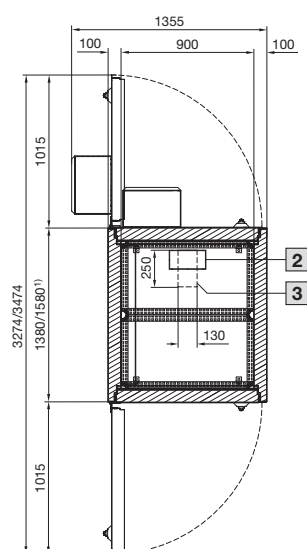

2-osaiset ovet edessä ja takana

1 Kaapellaipio pehmeänä laipiona (Standardi)

2 Kaapellaipio kaapellaatikkona (lisävaruste)

3 Kaapellaipio pää- tai pohjaelementtinä kovana laipiona/käytettävät kentät: 2x 120 x 120 mm (lisävaruste)

Micro Data Center

Taso B

Yksiosaiset ovet edessä ja takana

- 1 Kaapelilaipio
- 2 Kaapelilaipio sisäsyvyydessä 1060 mm
- 3 Kaapelilaipio sisäsyvyydessä 1260 mm (käännetty 90°)

1) Mitat sis. lukot

IT-infrastruktuuri

IT-turvallisuusratkaisut

Micro Data Center

Taso B

Yksiosainen ovi edessä/2-osainen ovi takana

- 1) Kaapellaipio
- 2) Kaapellaipio sisäsyvyydessä 1060 mm
- 3) Kaapellaipio sisäsyvyydessä 1260 mm (käännetty 90°)

1) Mitat sis. lukot

Micro Data Center

Taso B

2-osaiset ovet edessä ja takana

- 1 Kaapelilaipio
- 2 Kaapelilaipio sisäsyvyydessä 1060 mm
- 3 Kaapelilaipio sisäsyvyydessä 1260 mm (käännetty 90°)

1) Mitat sis. lukot