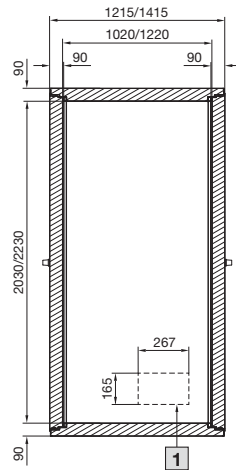

Micro Data Center

Taso E

Yksiosaiset ovet edessä ja takana

1 Kaapelilaipio pehmeänä laipiona (Standard)

2 Kaapelilaipio kaapelilaatikkona (lisävaruste)

3 Kaapelilaipio pää- tai pohjaelementtinä kovana laipiona/käytettävät kentät: 2x 120 x 120 mm (lisävaruste)

2-osaiset ovet edessä ja takana

1 Kaapellaipio pehmeänä laipiona (Standardi)

2 Kaapellaipio kaapellaatikkona (lisävaruste)

3 Kaapellaipio pää- tai pohjaelementtinä kovana laipiona/käytettävät kentät: 2x 120 x 120 mm (lisävaruste)

Micro Data Center

Taso B

Yksiosaiset ovet edessä ja takana

- 1 Kaapelilaipio
- 2 Kaapelilaipio sisäsyvyydessä 1060 mm
- 3 Kaapelilaipio sisäsyvyydessä 1260 mm (käännetty 90°)

1) Mitat sis. lukot

IT-infrastruktuuri

1) Mitat sis. lukot

Micro Data Center

Taso B

2-osaiset ovet edessä ja takana

- 1 Kaapelilaipio
- 2 Kaapelilaipio sisäsyvyydessä 1060 mm
- 3 Kaapelilaipio sisäsyvyydessä 1260 mm (käännetty 90°)

1) Mitat sis. lukot