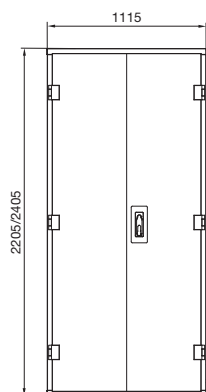

2-osaiset ovet edessä ja takana

1 Kaapellaipio pehmeänä laipiona (Standardi)

2 Kaapellaipio kaapellaatikkona (lisävaruste)

3 Kaapellaipio pää- tai pohjaelementtinä kovana laipiona/käytettävät kentät: 2x 120 x 120 mm (lisävaruste)

Micro Data Center

Taso B

Yksiosaiset ovet edessä ja takana

- 1 Kaapelilaipio
- 2 Kaapelilaipio sisäsyvyydessä 1060 mm
- 3 Kaapelilaipio sisäsyvyydessä 1260 mm (käännetty 90°)

1) Mitat sis. lukot

IT-infrastruktuuri

IT-turvallisuusratkaisut

Micro Data Center

Taso B

Yksiosainen ovi edessä/2-osainen ovi takana

- 1) Kaapellaipio
- 2) Kaapellaipio sisäsyvyydessä 1060 mm
- 3) Kaapellaipio sisäsyvyydessä 1260 mm (käännetty 90°)

1) Mitat sis. lukot

Micro Data Center

Taso B

2-osaiset ovet edessä ja takana

- 1 Kaapelilaipio
- 2 Kaapelilaipio sisäsyvyydessä 1060 mm
- 3 Kaapelilaipio sisäsyvyydessä 1260 mm (käännetty 90°)

1) Mitat sis. lukot