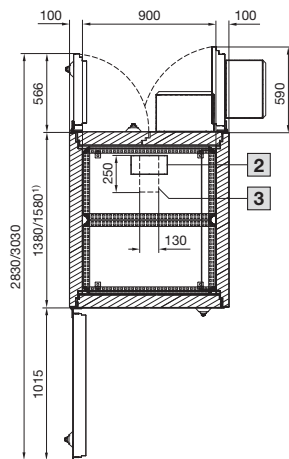

2-osaiset ovet edessä ja takana

1 Kaapellaipio pehmeänä laipiona (Standardi)

2 Kaapellaipio kaapellaatikkona (lisävaruste)

3 Kaapellaipio pää- tai pohjaelementtinä kovana laipiona/käytettävät kentät: 2x 120 x 120 mm (lisävaruste)

Micro Data Center

Taso B

Yksiosaiset ovet edessä ja takana

- 1 Kaapelilaipio
- 2 Kaapelilaipio sisäsyvyydessä 1060 mm
- 3 Kaapelilaipio sisäsyvyydessä 1260 mm (käännetty 90°)

1) Mitat sis. lukot

IT-infrastruktuuri

IT-turvallisuusratkaisut

Micro Data Center

Taso B

Yksiosainen ovi edessä/2-osainen ovi takana

- 1) Kaapellaipio
- 2) Kaapellaipio sisäsyvyydessä 1060 mm
- 3) Kaapellaipio sisäsyvyydessä 1260 mm (käännetty 90°)

1) Mitat sis. lukot

Micro Data Center

Taso B

2-osaiset ovet edessä ja takana

- 1 Kaapelilaipio
- 2 Kaapelilaipio sisäsyvyydessä 1060 mm
- 3 Kaapelilaipio sisäsyvyydessä 1260 mm (käännetty 90°)

1) Mitat sis. lukot