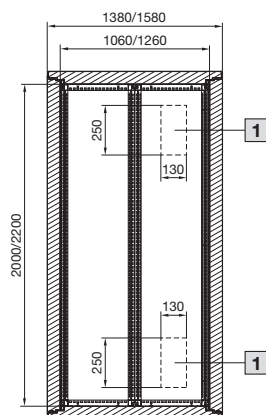

2-osaiset ovet edessä ja takana

1 Kaapellaipio pehmeänä laipiona (Standardi)

2 Kaapellaipio kaapellaatikkona (lisävaruste)

3 Kaapellaipio pää- tai pohjaelementtinä kovana laipiona/käytettävät kentät: 2x 120 x 120 mm (lisävaruste)

Micro Data Center

Taso B

Yksiosaiset ovet edessä ja takana

- 1 Kaapelilaipio
- 2 Kaapelilaipio sisäsyvyydessä 1060 mm
- 3 Kaapelilaipio sisäsyvyydessä 1260 mm (käännetty 90°)

1) Mitat sis. lukot

IT-infrastruktuuri

IT-turvallisuusratkaisut

Micro Data Center

Taso B

Yksiosainen ovi edessä/2-osainen ovi takana

- 1) Kaapellaipio
- 2) Kaapellaipio sisäsyvyydessä 1060 mm
- 3) Kaapellaipio sisäsyvyydessä 1260 mm (käännetty 90°)

1) Mitat sis. lukot

Micro Data Center

Taso B

2-osaiset ovet edessä ja takana

- 1 Kaapelilaipio
- 2 Kaapelilaipio sisäsyvyydessä 1060 mm
- 3 Kaapelilaipio sisäsyvyydessä 1260 mm (käännetty 90°)

1) Mitat sis. lukot