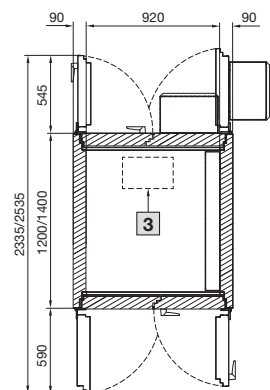

Micro Data Center

Taso E

Yksiosaiset ovet edessä ja takana

1 Kaapelilaipio pehmeänä laipiona (Standard)

2 Kaapelilaipio kaapelilaatikkona (lisävaruste)

3 Kaapelilaipio pää- tai pohjaelementtinä kovana laipiona/käytettävät kentät: 2x 120 x 120 mm (lisävaruste)

2-osaiset ovet edessä ja takana

1 Kaapellaipio pehmeänä laipiona (Standardi)

2 Kaapellaipio kaapellaatikkona (lisävaruste)

3 Kaapellaipio pää- tai pohjaelementtinä kovana laipiona/käytettävät kentät: 2x 120 x 120 mm (lisävaruste)

Micro Data Center

Taso B

Yksiosaiset ovet edessä ja takana

- 1 Kaapelilaipio
- 2 Kaapelilaipio sisäsyvyydessä 1060 mm
- 3 Kaapelilaipio sisäsyvyydessä 1260 mm (käännetty 90°)

1) Mitat sis. lukot

IT-infrastruktuuri

1) Mitat sis. lukot

Micro Data Center

Taso B

2-osaiset ovet edessä ja takana

- 1 Kaapelilaipio
- 2 Kaapelilaipio sisäsyvyydessä 1060 mm
- 3 Kaapelilaipio sisäsyvyydessä 1260 mm (käännetty 90°)

1) Mitat sis. lukot