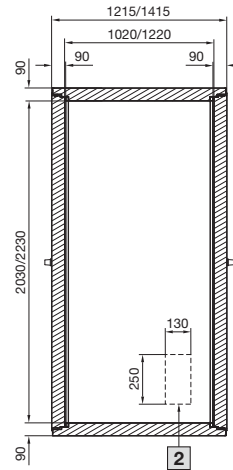

Micro Data Center

Taso E

Yksiosaiset ovet edessä ja takana

1 Kaapelilaipio pehmeänä laipiona (Standard)

2 Kaapelilaipio kaapelilaatikkona (lisävaruste)

3 Kaapelilaipio pää- tai pohjaelementtinä kovana laipiona/käytettävät kentät: 2x 120 x 120 mm (lisävaruste)

2-osaiset ovet edessä ja takana

1 Kaapellaipio pehmeänä laipiona (Standardi)

2 Kaapellaipio kaapellaatikkona (lisävaruste)

3 Kaapellaipio pää- tai pohjaelementtinä kovana laipiona/käytettävät kentät: 2x 120 x 120 mm (lisävaruste)

Micro Data Center

Taso B

Yksiosaiset ovet edessä ja takana

- 1 Kaapelilaipio
- 2 Kaapelilaipio sisäsyvyydessä 1060 mm
- 3 Kaapelilaipio sisäsyvyydessä 1260 mm (käännetty 90°)

1) Mitat sis. lukot

IT-infrastruktuuri

1) Mitat sis. lukot

Micro Data Center

Taso B

2-osaiset ovet edessä ja takana

- 1 Kaapelilaipio
- 2 Kaapelilaipio sisäsyvyydessä 1060 mm
- 3 Kaapelilaipio sisäsyvyydessä 1260 mm (käännetty 90°)

1) Mitat sis. lukot