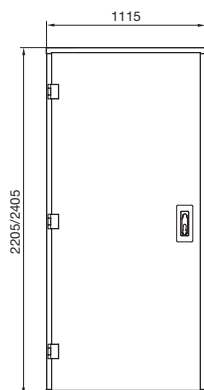

2-osaiset ovet edessä ja takana

1 Kaapellaipio pehmeänä laipiona (Standardi)

2 Kaapellaipio kaapellaatikkona (lisävaruste)

3 Kaapellaipio pää- tai pohjaelementtinä kovana laipiona/käytettävät kentät: 2x 120 x 120 mm (lisävaruste)

Micro Data Center

Taso B

Yksiosaiset ovet edessä ja takana

- 1 Kaapelilaipio
- 2 Kaapelilaipio sisäsyvyydessä 1060 mm
- 3 Kaapelilaipio sisäsyvyydessä 1260 mm (käännetty 90°)

1) Mitat sis. lukot

IT-infrastruktuuri

IT-turvallisuusratkaisut

Micro Data Center

Taso B

Yksiosainen ovi edessä/2-osainen ovi takana

- 1) Kaapellaipio
- 2) Kaapellaipio sisäsyvyydessä 1060 mm
- 3) Kaapellaipio sisäsyvyydessä 1260 mm (käännetty 90°)

1) Mitat sis. lukot

Micro Data Center

Taso B

2-osaiset ovet edessä ja takana

- 1 Kaapelilaipio
- 2 Kaapelilaipio sisäsyvyydessä 1060 mm
- 3 Kaapelilaipio sisäsyvyydessä 1260 mm (käännetty 90°)

1) Mitat sis. lukot