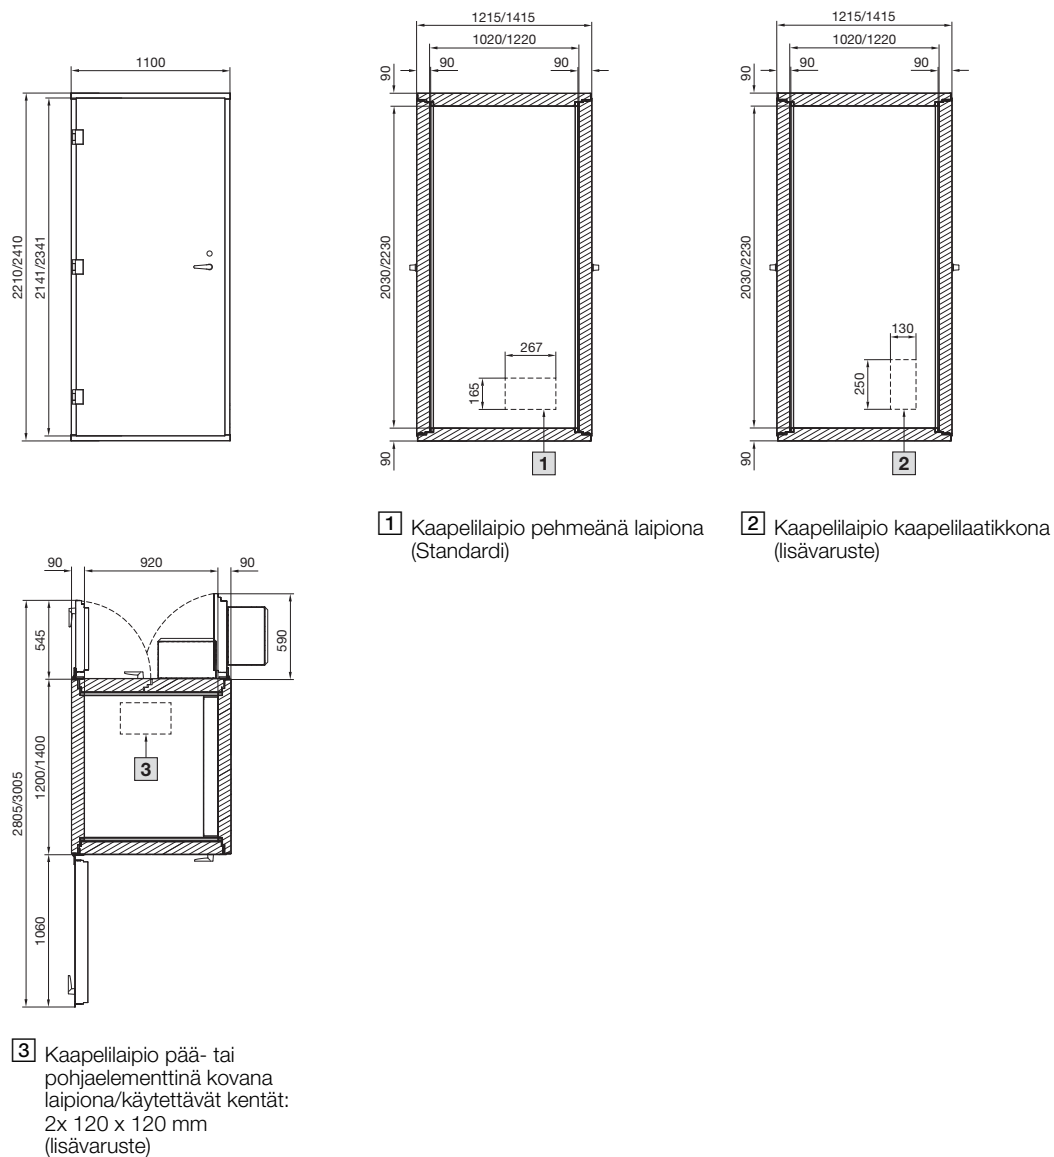

Micro Data Center

Taso E

Yksiosaiset ovet edessä ja takana

1 Kaapelilaipio pehmeänä laipiona (Standard)

2 Kaapelilaipio kaapelilaatikkona (lisävaruste)

3 Kaapelilaipio pää- tai pohjaelementtinä kovana laipiona/käytettävät kentät: 2x 120 x 120 mm (lisävaruste)

1) Sijoitettaessa jäähdytysyksikön ulkolaite oveen

Micro Data Center

Taso E

Yksiosainen ovi edessä/2-osainen ovi takana

IT-infrastruktuuri

IT-turvallisuusratkaisut

Micro Data Center

Taso E

2-osaiset ovet edessä ja takana

1 Kaapellaipio pehmeänä laipiona (Standardi)

2 Kaapellaipio kaapellaatikkona (lisävaruste)

3 Kaapellaipio pää- tai pohjaelementtinä kovana laipiona/käytettävät kentät: 2x 120 x 120 mm (lisävaruste)

Micro Data Center

Taso B

Yksiosaiset ovet edessä ja takana

- 1 Kaapelilaipio
- 2 Kaapelilaipio sisäsyvyydessä 1060 mm
- 3 Kaapelilaipio sisäsyvyydessä 1260 mm (käännetty 90°)

1) Mitat sis. lukot

IT-infrastruktuuri