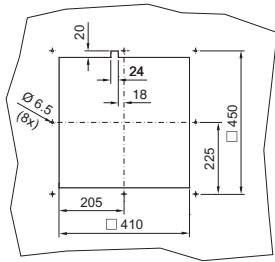

### Kattotuulettimet

TS:ään toimistotiloissa, ilmamäärä 1500 m<sup>3</sup>/h

Asennusaukotos  
tarvitaan vain tuulettimissa ilman kattolevyä