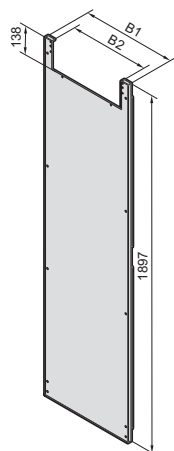

### Skilleplade

Best.nr. SV	Til skabshøjde mm	B1 mm	B2 mm
9660.620	2000	502	418

Best.nr. SV	Til skabshøjde mm	B1 mm
9660.610	2000	502