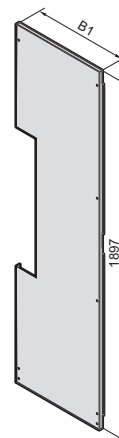

### Skilleplade

Best.nr. SV	Til skabshøjde mm	B1 mm	B2 mm
9660.620	2000	502	418

Best.nr. SV	Til skabshøjde mm	B1 mm
9660.610	2000	502