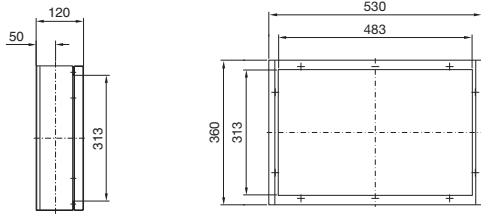

Skabe

Rustfrit stål

Premium-Panel, kapslingsklasse IP 69K

Betjeningskabine
CP 6681.000

Sekskantede skruer,
udv. liggende

Indvendigt liggende skruer
med plastpropper

Bemærk:

- Bærearmslutning
fordeden ved drej-
ning af kabinettet