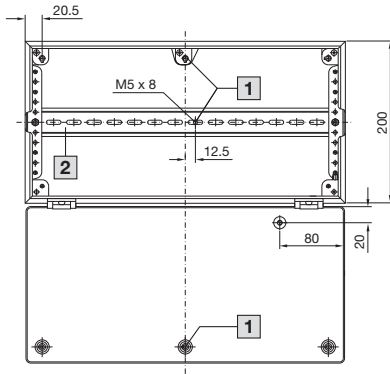

### Buskabinetter BG

BG 1558.010, BG 1559.010

BG 1583.010, BG 1584.010, BG 1585.010

**1** Kun ved BG 1559.010

**2** Bæreskinne TS 35/7,5

i.L. = Clearance width