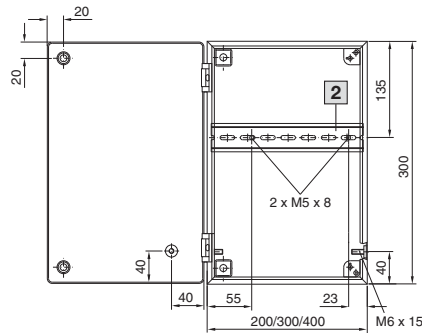

### Buskabinetter BG

BG 1558.010, BG 1559.010

BG 1583.010, BG 1584.010, BG 1585.010

**1** Kun ved BG 1559.010

**2** Bæreskinne TS 35/7,5

i.L. = Clearance width