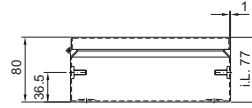

### Buskabinetter BG

BG 1558.010, BG 1559.010

BG 1583.010, BG 1584.010, BG 1585.010

**1** Kun ved BG 1559.010

**2** Bæreskinne TS 35/7,5

i.L. = Clearance width