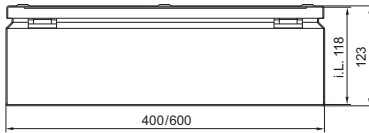

### Buskabinetter BG

BG 1558.010, BG 1559.010

BG 1583.010, BG 1584.010, BG 1585.010

**1** Kun ved BG 1559.010

**2** Bæreskinne TS 35/7,5

i.L. = Clearance width